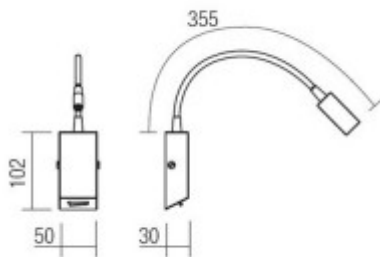

Kód	Název	Cena	Cena vč. DPH
98-8804	CRUTIS LED 1x3W - Nástěnné svítidlo, rameno flexibilní husí krk, základna kov niki lesk, těleso kov chrom stříbrná lesk, krycí sklo čiré, LED 1x3W, teplota 3000K, 240lm, 230V, IP20, tř.1. rozměry 50x30x457mm	976,90 Kč	1 182,05 Kč
Dodavatel: A-LIGHT s.r.o., Vranovská 1226/94, 614 00 Brno, Česká republika. Tel.: +420 545 213 267, www.e-light.cz			

Veškeré údaje uvedené na této stránce jsou pouze informativní a výrobce může skutečné vlastnosti výrobku z různých důvodů bez předchozího upozornění změnit. Proto je nutno se po zakoupení řídit technickými údaji a podmínkami uvedených u vlastního výrobku. Pokud skutečné vlastnosti výrobku techniky či jinak neodpovídají údajům uvedeným na této stránce, nebo požadavkům spotřebitele, lze zboží bez udání důvodu ve lhůtě stanovené zákonem vrátit.

Na veškeré zboží je vydáno prohlášení o shodě v souladu s nařízením vlády 17/2003 Sb.

Svítidla a jejich příslušenství jsou elektrotechnické výrobky a podmínky jejich instalace se řídí příslušnými harmonizovanými normami ČSN-EN. Vyhodnocení možnosti aplikace a provedení instalace musí provádět osoba s elektrotechnickou kvalifikací a platnými oprávněními. Neneseme odpovědnost za škody způsobené neodbornou instalací.

<https://www.e-light.cz/crutis-led-1x3w-98-8804-nastenne-bodove-svitidlo-led-18041590>