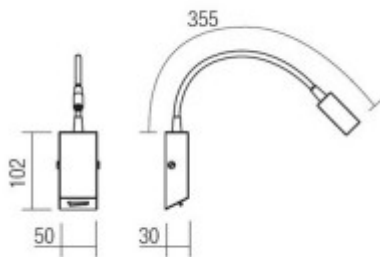

Kód	Název	Cena	Cena vč. DPH
98-8804	CRUTIS LED 1X3W - Nástěnné svítidlo, rameno flexibilní husí krk, základna kov nikl lesk, těleso kov chrom stříbrná lesk, krycí sklo čiré, LED 1x3W, teplota 3000K, 240lm, 230V, IP20, tř.1, rozměry 50x30x457mm	976,90 Kč	1 182,05 Kč
Dodavatel: A-LIGHT s.r.o., Vranovská 1226/94, 614 00 Brno, Česká republika. Tel.: +420 545 213 267, www.e-light.cz			

Veškeré údaje uvedené na této stránce jsou pouze informativní a výrobce může skutečné vlastnosti výrobku z různých důvodů bez předchozího upozornění změnit. Proto je nutno se po zakoupení řídit technickými údaji a podmínkami uvedenými u vlastního výrobku. Pokud skutečné vlastnosti výrobku techniky či jinak neodpovídají údajům uvedeným na této stránce, nebo požadavkům spotřebitele, lze zboží bez udání důvodu ve lhůtě stanovené zákonem vrátit.

Na veškeré zboží je vydáno prohlášení o shodě v souladu s nařízením vlády 17/2003 Sb.

Svítidla a jejich příslušenství jsou elektrotechnické výrobky a podmínky jejich instalace se řídí příslušnými harmonizovanými normami ČSN-EN. Vyhodnocení možnosti aplikace a provedení instalace musí provádět osoba s elektrotechnickou kvalifikací a platnými oprávněními. Neneseme odpovědnost za škody způsobené neodbornou instalací.

<https://www.e-light.cz/crutis-led-1x3w-98-8804-nastenne-bodove-svitidlo-led-18041590>