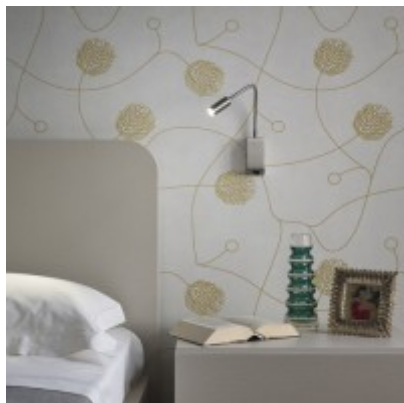

Kód	Název	Cena	Cena vč. DPH
98-8804	CRUTIS LED 1x3W - Nástěnné svítidlo, rameno flexibilní husí krk, základna kov niki lesk, těleso kov chrom stříbrná lesk, krycí sklo čiré, LED 1x3W, teplota 3000K, 240lm, 230V, IP20, tř.1. rozměry 50x30x457mm	976,90 Kč	1 182,05 Kč
Dodavatel: A-LIGHT s.r.o., Vranovská 1226/94, 614 00 Brno, Česká republika. Tel.: +420 545 213 267, www.e-light.cz			

Veškeré údaje uvedené na této stránce jsou pouze informativní a výrobce může skutečné vlastnosti výrobku z různých důvodů bez předchozího upozornění změnit. Proto je nutno se po zakoupení řídit technickými údaji a podmínkami uvedených u vlastního výrobku. Pokud skutečné vlastnosti výrobku techniky či jinak neodpovídají údajům uvedeným na této stránce, nebo požadavkům spotřebitele, lze zboží bez udání důvodu ve lhůtě stanovené zákonem vrátit.

Na veškeré zboží je vydáno prohlášení o shodě v souladu s nařízením vlády 17/2003 Sb.

Svítidla a jejich příslušenství jsou elektrotechnické výrobky a podmínky jejich instalace se řídí příslušnými harmonizovanými normami ČSN-EN. Vyhodnocení možnosti aplikace a provedení instalace musí provádět osoba s elektrotechnickou kvalifikací a platnými oprávněními. Neneseme odpovědnost za škody způsobené neodbornou instalací.

<https://www.e-light.cz/crutis-led-1x3w-98-8804-nastenne-bodove-svitidlo-led-18041590>