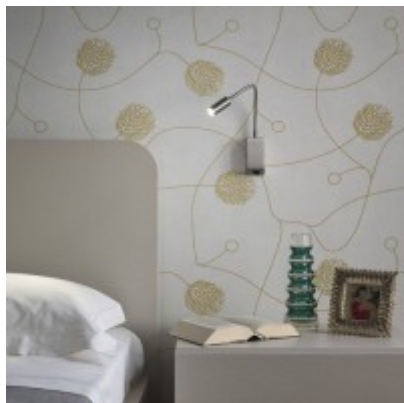

Kód	Název	Cena	Cena vč. DPH
98-8805	CRUTIS LED 1X3W - Nástěnné svítidlo, rameno flexibilní husí krk, základna kov, těleso kov, povrch lak černá mat, krycí sklo čiré, LED 1x3W, teplá 3000K, 240lm, 230V, IP20, tř.1, rozměry 50x30x457mm	976,90 Kč	1 182,05 Kč
Dodavatel: A-LIGHT s.r.o., Vranovská 1226/94, 614 00 Brno, Česká republika. Tel.: +420 545 213 267, www.e-light.cz			

Veškeré údaje uvedené na této stránce jsou pouze informativní a výrobce může skutečné vlastnosti výrobku z různých důvodů bez předchozího upozornění změnit. Proto je nutno se po zakoupení řídit technickými údaji a podmínkami uvedených u vlastního výrobku. Pokud skutečné vlastnosti výrobku techniky či jinak neodpovídají údajům uvedeným na této stránce, nebo požadavkům spotřebitele, lze zboží bez udání důvodu ve lhůtě stanovené zákonem vrátit.

Na veškeré zboží je vydáno prohlášení o shodě v souladu s nařízením vlády 17/2003 Sb.

Svítidla a jejich příslušenství jsou elektrotechnické výrobky a podmínky jejich instalace se řídí příslušnými harmonizovanými normami ČSN-EN. Vyhodnocení možnosti aplikace a provedení instalace musí provádět osoba s elektrotechnickou kvalifikací a platnými oprávněními. Neneseme odpovědnost za škody způsobené neodbornou instalací.

<https://www.e-light.cz/crutis-led-1x3w-98-8805-nastenne-bodove-svitidlo-led-18041590>