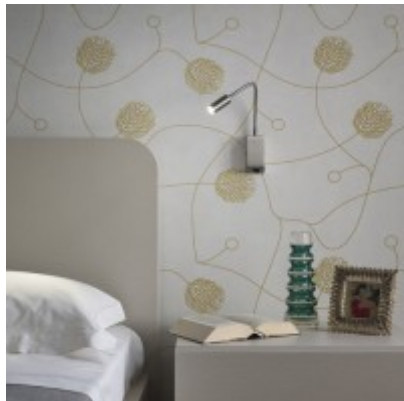

Kód	Název	Cena	Cena vč. DPH
98-8805	CRUTIS LED 1X3W - Nástěnné svítidlo, rameno flexibilní husí krk, základna kov, těleso kov, povrch lak černá mat, krycí sklo čiré, LED 1x3W, teplá 3000K, 240lm, 230V, IP20, tř.1, rozměry 50x30x457mm	976,90 Kč	1 182,05 Kč
Dodavatel: A-LIGHT s.r.o., Vranovská 1226/94, 614 00 Brno, Česká republika. Tel.: +420 545 213 267, www.e-light.cz			

Veškeré údaje uvedené na této stránce jsou pouze informativní a výrobce může skutečné vlastnosti výrobku z různých důvodů bez předchozího upozornění změnit. Proto je nutno se po zakoupení řídit technickými údaji a podmínkami uvedených u vlastního výrobku. Pokud skutečné vlastnosti výrobku techniky či jinak neodpovídají údajům uvedeným na této stránce, nebo požadavkům spotřebitele, lze zboží bez udání důvodu ve lhůtě stanovené zákonem vrátit.

Na veškeré zboží je vydáno prohlášení o shodě v souladu s nařízením vlády 17/2003 Sb.

Svítidla a jejich příslušenství jsou elektrotechnické výrobky a podmínky jejich instalace se řídí příslušnými harmonizovanými normami ČSN-EN. Vyhodnocení možnosti aplikace a provedení instalace musí provádět osoba s elektrotechnickou kvalifikací a platnými oprávněními. Neneseme odpovědnost za škody způsobené neodbornou instalací.

<https://www.e-light.cz/crutis-led-1x3w-98-8805-nastenne-bodove-svitidlo-led-18041590>