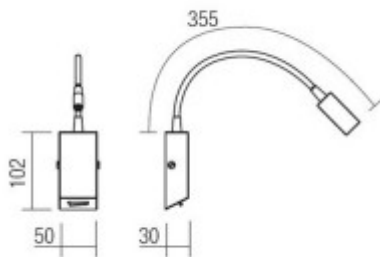

Kód	Název	Cena	Cena vč. DPH
98-8805	CRUTIS LED 1X3W - Nástěnné svítidlo, rameno flexibilní husí krk, základna kov, těleso kov, povrch lak černá mat, krycí sklo čiré, LED 1x3W, teplá 3000K, 240lm, 230V, IP20, tř.1, rozměry 50x30x457mm	976,90 Kč	1 182,05 Kč
Dodavatel: A-LIGHT s.r.o., Vranovská 1226/94, 614 00 Brno, Česká republika. Tel.: +420 545 213 267, www.e-light.cz			

Veškeré údaje uvedené na této stránce jsou pouze informativní a výrobce může skutečné vlastnosti výrobku z různých důvodů bez předchozího upozornění změnit. Proto je nutno se po zakoupení řídit technickými údaji a podmínkami uvedených u vlastního výrobku. Pokud skutečné vlastnosti výrobku techniky či jinak neodpovídají údajům uvedeným na této stránce, nebo požadavkům spotřebitele, lze zboží bez udání důvodu ve lhůtě stanovené zákonem vrátit.

Na veškeré zboží je vydáno prohlášení o shodě v souladu s nařízením vlády 17/2003 Sb.

Svítidla a jejich příslušenství jsou elektrotechnické výrobky a podmínky jejich instalace se řídí příslušnými harmonizovanými normami ČSN-EN. Vyhodnocení možnosti aplikace a provedení instalace musí provádět osoba s elektrotechnickou kvalifikací a platnými oprávněními. Neneseme odpovědnost za škody způsobené neodbornou instalací.

<https://www.e-light.cz/crutis-led-1x3w-98-8805-nastenne-bodove-svitidlo-led-18041590>