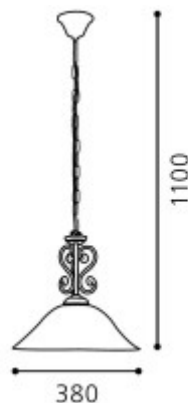

Další specifikace:

Použití: Osvětlení zejména bytových interiérů.

Výhodné vlastnosti: Dobrá cenová relace, stylový design.

Popis: Základna kov, difuzor sklo.

Napájení: 230V/50Hz

Patice světelného zdroje: E27 - nejčastěji používaný světelný zdroj, jako jsou běžné hruškové žárovky, úsporné žárovky, LED žárovky atd. na 230V

Způsob připojení svítidla: Přívodní kabel se zapojí do svorkovnice.

Krytí: IP20 - Výrobek je určen pro instalaci v suchém prostředí v interiérech.

Třída zařízení: I, Pro ochranu neživých částí je použit ochranný vodič PE.

Rozměry: d=380mm, h=1100mm (Uváděné rozměry jsou pouze informativní a výrobce je může změnit)

Materiál tělesa: kov

Povrchová úprava tělesa: černá

Materiál difusoru: sklo

Vypínač součástí výrobku: NE.

Regulace - stmívání - součástí výrobku: NE.

Možnost přídavné regulace - stmívání: ANO - v závislosti na možnostech stmívání použitého světelného zdroje.

Podmínka montážní polohy: Stropní, závěsné svítidlo.

Úspora: Zařízení šetří až 80% elektrické energie v porovnání s klasickou žárovkou v případě použití úsporných žárovek, nebo LED světelného zdroje.

Ke zboží JE potřebné další příslušenství které NENÍ součástí balení výrobku: Světelný zdroj (není součástí balení).

Záruka: 24 měsíců.

Obvyklá dodací lhůta: 10 dnů.

Obrázky produktu a ukázky realizace:

Kód	Název	Cena	Cena vč. DPH
91002	MURCIA - VÝPRODEJ Závěsné svítidlo lustr, základna kov, povrch černá, difuzor sklo opál, imitace alabastr, pro žárovku 1x60W, E27, A60, 230V, IP20, d=380mm, závěs řetěz l=1100mm, lze zkrátit	981,10 Kč	1 187,13 Kč
Dodavatel: A-LIGHT s.r.o., Vranovská 1226/94, 614 00 Brno, Česká republika. Tel.: +420 545 213 267, www.e-light.cz