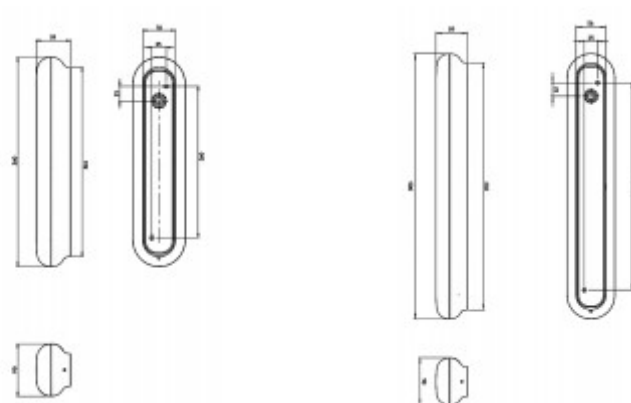

Kód	Název	Cena	Cena vč. DPH
8866994	ADACHIT 11,2W LED IP44 do koupelny - Nástěnné svítidlo, základna kov, povrch chrom lesk, difuzor sklo opál, LED 11,2W,660lm, teplá 3000K, Ra80, 230V, do koupelny IP44, tř.2, rozměry 90x360x59mm, vč. trafa., vč.sv.zdr	8 554,00 Kč	10 350,34 Kč
Dodavatel: A-LIGHT s.r.o., Vranovská 1226/94, 614 00 Brno, Česká republika. Tel.: +420 545 213 267, www.e-light.cz			

Veškeré údaje uvedené na této stránce jsou pouze informativní a výrobce může skutečné vlastnosti výrobku z různých důvodů bez předchozího upozornění změnit. Proto je nutno se po zakoupení řídit technickými údaji a podmínkami uvedených u vlastního výrobku. Pokud skutečné vlastnosti výrobku techniky či jinak neodpovídají údajům uvedeným na této stránce, nebo požadavkům spotřebitele, lze zboží bez udání důvodu ve lhůtě stanovené zákonem vrátit.

Na veškeré zboží je vydáno prohlášení o shodě v souladu s nařízením vlády 17/2003 Sb.

Svítidla a jejich příslušenství jsou elektrotechnické výrobky a podmínky jejich instalace se řídí příslušnými harmonizovanými normami ČSN-EN. Vyhodnocení možnosti aplikace a provedení instalace musí provádět osoba s elektrotechnickou kvalifikací a platnými oprávněními. Neneseme odpovědnost za škody způsobené neodbornou instalací.

<https://www.e-light.cz/adachit-112w-led-ip44-do-koupelny-8866994-nastenne-svitidlo-k-zrcadlu-do-koupelny-led-011920>