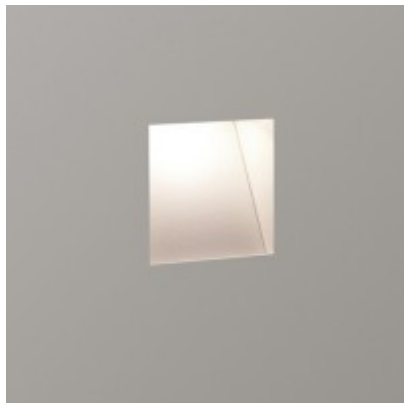

Popis:

Vestavné svítidlo do stěny, tvar čtverec, těleso kov, povrch bílá, LED 2W/1W, teplá 3000K-2700K, 700mA/350mA, Ra80, IP20, tř.3, rozměry dle typu, BEZ trafo, svítí dolů

Další specifikace:

Použití: Místní osvětlení schodových stupňů, na chodbách a podobně.

Energeticky úsporný LED světelný zdroj, svítivost LED cca 60lm/W,

Způsob připojení svítidla: Přívodní kabel se zapojuje do svorkovnice.

Krytí: IP20 - Výrobek je určen pro instalaci v suchém prostředí v interiérech.

Třída zařízení: III, Ochrana je zajištěna napájením prostřednictvím malého napětí. Pro napájení externím napaječem se doporučuje použití zdroje SELV.

Rozměry: dle typu. Uváděné rozměry jsou pouze informativní a výrobce je může změnit.

Materiál těleso: Kov.

Povrchová úprava tělesa: Bílá

Vypínač součástí výrobku: NE.

Regulace - stmívání - součástí výrobku: NE.

Možnost přídavné regulace - stmívání: NE, tento LED světelný zdroj, nelze stmívat běžnými žárovkovými, ani jinými stmívači.

Podmínka montážní polohy: Vestavné svítidlo do stěny.

Úspora: Zařízení šetří až 80% elektrické energie v porovnání s klasickou žárovkou.

Ke zboží NENÍ potřebné další příslušenství: Světelný zdroj JE součástí balení.

Záruka: 24 měsíců.

Obvyklá dodací lhůta: 4 týdny.

Obrázky produktu a ukázky realizace: