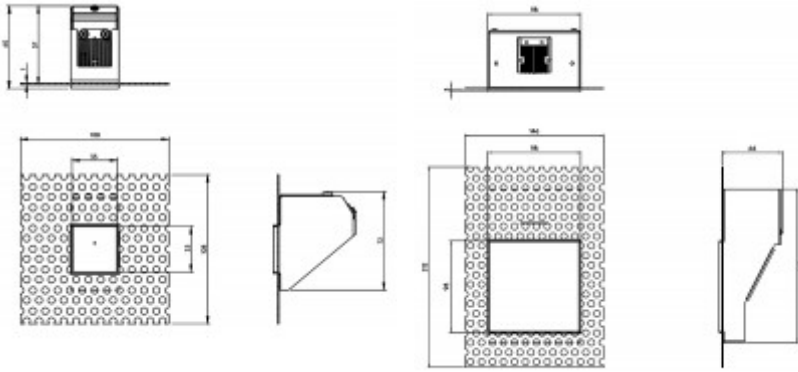

Kód	Název	Cena	Cena vč. DPH
8787971	CORI LED - Vestavné svítidlo do stěny, tvar čtverec, těleso kov, povrch bílá, LED 2W, teplá 2700K, 700mA, Ra80, IP20, tř.3, rozměry 65x65mm, BEZ trafo, svítí dolů	3 926,00 Kč	4 750,46 Kč
Dodavatel: A-LIGHT s.r.o., Vranovská 1226/94, 614 00 Brno, Česká republika. Tel.: +420 545 213 267, www.e-light.cz			

Veškeré údaje uvedené na této stránce jsou pouze informativní a výrobce může skutečné vlastnosti výrobku z různých důvodů bez předchozího upozornění změnit. Proto je nutno se po zakoupení řídit technickými údaji a podmínkami uvedených u vlastního výrobku. Pokud skutečné vlastnosti výrobku techniky či jinak neodpovídají údajům uvedeným na této stránce, nebo požadavkům spotřebitele, lze zboží bez udání důvodu ve lhůtě stanovené zákonem vrátit.

Na veškeré zboží je vydáno prohlášení o shodě v souladu s nařízením vlády 17/2003 Sb.

Svítidla a jejich příslušenství jsou elektrotechnické výrobky a podmínky jejich instalace se řídí příslušnými harmonizovanými normami ČSN-EN. Vyhodnocení možnosti aplikace a provedení instalace musí provádět osoba s elektrotechnickou kvalifikací a platnými oprávněními. Neneseme odpovědnost za škody způsobené neodbornou instalací.

<https://www.e-light.cz/cori-led-8787971-vestavne-zapustne-svitidlo-do-steny-led-011920>