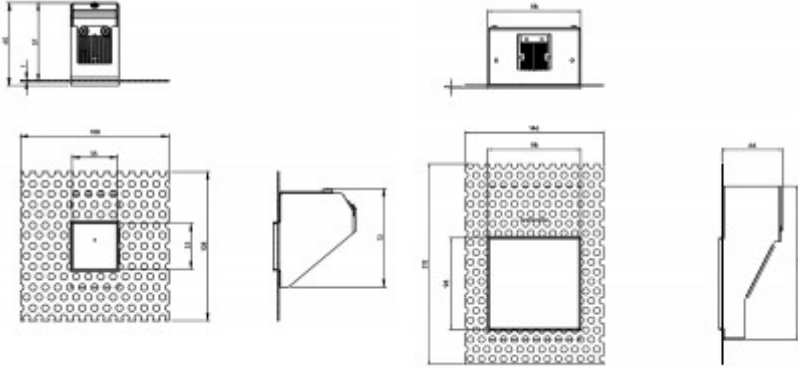

Kód	Název	Cena	Cena vč. DPH
8787971	CORI LED - Vestavné svítidlo do stěny, tvar čtverec, těleso kov, povrch bílá, LED 2W, teplá 2700K, 700mA, Ra80, IP20, tř.3, rozměry 65x65mm, BEZ trafo, svítí dolů	3 926,00 Kč	4 750,46 Kč
Dodavatel: A-LIGHT s.r.o., Vranovská 1226/94, 614 00 Brno, Česká republika. Tel.: +420 545 213 267, www.e-light.cz			

Veškeré údaje uvedené na této stránce jsou pouze informativní a výrobce může skutečné vlastnosti výrobku z různých důvodů bez předchozího upozornění změnit. Proto je nutno se po zakoupení řídit technickými údaji a podmínkami uvedených u vlastního výrobku. Pokud skutečné vlastnosti výrobku techniky či jinak neodpovídají údajům uvedeným na této stránce, nebo požadavkům spotřebitele, lze zboží bez udání důvodu ve lhůtě stanovené zákonem vrátit.

Na veškeré zboží je vydáno prohlášení o shodě v souladu s nařízením vlády 17/2003 Sb.

Svítidla a jejich příslušenství jsou elektrotechnické výrobky a podmínky jejich instalace se řídí příslušnými harmonizovanými normami ČSN-EN. Vyhodnocení možnosti aplikace a provedení instalace musí provádět osoba s elektrotechnickou kvalifikací a platnými oprávněními. Neneseme odpovědnost za škody způsobené neodbornou instalací.

<https://www.e-light.cz/cori-led-8787971-vestavne-zapustne-svitidlo-do-steny-led-011920>