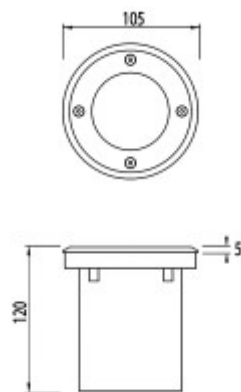

Kód	Název	Cena	Cena vč. DPH
8687998	FINGERIT KRUH 35W GU10 IP65 - Zemní svítidlo, těleso kov, rámeček nerez broušená, kryt sklo čiré pro žárovku 35W, GU10 ES50, 230V, IP65, tř.1, rozměry d=105mm, h=120mm	2 080,00 Kč	2 516,80 Kč
Dodavatel: A-LIGHT s.r.o., Vranovská 1226/94, 614 00 Brno, Česká republika. Tel.: +420 545 213 267, www.e-light.cz			

Veškeré údaje uvedené na této stránce jsou pouze informativní a výrobce může skutečné vlastnosti výrobku z různých důvodů bez předchozího upozornění změnit. Proto je nutno se po zakoupení řídit technickými údaji a podmínkami uvedenými u vlastního výrobku. Pokud skutečné vlastnosti výrobku techniky či jinak neodpovídají údajům uvedeným na této stránce, nebo požadavkům spotřebitele, lze zboží bez udání důvodu ve lhůtě stanovené zákonem vrátit.

Na veškeré zboží je vydáno prohlášení o shodě v souladu s nařízením vlády 17/2003 Sb.

Svítlidla a jejich příslušenství jsou elektrotechnické výrobky a podmínky jejich instalace se řídí příslušnými harmonizovanými normami ČSN-EN. Vyhodnocení možnosti aplikace a provedení instalace musí provádět osoba s elektrotechnickou kvalifikací a platnými oprávněními. Neneseme odpovědnost za škody způsobené neodbornou instalací.

<https://www.e-light.cz/fingerit-kruh-35w-gu10-ip65-8687998-vestavne-zapustne-venkovni-svitidlo-do-podlahy-011920>