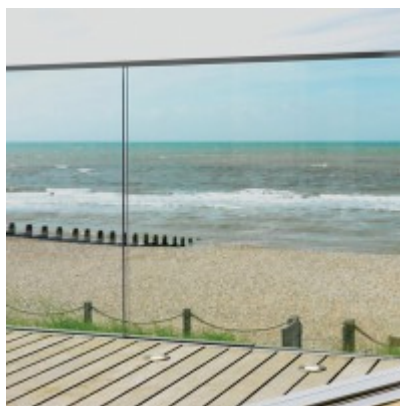

Kód	Název	Cena	Cena vč. DPH
8687998	FINGERIT KRUH 35W GU10 IP65 - Zemní svítidlo, těleso kov, rámeček nerez broušená, kryt sklo čiré pro žárovku 35W, GU10 ES50, 230V, IP65, tř.1, rozměry d=105mm, h=120mm	2 080,00 Kč	2 516,80 Kč
Dodavatel: A-LIGHT s.r.o., Vranovská 1226/94, 614 00 Brno, Česká republika. Tel.: +420 545 213 267, www.e-light.cz			

Veškeré údaje uvedené na této stránce jsou pouze informativní a výrobce může skutečné vlastnosti výrobku z různých důvodů bez předchozího upozornění změnit. Proto je nutno se po zakoupení řídit technickými údaji a podmínkami uvedenými u vlastního výrobku. Pokud skutečné vlastnosti výrobku techniky či jinak neodpovídají údajům uvedeným na této stránce, nebo požadavkům spotřebitele, lze zboží bez udání důvodu ve lhůtě stanovené zákonem vrátit.

Na veškeré zboží je vydáno prohlášení o shodě v souladu s nařízením vlády 17/2003 Sb.

Svítlidla a jejich příslušenství jsou elektrotechnické výrobky a podmínky jejich instalace se řídí příslušnými harmonizovanými normami ČSN-EN. Vyhodnocení možnosti aplikace a provedení instalace musí provádět osoba s elektrotechnickou kvalifikací a platnými oprávněními. Neneseme odpovědnost za škody způsobené neodbornou instalací.

<https://www.e-light.cz/fingerit-kruh-35w-gu10-ip65-8687998-vestavne-zapustne-venkovni-svitidlo-do-podlahy-011920>