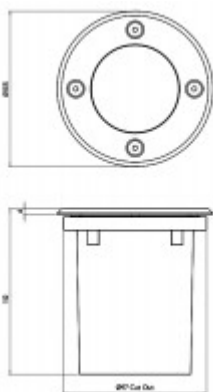

Kód	Název	Cena	Cena vč. DPH
8687998	FINGERIT KRUH 35W GU10 IP65 - Zemní svítidlo, těleso kov, rámeček nerez broušená, kryt sklo čiré pro žárovku 35W, GU10 ES50, 230V, IP65, tř.1, rozměry d=105mm, h=120mm	2 080,00 Kč	2 516,80 Kč
Dodavatel: A-LIGHT s.r.o., Vranovská 1226/94, 614 00 Brno, Česká republika. Tel.: +420 545 213 267, www.e-light.cz			

Veškeré údaje uvedené na této stránce jsou pouze informativní a výrobce může skutečné vlastnosti výrobku z různých důvodů bez předchozího upozornění změnit. Proto je nutno se po zakoupení řídit technickými údaji a podmínkami uvedenými u vlastního výrobku. Pokud skutečné vlastnosti výrobku techniky či jinak neodpovídají údajům uvedeným na této stránce, nebo požadavkům spotřebitele, lze zboží bez udání důvodu ve lhůtě stanovené zákonem vrátit.

Na veškeré zboží je vydáno prohlášení o shodě v souladu s nařízením vlády 17/2003 Sb.

Svítlidla a jejich příslušenství jsou elektrotechnické výrobky a podmínky jejich instalace se řídí příslušnými harmonizovanými normami ČSN-EN. Vyhodnocení možnosti aplikace a provedení instalace musí provádět osoba s elektrotechnickou kvalifikací a platnými oprávněními. Neneseme odpovědnost za škody způsobené neodbornou instalací.

<https://www.e-light.cz/fingerit-kruh-35w-gu10-ip65-8687998-vestavne-zapustne-venkovni-svitidlo-do-podlahy-011920>