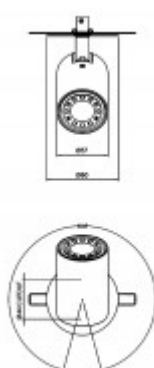

Kód	Název	Cena	Cena vč. DPH
8713978	DIOPTAS R1 - Stropní, podhledové bodové svítidlo, nastavitelný směr svícení, materiál kov, povrch bílá, pro žárovku 1x50W, GU10 ES50, 230V, IP20, tř.1, rozměry 90x130mm;	2 522,00 Kč	3 051,62 Kč
Dodavatel: A-LIGHT s.r.o., Vranovská 1226/94, 614 00 Brno, Česká republika. Tel.: +420 545 213 267, www.e-light.cz			

Veškeré údaje uvedené na této stránce jsou pouze informativní a výrobce může skutečné vlastnosti výrobku z různých důvodů bez předchozího upozornění změnit. Proto je nutno se po zakoupení řídit technickými údaji a podmínkami uvedených u vlastního výrobku. Pokud skutečné vlastnosti výrobku techniky či jinak neodpovídají údajům uvedeným na této stránce, nebo požadavkům spotřebitele, lze zboží bez udání důvodu ve lhůtě stanovené zákonem vrátit.

Na veškeré zboží je vydáno prohlášení o shodě v souladu s nařízením vlády 17/2003 Sb.

Svítidla a jejich příslušenství jsou elektrotechnické výrobky a podmínky jejich instalace se řídí příslušnými harmonizovanými normami ČSN-EN. Vyhodnocení možnosti aplikace a provedení instalace musí provádět osoba s elektrotechnickou kvalifikací a platnými oprávněními. Neneseme odpovědnost za škody způsobené neodbornou instalací.

<https://www.e-light.cz/dioptas-r1-8713978-stropni-vestavne-bodove-svitidlo-011920>