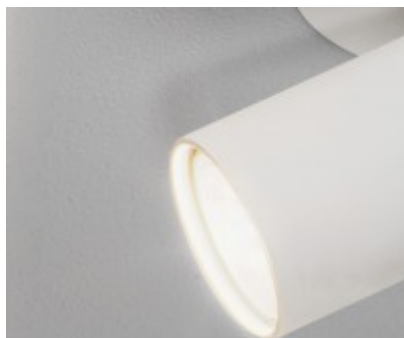

Popis:

Stropní podhledové bodové svítidlo, nastavitelný směr svícení, tvar kruh, materiál kov, povrch bílá, nikl mat, bronz, imitace opotřebení, pro žárovku 50W/6W, GU10, 230V, IP20, tř.1, rozměry 90x130mm

Další specifikace:

Použití: Osvětlení moderních interiérů s požadavkem na bodové osvětlení.

Výhodné vlastnosti: Kvalitní provedení, stylový design.

Napájení: 230V/50Hz

Patice světelného zdroje: GU10 - nejčastěji bodové halogenové žárovky a LED světelné zdroje na 230V

Způsob připojení svítidla: Přívodní kabel se zapojí do svorkovnice.

Krytí: IP20 - Výrobek je určen pro instalaci v suchém prostředí v interiérech.

Třída zařízení: I, Pro ochranu neživých částí je použit ochranný vodič PE.

Rozměry: 90x130mm. Uváděné rozměry jsou pouze informativní a výrobce je může změnit.

Materiál tělesa: Kov.

Povrchová úprava tělesa: Dle jednotlivých variant na stránce níže

Vypínač součástí výrobku: NE.

Regulace - stmívání - součástí výrobku: NE.

Možnost přídavné regulace - stmívání: ANO - v závislosti na provedení a možnostech stmívání použitého světelného zdroje.

Podmínka montážní polohy: Vestavné svítidlo stropní.

Úspora: Zařízení šetří až 80% elektrické energie v porovnání s klasickou žárovkou v případě použití úsporných žárovek, nebo LED světelného zdroje..

Záruka: 24 měsíců.

Obvyklá dodací lhůta: 4 týdny.

Obrázky produktu a ukázky realizace: