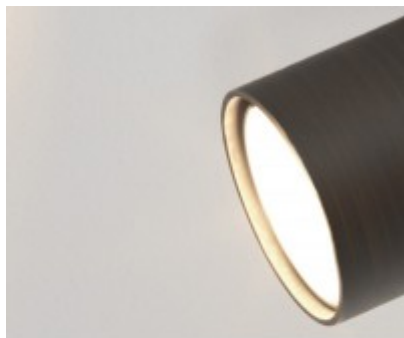

Kód	Název	Cena	Cena vč. DPH
8713978	DIOPTAS R1 - Stropní, podhledové bodové svítidlo, nastavitelný směr svícení, materiál kov, povrch bílá, pro žárovku 1x50W, GU10 ES50, 230V, IP20, tř.1, rozměry 90x130mm;	2 522,00 Kč	3 051,62 Kč
Dodavatel: A-LIGHT s.r.o., Vranovská 1226/94, 614 00 Brno, Česká republika. Tel.: +420 545 213 267, www.e-light.cz			

Veškeré údaje uvedené na této stránce jsou pouze informativní a výrobce může skutečné vlastnosti výrobku z různých důvodů bez předchozího upozornění změnit. Proto je nutno se po zakoupení řídit technickými údaji a podmínkami uvedených u vlastního výrobku. Pokud skutečné vlastnosti výrobku techniky či jinak neodpovídají údajům uvedeným na této stránce, nebo požadavkům spotřebitele, lze zboží bez udání důvodu ve lhůtě stanovené zákonem vrátit.

Na veškeré zboží je vydáno prohlášení o shodě v souladu s nařízením vlády 17/2003 Sb.

Svítidla a jejich příslušenství jsou elektrotechnické výrobky a podmínky jejich instalace se řídí příslušnými harmonizovanými normami ČSN-EN. Vyhodnocení možnosti aplikace a provedení instalace musí provádět osoba s elektrotechnickou kvalifikací a platnými oprávněními. Neneseme odpovědnost za škody způsobené neodbornou instalací.

<https://www.e-light.cz/dioptas-r1-8713978-stropni-vestavne-bodove-svitidlo-011920>