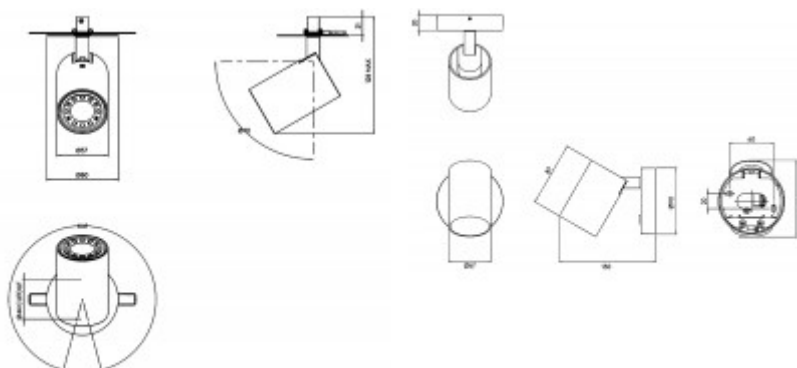

Kód	Název	Cena	Cena vč. DPH
8713978	DIOPTAS R1 - Stropní, podhledové bodové svítidlo, nastavitelný směr svícení, materiál kov, povrch bílá, pro žárovku 1x50W, GU10 ES50, 230V, IP20, tř.1, rozměry 90x130mm;	2 522,00 Kč	3 051,62 Kč
Dodavatel: A-LIGHT s.r.o., Vranovská 1226/94, 614 00 Brno, Česká republika. Tel.: +420 545 213 267, www.e-light.cz			

Veškeré údaje uvedené na této stránce jsou pouze informativní a výrobce může skutečné vlastnosti výrobku z různých důvodů bez předchozího upozornění změnit. Proto je nutno se po zakoupení řídit technickými údaji a podmínkami uvedených u vlastního výrobku. Pokud skutečné vlastnosti výrobku techniky či jinak neodpovídají údajům uvedeným na této stránce, nebo požadavkům spotřebitele, lze zboží bez udání důvodu ve lhůtě stanovené zákonem vrátit.

Na veškeré zboží je vydáno prohlášení o shodě v souladu s nařízením vlády 17/2003 Sb.

Svítidla a jejich příslušenství jsou elektrotechnické výrobky a podmínky jejich instalace se řídí příslušnými harmonizovanými normami ČSN-EN. Vyhodnocení možnosti aplikace a provedení instalace musí provádět osoba s elektrotechnickou kvalifikací a platnými oprávněními. Neneseme odpovědnost za škody způsobené neodbornou instalací.

<https://www.e-light.cz/dioptas-r1-8713978-stropni-vestavne-bodove-svitidlo-011920>