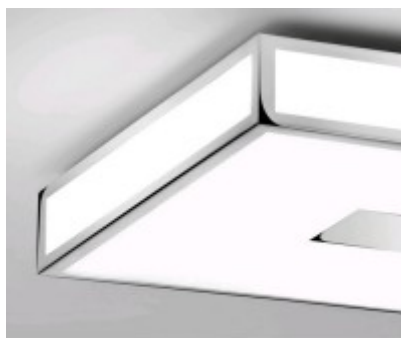

Popis: Základna kov, difuzor sklo.

Napájení: 230V/50Hz

Patice světelného zdroje: E27 - nejčastěji používaný druh objímky, jako jsou běžné hruškové žárovky, úsporné žárovky, LED žárovky atd. na 230V

Způsob připojení svítidla: Přívodní kabel se zapojí do svorkovnice.

Krytí: IP44 - Odolnost proti netlakové vodě stříkající ze všech stran - venkovní prostory vystavené dešti, v koupelnách nejméně zóna 1

Třída zařízení: II, Ochrana je zajištěna dvojitou izolací.

Rozměry: 400x400x87mm. Uváděné rozměry jsou pouze informativní a výrobce je může změnit.

Materiál tělesa: Kov.

Povrchová úprava tělesa: Dle jednotlivých variant na stránce níže

Materiál difusoru: Sklo mat

Vypínač součástí výrobku: NE.

Regulace - stmívání - součástí výrobku: NE.

Možnost přídavné regulace - stmívání: ANO - v závislosti na provedení a možnostech stmívání použitého světelného zdroje.

Podmínka montážní polohy: Přisazená svítidla - jsou vhodná jak pro instalaci na strop nebo na stěnu.

Úspora: Zařízení šetří až 80% elektrické energie v porovnání s klasickou žárovkou v případě použití úsporných žárovek, nebo LED světelného zdroje..

Ke zboží JE potřebné další příslušenství které NENÍ součástí balení výrobku: Světelný zdroj (není součástí balení), lze objednat samostatně, viz doporučené příslušenství,

Záruka: 24 měsíců.

Obvyklá dodací lhůta: 4 týdny.

Obrázky produktu a ukázky realizace: