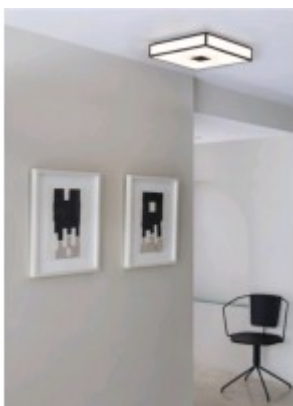

Kód	Název	Cena	Cena vč. DPH
8878986	AGULARIT do koupelny 400 4x40W E27 IP44 - Stropní svítidlo, materiál rámu kov, povrch bronz, imitace opotřebení, difuzor sklo opál, pro žárovku 4x40W, E27, 230V, do koupelny IP44, tř.2, rozměry 400x400x87mm	11 908,00 Kč	14 408,68 Kč
Dodavatel: A-LIGHT s.r.o., Vranovská 1226/94, 614 00 Brno, Česká republika. Tel.: +420 545 213 267, www.e-light.cz			

Doporučené příslušenství:

Kód	Název	Cena	Cena vč. DPH
DLQ85388	LED 9W, E27, A60 - VÝPRODEJ Světelný zdroj LED žárovka, základna hliník bílá, difuzor plast opál, LED 9W, E27, A60, 900lm, neutrální 4000K, Ra80, vyzář. 270°, živostnost 17.000h, 230V, d=60mm, l=117mm Dodavatel: A-LIGHT s.r.o., Vranovská 1226/94, 614 00 Brno, Česká republika. Tel.: +420 545 213 267, www.e-light.cz	66,70 Kč	80,71 Kč
DLQ85389	LED 9W, E27, A60 - VÝPRODEJ Světelný zdroj LED žárovka, základna hliník bílá, difuzor plast opál, LED 9W, E27, A60, 820lm, teplá 3000K, Ra80, vyzář. 270°, živostnost 17.000h, 230V, d=60mm, l=117mm Dodavatel: A-LIGHT s.r.o., Vranovská 1226/94, 614 00 Brno, Česká republika. Tel.: +420 545 213 267, www.e-light.cz	66,70 Kč	80,71 Kč
DA493-8	LED žárovka 10W, E27, A60 - VÝPRODEJ Světelný zdroj LED žárovka, základna hliník, povrch bílá, difuzor plast opál, LED 10W, E27, A60, neutrální 4000K, 810lm, vyzář. úhel 270°, stř. život. 25.000hod, 230V, rozměry d=60mm, h=117 Dodavatel: A-LIGHT s.r.o., Vranovská 1226/94, 614 00 Brno, Česká republika. Tel.: +420 545 213 267, www.e-light.cz	na dotaz	na dotaz
89399	LARIA LED 9W E27 teplá 3000K 810LM - Světelný zdroj LED žárovka, materiál kov, povrch bílá, difuzor plast opál, LED 9W, E27, A60, 810lm, teplá 3000K, 230V, střední životnost 25.000h, rozměry d=60mm, h=110mm Dodavatel: A-LIGHT s.r.o., Vranovská 1226/94, 614 00 Brno, Česká republika. Tel.: +420 545 213 267, www.e-light.cz	34,70 Kč	41,99 Kč
DA4995	LED 7,2W, E27, 1521lm, 200lm/W - LED žárovka, základna, krycí sklo čiré, LED 7,2W, teplá 2700K, 1521lm, 200lm/W, E27, A60, Ra80, 230V, rozměry d=60mm, h=104mm, 20.000 hodin, 20.000 x zap/vyp, extra úsporná energetická třída A Dodavatel: A-LIGHT s.r.o., Vranovská 1226/94, 614 00 Brno, Česká republika. Tel.: +420 545 213 267, www.e-light.cz	95,90 Kč	116,04 Kč
DA4922-8	LED žárovka E27 A60 12W - VÝPRODEJ Světelný zdroj LED žárovka, základna hliník, povrch bílá, difuzor plast opál, LED 12W, E27, A60, teplá 3000K, 1010lm, vyzář. úhel 270°, stř. život. 25.000h, 230V, rozměry , d=60mm, l=111mm Dodavatel: A-LIGHT s.r.o., Vranovská 1226/94, 614 00 Brno, Česká republika. Tel.: +420 545 213 267, www.e-light.cz	29,40 Kč	35,57 Kč
DA4996	LED 5W, E27, 1055lm, 200lm/W - LED žárovka, základna, krycí sklo čiré, LED 5W, teplá 2700K, 1055lm, 200lm/W, E27, A60, Ra80, 230V, rozměry d=60mm, h=104mm, 20.000 hodin, 20.000 x zap/vyp, extra úsporná energetická třída A Dodavatel: A-LIGHT s.r.o., Vranovská 1226/94, 614 00 Brno, Česká republika. Tel.: +420 545 213 267, www.e-light.cz	78,50 Kč	94,99 Kč