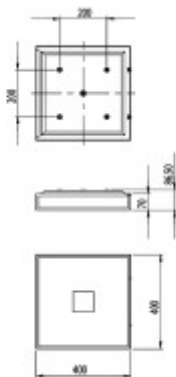

Kód	Název	Cena	Cena vč. DPH
8878986	AGULARIT do koupelny 400 4x40W E27 IP44 - Stropní svítidlo, materiál rámu kov, povrch bronz, imitace opotřebení, difuzor sklo opál, pro žárovku 4x40W, E27, 230V, do koupelny IP44, tř.2, rozměry 400x400x87mm	11 908,00 Kč	14 408,68 Kč
Dodavatel: A-LIGHT s.r.o., Vranovská 1226/94, 614 00 Brno, Česká republika. Tel.: +420 545 213 267, www.e-light.cz			

Doporučené příslušenství:

Kód	Název	Cena	Cena vč. DPH
DLQ85388	LED 9W, E27, A60 - VÝPRODEJ Světelný zdroj LED žárovka, základna hliník bílá, difuzor plast opál, LED 9W, E27, A60, 900lm, neutrální 4000K, Ra80, vyzář. 270°, živostnost 17.000h, 230V, d=60mm, l=117mm Dodavatel: A-LIGHT s.r.o., Vranovská 1226/94, 614 00 Brno, Česká republika. Tel.: +420 545 213 267, www.e-light.cz	66,70 Kč	80,71 Kč
DLQ85389	LED 9W, E27, A60 - VÝPRODEJ Světelný zdroj LED žárovka, základna hliník bílá, difuzor plast opál, LED 9W, E27, A60, 820lm, teplá 3000K, Ra80, vyzář. 270°, živostnost 17.000h, 230V, d=60mm, l=117mm Dodavatel: A-LIGHT s.r.o., Vranovská 1226/94, 614 00 Brno, Česká republika. Tel.: +420 545 213 267, www.e-light.cz	66,70 Kč	80,71 Kč
DA493-8	LED žárovka 10W, E27, A60 - VÝPRODEJ Světelný zdroj LED žárovka, základna hliník, povrch bílá, difuzor plast opál, LED 10W, E27, A60, neutrální 4000K, 810lm, vyzář. úhel 270°, stř. život. 25.000hod, 230V, rozměry d=60mm, h=117 Dodavatel: A-LIGHT s.r.o., Vranovská 1226/94, 614 00 Brno, Česká republika. Tel.: +420 545 213 267, www.e-light.cz	na dotaz	na dotaz
89399	LARIA LED 9W E27 teplá 3000K 810LM - Světelný zdroj LED žárovka, materiál kov, povrch bílá, difuzor plast opál, LED 9W, E27, A60, 810lm, teplá 3000K, 230V, střední životnost 25.000h, rozměry d=60mm, h=110mm Dodavatel: A-LIGHT s.r.o., Vranovská 1226/94, 614 00 Brno, Česká republika. Tel.: +420 545 213 267, www.e-light.cz	34,70 Kč	41,99 Kč
DA4995	LED 7,2W, E27, 1521lm, 200lm/W - LED žárovka, základna, krycí sklo čiré, LED 7,2W, teplá 2700K, 1521lm, 200lm/W, E27, A60, Ra80, 230V, rozměry d=60mm, h=104mm, 20.000 hodin, 20.000 x zap/vyp, extra úsporná energetická třída A Dodavatel: A-LIGHT s.r.o., Vranovská 1226/94, 614 00 Brno, Česká republika. Tel.: +420 545 213 267, www.e-light.cz	95,90 Kč	116,04 Kč
DA4922-8	LED žárovka E27 A60 12W - VÝPRODEJ Světelný zdroj LED žárovka, základna hliník, povrch bílá, difuzor plast opál, LED 12W, E27, A60, teplá 3000K, 1010lm, vyzář. úhel 270°, stř. život. 25.000h, 230V, rozměry , d=60mm, l=111mm Dodavatel: A-LIGHT s.r.o., Vranovská 1226/94, 614 00 Brno, Česká republika. Tel.: +420 545 213 267, www.e-light.cz	29,40 Kč	35,57 Kč
DA4996	LED 5W, E27, 1055lm, 200lm/W - LED žárovka, základna, krycí sklo čiré, LED 5W, teplá 2700K, 1055lm, 200lm/W, E27, A60, Ra80, 230V, rozměry d=60mm, h=104mm, 20.000 hodin, 20.000 x zap/vyp, extra úsporná energetická třída A Dodavatel: A-LIGHT s.r.o., Vranovská 1226/94, 614 00 Brno, Česká republika. Tel.: +420 545 213 267, www.e-light.cz	78,50 Kč	94,99 Kč