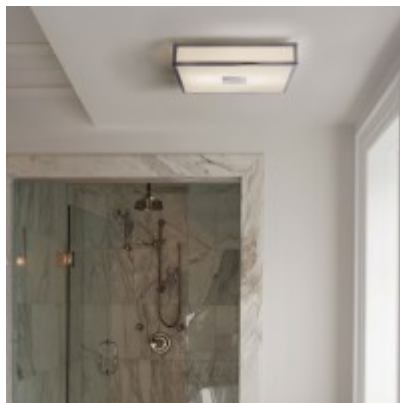

Kód	Název	Cena	Cena vč. DPH
8878986	AGULARIT do koupelny 400 4x40W E27 IP44 - Stropní svítidlo, materiál rámu kov, povrch bronz, imitace opotřebení, difuzor sklo opál, pro žárovku 4x40W, E27, 230V, do koupelny IP44, tř.2, rozměry 400x400x87mm	11 908,00 Kč	14 408,68 Kč
Dodavatel: A-LIGHT s.r.o., Vranovská 1226/94, 614 00 Brno, Česká republika. Tel.: +420 545 213 267, www.e-light.cz			

Doporučené příslušenství:

Kód	Název	Cena	Cena vč. DPH
DLQ85388	LED 9W, E27, A60 - VÝPRODEJ Světelný zdroj LED žárovka, základna hliník bílá, difuzor plast opál, LED 9W, E27, A60, 900lm, neutrální 4000K, Ra80, vyzář. 270°, živostnost 17.000h, 230V, d=60mm, l=117mm Dodavatel: A-LIGHT s.r.o., Vranovská 1226/94, 614 00 Brno, Česká republika. Tel.: +420 545 213 267, www.e-light.cz	66,70 Kč	80,71 Kč
DLQ85389	LED 9W, E27, A60 - VÝPRODEJ Světelný zdroj LED žárovka, základna hliník bílá, difuzor plast opál, LED 9W, E27, A60, 820lm, teplá 3000K, Ra80, vyzář. 270°, živostnost 17.000h, 230V, d=60mm, l=117mm Dodavatel: A-LIGHT s.r.o., Vranovská 1226/94, 614 00 Brno, Česká republika. Tel.: +420 545 213 267, www.e-light.cz	66,70 Kč	80,71 Kč
DA493-8	LED žárovka 10W, E27, A60 - VÝPRODEJ Světelný zdroj LED žárovka, základna hliník, povrch bílá, difuzor plast opál, LED 10W, E27, A60, neutrální 4000K, 810lm, vyzář. úhel 270°, stř. život. 25.000hod, 230V, rozměry d=60mm, h=117 Dodavatel: A-LIGHT s.r.o., Vranovská 1226/94, 614 00 Brno, Česká republika. Tel.: +420 545 213 267, www.e-light.cz	na dotaz	na dotaz
89399	LARIA LED 9W E27 teplá 3000K 810LM - Světelný zdroj LED žárovka, materiál kov, povrch bílá, difuzor plast opál, LED 9W, E27, A60, 810lm, teplá 3000K, 230V, střední životnost 25.000h, rozměry d=60mm, h=110mm Dodavatel: A-LIGHT s.r.o., Vranovská 1226/94, 614 00 Brno, Česká republika. Tel.: +420 545 213 267, www.e-light.cz	34,70 Kč	41,99 Kč
DA4995	LED 7,2W, E27, 1521lm, 200lm/W - LED žárovka, základna, krycí sklo čiré, LED 7,2W, teplá 2700K, 1521lm, 200lm/W, E27, A60, Ra80, 230V, rozměry d=60mm, h=104mm, 20.000 hodin, 20.000 x zap/vyp, extra úsporná energetická třída A Dodavatel: A-LIGHT s.r.o., Vranovská 1226/94, 614 00 Brno, Česká republika. Tel.: +420 545 213 267, www.e-light.cz	95,90 Kč	116,04 Kč
DA4922-8	LED žárovka E27 A60 12W - VÝPRODEJ Světelný zdroj LED žárovka, základna hliník, povrch bílá, difuzor plast opál, LED 12W, E27, A60, teplá 3000K, 1010lm, vyzář. úhel 270°, stř. život. 25.000h, 230V, rozměry , d=60mm, l=111mm Dodavatel: A-LIGHT s.r.o., Vranovská 1226/94, 614 00 Brno, Česká republika. Tel.: +420 545 213 267, www.e-light.cz	29,40 Kč	35,57 Kč
DA4996	LED 5W, E27, 1055lm, 200lm/W - LED žárovka, základna, krycí sklo čiré, LED 5W, teplá 2700K, 1055lm, 200lm/W, E27, A60, Ra80, 230V, rozměry d=60mm, h=104mm, 20.000 hodin, 20.000 x zap/vyp, extra úsporná energetická třída A Dodavatel: A-LIGHT s.r.o., Vranovská 1226/94, 614 00 Brno, Česká republika. Tel.: +420 545 213 267, www.e-light.cz	78,50 Kč	94,99 Kč