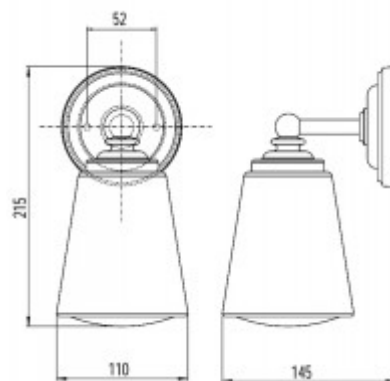

ANAPAIT do koupelny 40W E14 IP44

Nástěnné svítidlo, základna kov, povrch chrom lesk, difuzor sklo opál, rameno rovná tyč, pro žárovku 40W, E14, 230V, do koupelny IP44, tř.2, rozměry h=215mm, l=145mm

Popis:

Nástěnné svítidlo, základna kov, povrch chrom lesk, difuzor sklo opál, rameno rovná tyč, pro žárovku 40W, E14, 230V, do koupelny IP44, tř.2, rozměry h=215mm, l=145mm

Další specifikace:

Použití: Místní osvětlení u zrcadla a atd.

Třída zařízení: II, Ochrana je zajištěna dvojitou izolací.

Rozměry: h=215mm, l=145mm. Uváděné rozměry jsou pouze informativní a výrobce je může změnit.

Materiál tělesa: Kov.

Povrchová úprava tělesa: Chrom lesk

Záruka: 24 měsíců.

Obvyklá dodací lhůta: 4 týdny.

Obrázky produktu a ukázky realizace:

Kód	Název	Cena	Cena vč. DPH
8893998	ANAPAIT do koupelny 40W E14 IP44 - Nástěnné svítidlo, základna kov, povrch chrom lesk, difuzor sklo opál, rameno rovná tyč, pro žárovku 40W, E14, 230V, do koupelny IP44, tř.2, rozměry h=215mm, l=145mm	3 926,00 Kč	4 750,46 Kč
Dodavatel: A-LIGHT s.r.o., Vranovská 1226/94, 614 00 Brno, Česká republika. Tel.: +420 545 213 267, www.e-light.cz			