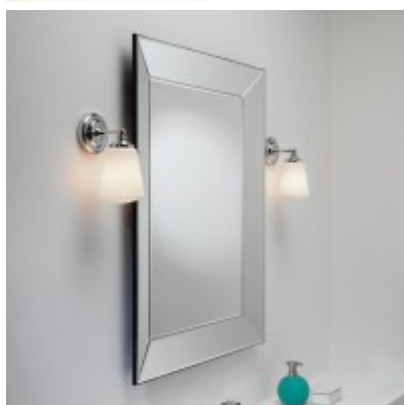

Kód	Název	Cena	Cena vč. DPH
8893998	ANAPAIT do koupelny 40W E14 IP44 - Nástěnné svítidlo, základna kov, povrch chrom lesk, difuzor sklo opál, rameno rovná tyč, pro žárovku 40W, E14, 230V, do koupelny IP44, tř.2, rozměry h=215mm, l=145mm	3 926,00 Kč	4 750,46 Kč
Dodavatel: A-LIGHT s.r.o., Vranovská 1226/94, 614 00 Brno, Česká republika. Tel.: +420 545 213 267, www.e-light.cz			

Doporučené příslušenství:

Kód	Název	Cena	Cena vč. DPH
71636	LED žárovka svíčková C35 E14 2,5W čirá 220LM - VÝPRODEJ Světelný zdroj, žárovka, tvar svíčková, sklo čiré, LED 2,5W, E14, teplota 2700K, 250lm, Ra80, 230V, střední životnost 15.000 hod, 50.000 zap/vyp, d=35mm, l=97mm	125,60 Kč	151,98 Kč
Dodavatel: A-LIGHT s.r.o., Vranovská 1226/94, 614 00 Brno, Česká republika. Tel.: +420 545 213 267, www.e-light.cz			

Veškeré údaje uvedené na této stránce jsou pouze informativní a výrobce může skutečné vlastnosti výrobku z různých důvodů bez předchozího upozornění změnit. Proto je nutno se po zakoupení řídit technickými údaji a podmínkami uvedených u vlastního výrobku. Pokud skutečné vlastnosti výrobku techniky či jinak neodpovídají údajům uvedeným na této stránce, nebo požadavkům spotřebitele, lze zboží bez udání důvodu ve lhůtě stanovené zákonem vrátit.

Na veškeré zboží je vydáno prohlášení o shodě v souladu s nařízením vlády 17/2003 Sb.

Svítidla a jejich příslušenství jsou elektrotechnické výrobky a podmínky jejich instalace se řídí příslušnými harmonizovanými normami ČSN-EN. Vyhodnocení možnosti aplikace a provedení instalace musí provádět osoba s elektrotechnickou kvalifikací a platnými oprávněními. Neneseme odpovědnost za škody způsobené neodbornou instalací.

<https://www.e-light.cz/led-zarovka-svicikova-c35-e14-25w-cira-220lm-71636-led-zarovka-svicikova-e14-c35-cira-16012190>