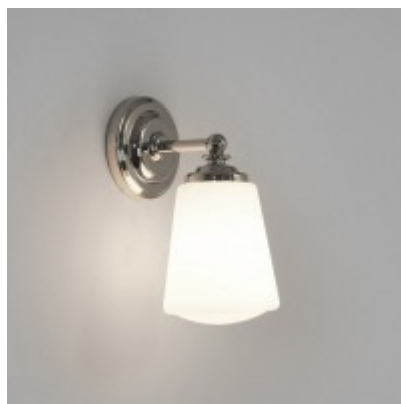

Použití: Místní osvětlení u zrcadla a atd.

Výhodné vlastnosti: Moderní design, zvýšené krytí, např. dle zón do koupelny.

Popis: Základna kov, difuzor sklo.

Napájení: 230V/50Hz

Patice světelného zdroje: E14 - velmi často používaný světelný zdroj, jako jsou běžné žárovky, úsporné žárovky, led žárovky na 230V

Způsob připojení svítidla: Přívodní kabel se zapojí do svorkovnice.

Krytí: IP44 - Odolnost proti netlakové vodě stříkající ze všech stran - venkovní prostory vystavené dešti, v koupelnách nejméně zóna 1

Třída zařízení: II, Ochrana je zajištěna dvojitou izolací.

Rozměry: h=215mm, l=145mm. Uváděné rozměry jsou pouze informativní a výrobce je může změnit.

Materiál tělesa: Kov.

Povrchová úprava tělesa: Chrom lesk

Materiál difusoru: Sklo mat

Vypínač součástí výrobku: NE.

Regulace - stmívání - součástí výrobku: NE.

Možnost přídatné regulace - stmívání: ANO - v závislosti na provedení a možnostech stmívání použitého světelného zdroje.

Podmínka montážní polohy: Nástěnná montáž..

Úspora: Zařízení šetří až 80% elektrické energie v porovnání s klasickou žárovkou v případě použití úsporných žárovek, nebo LED světelného zdroje..

Ke zboží JE potřebné další příslušenství které NENÍ součástí balení výrobku: Světelný zdroj (není součástí balení), lze objednat samostatně, viz doporučené příslušenství.

Záruka: 24 měsíců.

Obvyklá dodací lhůta: 4 týdny.

Obrázky produktu a ukázky realizace: