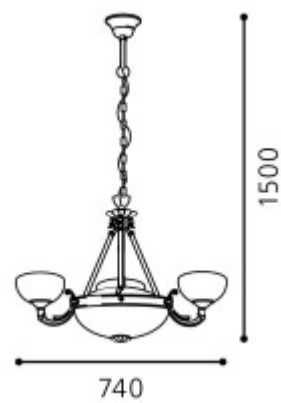

Další specifikace:

Použití: Osvětlení zejména bytových interiérů.

Výhodné vlastnosti: Dobrá cenová relace, stylový design.

Popis: Základna mosaz, difuzor sklo.

Napájení: 230V/50Hz

Patice světelného zdroje: E14, E27 - nejčastěji používaný druh objímky, jako jsou běžné hruškové žárovky, úsporné žárovky, LED žárovky atd. na 230V

Způsob připojení svítidla: Přívodní kabel se zapojí do svorkovnice.

Krytí: IP20 - Výrobek je určen pro instalaci v suchém prostředí v interiérech.

Třída zařízení: I, Pro ochranu neživých částí je použit ochranný vodič PE.

Rozměry: d=740mm, h=1500mm (Uváděné rozměry jsou pouze informativní a výrobce je může změnit)

Materiál tělesa: kov

Povrchová úprava tělesa: leštěný

Materiál difusoru: sklo matné

Vypínač součástí výrobku: NE.

Regulace - stmívání - součástí výrobku: NE.

Možnost přídatné regulace - stmívání: ANO - v závislosti na možnostech stmívání použitého světelného zdroje.

Podmínka montážní polohy: Stropní, závěsné svítidlo.

Úspora: Zařízení šetří až 80% elektrické energie v porovnání s klasickou žárovkou v případě použití úsporných žárovek, nebo LED světelného zdroje.

Ke zboží JE potřebné další příslušenství které NENÍ součástí balení výrobku: Světelný zdroj (není součástí balení), lze objednat samostatně, viz doporučené příslušenství.

Záruka: 24 měsíců.

Obvyklá dodací lhůta: 10 dnů.

Obrázky produktu a ukázky realizace:

Kód	Název	Cena	Cena vč. DPH
82748	SAVOY - Závěsné svítidlo lustr tři ramena, základna mosaz lesk zlatá, difuzor sklo mat, pro žárovku ramena 3x40W, E14, + střed 2x60W, E27, A60, 230V, IP20, d=740mm, záv řetěz h=1500mm	3 301,50 Kč	3 994,82 Kč
Dodavatel: A-LIGHT s.r.o., Vranovská 1226/94, 614 00 Brno, Česká republika. Tel.: +420 545 213 267, www.e-light.cz