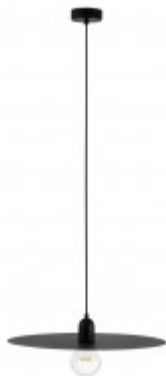

Další specifikace:

Použití: Osvětlení moderních interiérů.

Výhodné vlastnosti: Kvalitní provedení, moderní design.

Popis: Základna kov

Napájení: 230V/50Hz

Patice světelného zdroje: E27 - nejčastěji používaný druh objímky, jako jsou běžné hruškové žárovky, úsporné žárovky, LED žárovky atd. na 230V

Způsob připojení svítidla: Přívodní kabel se zapojí do svorkovnice.

Krytí: IP20 - Výrobek je určen pro instalaci v suchém prostředí v interiérech.

Třída zařízení: I, Pro ochranu neživých částí je použit ochranný vodič PE.

Rozměry: d=500mm, vč. závěsu l=1590mm, lze zkrátit. Uváděné rozměry jsou pouze informativní a výrobce je může změnit.

Materiál těleso: Kov.

Povrchová úprava tělesa: černá / zlatá / zlatá

Vypínač součástí výrobku: NE.

Regulace - stmívání - součástí výrobku: NE.

Možnost přídavné regulace - stmívání: ANO - v závislosti na možnostech stmívání použitého světelného zdroje.

Podmínka montážní polohy: Stropní montáž.

Úspora: Zařízení šetří až 80% elektrické energie v porovnání s klasickou žárovkou. Použité LED světelné zdroje mají až 50x delší životnost (cca 50.000 hodin) v porovnání s klasickou žárovkou.

Ke zboží JE potřebné další příslušenství které NENÍ součástí balení výrobku: Světelný zdroj (není součástí balení), lze objednat samostatně, viz doporučené příslušenství.

Záruka: 24 měsíců.

Obvyklá dodací lhůta: 3 týdny.

Obrázky produktu a ukázky realizace: