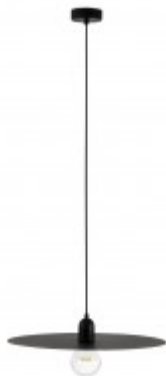

Další specifikace:

Použití: Osvětlení moderních interiérů.

Výhodné vlastnosti: Kvalitní provedení, moderní design.

Popis: Základna kov

Napájení: 230V/50Hz

Patice světelného zdroje: E27 - nejčastěji používaný druh objímky, jako jsou běžné hruškové žárovky, úsporné žárovky, LED žárovky atd. na 230V

Způsob připojení svítidla: Přívodní kabel se zapojí do svorkovnice.

Krytí: IP20 - Výrobek je určen pro instalaci v suchém prostředí v interiérech.

Třída zařízení: I, Pro ochranu neživých částí je použit ochranný vodič PE.

Rozměry: d=500mm, vč. závěsu l=1590mm, lze zkrátit. Uváděné rozměry jsou pouze informativní a výrobce je může změnit.

Materiál těleso: Kov.

Povrchová úprava tělesa: černá / zlatá / zlatá

Vypínač součástí výrobku: NE.

Regulace - stmívání - součástí výrobku: NE.

Možnost přídatné regulace - stmívání: ANO - v závislosti na možnostech stmívání použitého světelného zdroje.

Podmínka montážní polohy: Stropní montáž.

Úspora: Zařízení šetří až 80% elektrické energie v porovnání s klasickou žárovkou. Použité LED světelné zdroje mají až 50x delší životnost (cca 50.000 hodin) v porovnání s klasickou žárovkou.

Ke zboží JE potřebné další příslušenství které NENÍ součástí balení výrobku: Světelný zdroj (není součástí balení), lze objednat samostatně, viz doporučené příslušenství.

Záruka: 24 měsíců.

Obvyklá dodací lhůta: 3 týdny.

Obrázky produktu a ukázky realizace: