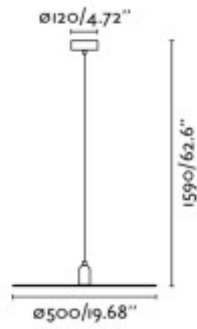

Kód	Název	Cena	Cena vč. DPH
31853	TOPOL 1x60W, E27 - Stropní svítidlo, základna kov, těleso kov, povrch bílá, pro žárovku 1x20W, E27, 230V, IP20, rozměry: d=500mm, vč. závěsu l=1590mm, lze zkrátit	2 999,80 Kč	3 629,76 Kč
Dodavatel: A-LIGHT s.r.o., Vranovská 1226/94, 614 00 Brno, Česká republika. Tel.: +420 545 213 267, www.e-light.cz			

Veškeré údaje uvedené na této stránce jsou pouze informativní a výrobce může skutečné vlastnosti výrobku z různých důvodů bez předchozího upozornění změnit. Proto je nutno se po zakoupení řídit technickými údaji a podmínkami uvedených u vlastního výrobku. Pokud skutečné vlastnosti výrobku techniky či jinak neodpovídají údajům uvedeným na této stránce, nebo požadavkům spotřebitele, lze zboží bez udání důvodu ve lhůtě stanovené zákonem vrátit.

Na veškeré zboží je vydáno prohlášení o shodě v souladu s nařízením vlády 17/2003 Sb.

Svítidla a jejich příslušenství jsou elektrotechnické výrobky a podmínky jejich instalace se řídí příslušnými harmonizovanými normami ČSN-EN. Vyhodnocení možnosti aplikace a provedení instalace musí provádět osoba s elektrotechnickou kvalifikací a platnými oprávněními. Neneseme odpovědnost za škody způsobené neodbornou instalací.

<https://www.e-light.cz/topol-1x60w-e27-31853-zavesne-svitidlo-06011891>