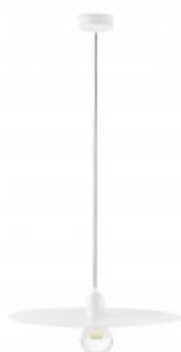

Další specifikace:

Použití: Osvětlení moderních interiérů.

Výhodné vlastnosti: Kvalitní provedení, moderní design.

Popis: Základna kov

Napájení: 230V/50Hz

Patice světelného zdroje: E27 - nejčastěji používaný druh objímky, jako jsou běžné hruškové žárovky, úsporné žárovky, LED žárovky atd. na 230V

Způsob připojení svítidla: Přívodní kabel se zapojí do svorkovnice.

Krytí: IP20 - Výrobek je určen pro instalaci v suchém prostředí v interiérech.

Třída zařízení: I, Pro ochranu neživých částí je použit ochranný vodič PE.

Rozměry: d=500mm, vč. závěsu l=1590mm, lze zkrátit. Uváděné rozměry jsou pouze informativní a výrobce je může změnit.

Materiál těleso: Kov.

Povrchová úprava tělesa: černá / zlatá / zlatá

Vypínač součástí výrobku: NE.

Regulace - stmívání - součástí výrobku: NE.

Možnost přídavné regulace - stmívání: ANO - v závislosti na možnostech stmívání použitého světelného zdroje.

Podmínka montážní polohy: Stropní montáž.

Úspora: Zařízení šetří až 80% elektrické energie v porovnání s klasickou žárovkou. Použité LED světelné zdroje mají až 50x delší životnost (cca 50.000 hodin) v porovnání s klasickou žárovkou.

Ke zboží JE potřebné další příslušenství které NENÍ součástí balení výrobku: Světelný zdroj (není součástí balení), lze objednat samostatně, viz doporučené příslušenství.

Záruka: 24 měsíců.

Obvyklá dodací lhůta: 3 týdny.

Obrázky produktu a ukázky realizace: