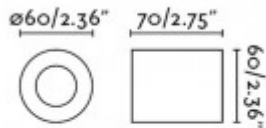

Kód	Název	Cena	Cena vč. DPH
37845	BULBO 1x20W, E27 - Stropní svítidlo, základna hliník barva měď, pro žárovku 1x20W, E27, 230V, IP20, rozměry: d=60mm, l=70mm Dodavatel: A-LIGHT s.r.o., Vranovská 1226/94, 614 00 Brno, Česká republika. Tel.: +420 545 213 267, www.e-light.cz	1 285,50 Kč	1 555,46 Kč

Doporučené příslušenství:

	Kód	Název	Cena	Cena vč. DPH
	DLQ85388	LED 9W, E27, A60 - VÝPRODEJ Světelný zdroj LED žárovka, základna hliník bílá, difuzor plast opál, LED 9W, E27, A60, 900lm, neutrální 4000K, Ra80, vyzář. 270°, živostnost 17.000h, 230V, d=60mm, l=117mm Dodavatel: A-LIGHT s.r.o., Vranovská 1226/94, 614 00 Brno, Česká republika. Tel.: +420 545 213 267, www.e-light.cz	66,70 Kč	80,71 Kč
	DLQ85389	LED 9W, E27, A60 - VÝPRODEJ Světelný zdroj LED žárovka, základna hliník bílá, difuzor plast opál, LED 9W, E27, A60, 820lm, teplá 3000K, Ra80, vyzář. 270°, živostnost 17.000h, 230V, d=60mm, l=117mm Dodavatel: A-LIGHT s.r.o., Vranovská 1226/94, 614 00 Brno, Česká republika. Tel.: +420 545 213 267, www.e-light.cz	66,70 Kč	80,71 Kč
	DA493-8	LED žárovka 10W, E27, A60 - VÝPRODEJ Světelný zdroj LED žárovka, základna hliník, povrch bílá, difuzor plast opál, LED 10W, E27, A60, neutrální 4000K, 810lm, vyzář úhel 270°, stř. život. 25.000hod, 230V, rozměry d=60mm, h=117 Dodavatel: A-LIGHT s.r.o., Vranovská 1226/94, 614 00 Brno, Česká republika. Tel.: +420 545 213 267, www.e-light.cz	na dotaz	na dotaz
	89399	LARIA LED 9W E27 teplá 3000K 810LM - Světelný zdroj LED žárovka, materiál kov, povrch bílá, difuzor plast opál, LED 9W, E27, A60, 810lm, teplá 3000K, 230V, střední životnost 25.000h, rozměry d=60mm, h=110mm Dodavatel: A-LIGHT s.r.o., Vranovská 1226/94, 614 00 Brno, Česká republika. Tel.: +420 545 213 267, www.e-light.cz	34,70 Kč	41,99 Kč
	DA492Z-8	LED žárovka E27 A60 12W - VÝPRODEJ Světelný zdroj LED žárovka, základna hliník, povrch bílá, difuzor plast opál, LED 12W, E27, A60, teplá 3000K, 1010lm, vyzář úhel 270°, stř. život. 25.000h, 230V, rozměry , d=60mm, l=111mm Dodavatel: A-LIGHT s.r.o., Vranovská 1226/94, 614 00 Brno, Česká republika. Tel.: +420 545 213 267, www.e-light.cz	29,40 Kč	35,57 Kč
	DA468	Tuya 10W E27, dim. CCT, RGBW - Světelný zdroj, žárovka LED 10W, E27, A60, 900lm, pomocí app v telefonu Tuya lze nastavit teplotu CCT teplá 3000K - denní 6000K, RGBW, stmívat, vyp/zap 230V, d=60mm, l=111mm Dodavatel: A-LIGHT s.r.o., Vranovská 1226/94, 614 00 Brno, Česká republika. Tel.: +420 545 213 267, www.e-light.cz	177,60 Kč	214,90 Kč
	DA491Z-8	LED žárovka E27 A60 12W - VÝPRODEJ Světelný zdroj LED žárovka, základna hliník, povrch bílá, difuzor plast opál, LED 12W, E27, A60, neutrální 4000K, 1010lm, vyzář úhel 270°, stř. život. 25.000h, 230V, d=60mm, l=111mm Dodavatel: A-LIGHT s.r.o., Vranovská 1226/94, 614 00 Brno, Česká republika. Tel.: +420 545 213 267, www.e-light.cz	29,40 Kč	35,57 Kč