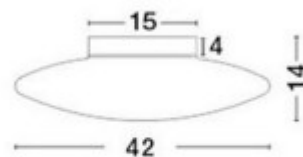

Popis:

Stropní svítidlo, základna kov, povrch chrom lesk, difuzor sklo opál, pro žárovku 3x60W, E27, 230V, IP20, rozměry dle typu

Další specifikace:

Použití: Osvětlení moderních interiérů s požadavkem na plošné osvětlení.

Výhodné vlastnosti: Kvalitní provedení, moderní design.

Popis: Základna kov, difuzor sklo.

Napájení: 230V/50Hz

Způsob připojení svítidla: Přívodní kabel se zapojí do svorkovnice.

Krytí: IP20 - Výrobek je určen pro instalaci v suchém prostředí v interiérech.

Rozměry: dle typu. Uváděné rozměry jsou pouze informativní a výrobce je může změnit.

Materiál těleso: kov.

Materiál difusoru: Sklo

Vypínač součástí výrobku: NE.

Regulace - stmívání - součástí výrobku: NE.

Možnost přídavné regulace - stmívání: ANO - pomocí externího, výrobcem určeného stmívače, který není součástí výrobku.

Podmínka montážní polohy: Přisazená svítidla - jsou vhodná jak pro instalaci na strop nebo na stěnu.

Úspora: Zařízení šetří až 80% elektrické energie v porovnání s klasickou žárovkou v případě použití úsporných žárovek.

Ke zboží JE potřebné další příslušenství které NENÍ součástí balení výrobku: Světelný zdroj (není součástí balení), lze objednat samostatně, viz doporučené příslušenství.

Záruka: 24 měsíců.

Obvyklá dodací lhůta: 5 týdnů.

Obrázky produktu a ukázky realizace: