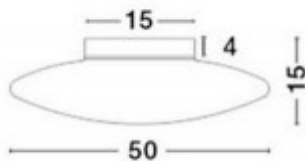

Kód	Název	Cena	Cena vč. DPH
379558	COVERY 3x60W E27 230V - Stropní svítidlo, základna kov, povrch chrom lesk, difuzor sklo opál, pro žárovku 3x60W, E27, 230V, IP20, rozměry d=420mm h=140mm	3 296,50 Kč	3 988,77 Kč
Dodavatel: A-LIGHT s.r.o., Vranovská 1226/94, 614 00 Brno, Česká republika. Tel.: +420 545 213 267, www.e-light.cz			

Veškeré údaje uvedené na této stránce jsou pouze informativní a výrobce může skutečné vlastnosti výrobku z různých důvodů bez předchozího upozornění změnit. Proto je nutno se po zakoupení řídit technickými údaji a podmínkami uvedených u vlastního výrobku. Pokud skutečné vlastnosti výrobku techniky či jinak neodpovídají údajům uvedeným na této stránce, nebo požadavkům spotřebitele, lze zboží bez udání důvodu ve lhůtě stanovené zákonem vrátit.

Na veškeré zboží je vydáno prohlášení o shodě v souladu s nařízením vlády 17/2003 Sb.

Svítidla a jejich příslušenství jsou elektrotechnické výrobky a podmínky jejich instalace se řídí příslušnými harmonizovanými normami ČSN-EN. Vyhodnocení možnosti aplikace a provedení instalace musí provádět osoba s elektrotechnickou kvalifikací a platnými oprávněními. Neneseme odpovědnost za škody způsobené neodbornou instalací.

<https://www.e-light.cz/covery-3x60w-e27-230v-379558-prisazenestropni-svitidlo-141503>