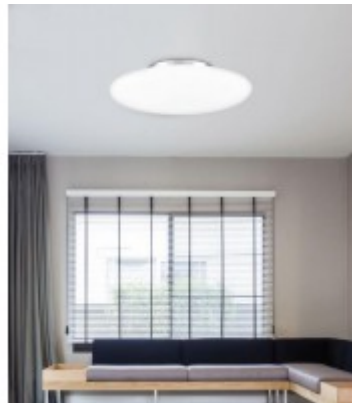

Kód	Název	Cena	Cena vč. DPH
379558	COVERY 3x60W E27 230V - Stropní svítidlo, základna kov, povrch chrom lesk, difuzor sklo opál, pro žárovku 3x60W, E27, 230V, IP20, rozměry d=420mm h=140mm	3 296,50 Kč	3 988,77 Kč
Dodavatel: A-LIGHT s.r.o., Vranovská 1226/94, 614 00 Brno, Česká republika. Tel.: +420 545 213 267, www.e-light.cz			

Veškeré údaje uvedené na této stránce jsou pouze informativní a výrobce může skutečné vlastnosti výrobku z různých důvodů bez předchozího upozornění změnit. Proto je nutno se po zakoupení řídit technickými údaji a podmínkami uvedených u vlastního výrobku. Pokud skutečné vlastnosti výrobku techniky či jinak neodpovídají údajům uvedeným na této stránce, nebo požadavkům spotřebitele, lze zboží bez udání důvodu ve lhůtě stanovené zákonem vrátit.

Na veškeré zboží je vydáno prohlášení o shodě v souladu s nařízením vlády 17/2003 Sb.

Svítidla a jejich příslušenství jsou elektrotechnické výrobky a podmínky jejich instalace se řídí příslušnými harmonizovanými normami ČSN-EN. Vyhodnocení možnosti aplikace a provedení instalace musí provádět osoba s elektrotechnickou kvalifikací a platnými oprávněními. Neneseme odpovědnost za škody způsobené neodbornou instalací.

<https://www.e-light.cz/covery-3x60w-e27-230v-379558-prisazenestropni-svitidlo-141503>