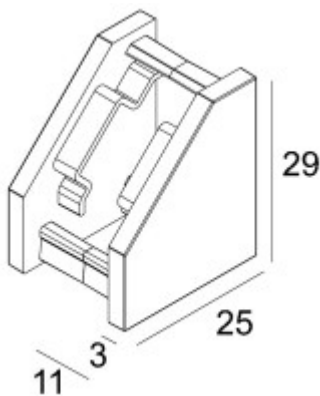

## Koncovka profilu, materiál plast, povrch, šedostříbrná, š=25mm, h=29mm, cena za 2ks

### Popis:

Koncovka profilu, materiál plast, povrch, elox šedostříbrná, černá, bílá š=25mm, h=29mm, cena za 2ks

### Další specifikace:

Použití: pro zakončení vestavného profilu

Rozměry: š=25mm, h=29mm (Uváděné rozměry jsou pouze informativní a výrobce je může změnit)

Materiál těleso: hliník

Ke zboží je potřebné další příslušenství které není součástí balení výrobku, viz doporučené příslušenství.

### Obrázky produktu a ukázky realizace:

Kód	Název	Cena	Cena vč. DPH
3810301A	<b>FEMTOLINE 25R - Koncovka profilu, materiál plast, povrch, šedostříbrná, š=25mm, h=29mm, cena za 2ks</b> Dodavatel: A-LIGHT s.r.o., Vranovská 1226/94, 614 00 Brno, Česká republika. Tel.: +420 545 213 267, www.e-light.cz	947,50 Kč	1 146,48 Kč