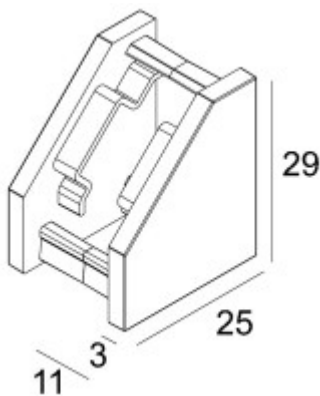

FEMTOLINE 25R

Koncovka profilu, materiál plast, povrch, šedostříbrná, š=25mm, h=29mm, cena za 2ks

Popis:

Koncovka profilu, materiál plast, povrch, elox šedostříbrná, černá, bílá š=25mm, h=29mm, cena za 2ks

Další specifikace:

Použití: pro zakončení vestavného profilu

Rozměry: š=25mm, h=29mm (Uváděné rozměry jsou pouze informativní a výrobce je může změnit)

Materiál těleso: hliník

Ke zboží je potřebné další příslušenství které není součástí balení výrobku, viz doporučené příslušenství.

Záruka: 24 měsíců.

Obvyklá dodací lhůta: 4 týdny.

Obrázky produktu a ukázky realizace:

Kód	Název	Cena	Cena vč. DPH
3810301A	FEMTOLINE 25R - Koncovka profilu, materiál plast, povrch, šedostříbrná, š=25mm, h=29mm, cena za 2ks Dodavatel: A-LIGHT s.r.o., Vranovská 1226/94, 614 00 Brno, Česká republika. Tel.: +420 545 213 267, www.e-light.cz	947,50 Kč	1 146,48 Kč

Doporučené příslušenství:

Kód	Název	Cena	Cena vč. DPH
3810000ANO	FEMTOLINE 25T - Přisazený hliníkový profil, sklon svícení 45°, pro LED pásek max 18W/m, elox šedostříbrná, vč difuzoru plexi mat a mont klipu, š=25mm, h=29mm, max délka 6m, cena/1 metr Dodavatel: A-LIGHT s.r.o., Vranovská 1226/94, 614 00 Brno, Česká republika. Tel.: +420 545 213 267, www.e-light.cz	1 917,70 Kč	2 320,42 Kč
3810000B	FEMTOLINE 25T - Přisazený hliníkový profil, sklon svícení 45°, pro LED pásek max 18W/m, černá, vč difuzoru plexi mat a mont klipu, š=25mm, h=29mm, max délka 6m, cena/1 metr Dodavatel: A-LIGHT s.r.o., Vranovská 1226/94, 614 00 Brno, Česká republika. Tel.: +420 545 213 267, www.e-light.cz	2 106,60 Kč	2 548,99 Kč
3810000W	FEMTOLINE 25T - Přisazený hliníkový profil, sklon svícení 45°, pro LED pásek max 18W/m, bílá, vč difuzoru plexi mat a mont klipu, š=25mm, h=29mm, max délka 6m, cena/1 metr Dodavatel: A-LIGHT s.r.o., Vranovská 1226/94, 614 00 Brno, Česká republika. Tel.: +420 545 213 267, www.e-light.cz	2 106,60 Kč	2 548,99 Kč

Veškeré údaje uvedené na této stránce jsou pouze informativní a výrobce může skutečné vlastnosti výrobku z různých důvodů bez předchozího upozornění změnit. Proto je nutno se po zakoupení řídit technickými údaji a podmínkami uvedených u vlastního výrobku. Pokud skutečné vlastnosti výrobku techniky či jinak neodpovídají údajům uvedeným na této stránce, nebo požadavkům spotřebitele, lze zboží bez udání důvodu ve lhůtě stanovené zákonem vrátit.

Na veškeré zboží je vydáno prohlášení o shodě v souladu s nařízením vlády 17/2003 Sb.

Svítlidla a jejich příslušenství jsou elektrotechnické výrobky a podmínky jejich instalace se řídí příslušnými harmonizovanými normami ČSN-EN. Vyhodnocení možnosti aplikace a provedení instalace musí provádět osoba s elektrotechnickou kvalifikací a platnými oprávněními. Neneseme odpovědnost za škody způsobené neodbornou instalací.