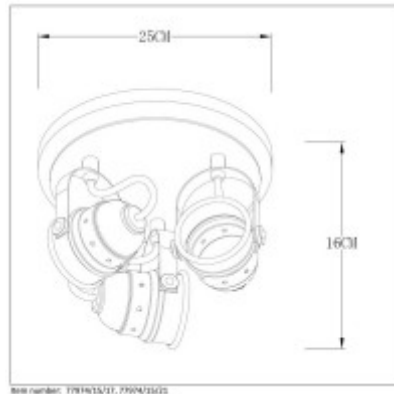

Kód	Název	Cena	Cena vč. DPH
220258482	ARDIFCE LED 3x5W GU10 - Stropní svítidlo, nastavitelný směr svícení, základna kov, těleso kov, povrch lak měď antická zašlá, LED 3x5W, GU10, teplota 2700K, 350lm, 230V, IP20, tř.1, rozměry 270x270x150mm, vč.sv.zdr. Dodavatel: A-LIGHT s.r.o., Vranovská 1226/94, 614 00 Brno, Česká republika. Tel.: +420 545 213 267, www.e-light.cz	2 788,40 Kč	3 373,96 Kč

Veškeré údaje uvedené na této stránce jsou pouze informativní a výrobce může skutečné vlastnosti výrobku z různých důvodů bez předchozího upozornění změnit. Proto je nutno se po zakoupení řídit technickými údaji a podmínkami uvedenými u vlastního výrobku. Pokud skutečné vlastnosti výrobku techniky či jinak neodpovídají údajům uvedeným na této stránce, nebo požadavkům spotřebitele, lze zboží bez udání důvodu ve lhůtě stanovené zákonem vrátit.

Na veškeré zboží je vydáno prohlášení o shodě v souladu s nařízením vlády 17/2003 Sb.

Svítidla a jejich příslušenství jsou elektrotechnické výrobky a podmínky jejich instalace se řídí příslušnými harmonizovanými normami ČSN-EN. Vyhodnocení možnosti aplikace a provedení instalace musí provádět osoba s elektrotechnickou kvalifikací a platnými oprávněními. Neneseme odpovědnost za škody způsobené neodbornou instalací.

<https://www.e-light.cz/ardifce-led-3x5w-gu10-220258482-prisazene-bodove-svitidlo-led-12030491>