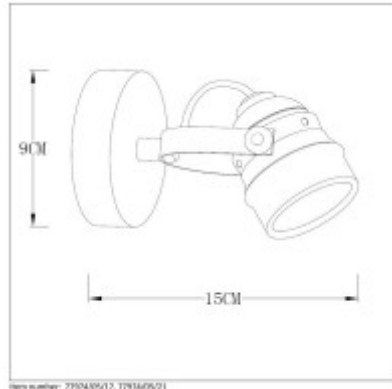

item number: 77074/05/13, 77814/05/21

Kód	Název	Cena	Cena vč. DPH
220259482	ARDIFCE LED 1x5W GU10 - Stropní svítidlo, nastavitelný směr svícení, základna kov, těleso kov, povrch lak měď antická zašlá, LED 1x5W, GU10, teplota 2700K, 350lm, 230V, IP20, tř.1, rozměry 90x90x150mm, vč.sv.zdr.	1 114,90 Kč	1 349,03 Kč
Dodavatel: A-LIGHT s.r.o., Vranovská 1226/94, 614 00 Brno, Česká republika. Tel.: +420 545 213 267, www.e-light.cz			

Veškeré údaje uvedené na této stránce jsou pouze informativní a výrobce může skutečné vlastnosti výrobku z různých důvodů bez předchozího upozornění změnit. Proto je nutno se po zakoupení řídit technickými údaji a podmínkami uvedenými u vlastního výrobku. Pokud skutečné vlastnosti výrobku techniky či jinak neodpovídají údajům uvedeným na této stránce, nebo požadavkům spotřebitele, lze zboží bez udání důvodu ve lhůtě stanovené zákonem vrátit.

Na veškeré zboží je vydáno prohlášení o shodě v souladu s nařízením vlády 17/2003 Sb.

Svítidla a jejich příslušenství jsou elektrotechnické výrobky a podmínky jejich instalace se řídí příslušnými harmonizovanými normami ČSN-EN. Vyhodnocení možnosti aplikace a provedení instalace musí provádět osoba s elektrotechnickou kvalifikací a platnými oprávněními. Neneseme odpovědnost za škody způsobené neodbornou instalací.

<https://www.e-light.cz/ardifce-led-1x5w-gu10-220259482-prisazene-bodove-svitidlo-led-12030491>