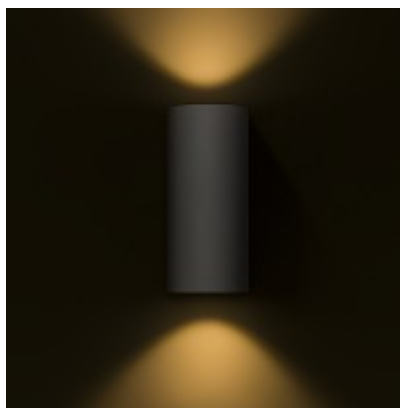

Kód	Název	Cena	Cena vč. DPH
187977	KOLA - Nástěnné venkovní bodové svítidlo, základna hliník, povrch šedočerná antracit, sklo čiré, LED 2x3W, teplá 3000K, 2x195lm, 230V, IP54, tř.1, 150x65x90mm, svítí nahoru/dolů	1 446,30 Kč	1 750,02 Kč
Dodavatel: A-LIGHT s.r.o., Vranovská 1226/94, 614 00 Brno, Česká republika. Tel.: +420 545 213 267, www.e-light.cz			

Veškeré údaje uvedené na této stránce jsou pouze informativní a výrobce může skutečné vlastnosti výrobku z různých důvodů bez předchozího upozornění změnit. Proto je nutno se po zakoupení řídit technickými údaji a podmínkami uvedených u vlastního výrobku. Pokud skutečné vlastnosti výrobku techniky či jinak neodpovídají údajům uvedeným na této stránce, nebo požadavkům spotřebitele, lze zboží bez udání důvodu ve lhůtě stanovené zákonem vrátit.

Na veškeré zboží je vydáno prohlášení o shodě v souladu s nařízením vlády 17/2003 Sb.

Svítidla a jejich příslušenství jsou elektrotechnické výrobky a podmínky jejich instalace se řídí příslušnými harmonizovanými normami ČSN-EN. Vyhodnocení možnosti aplikace a provedení instalace musí provádět osoba s elektrotechnickou kvalifikací a platnými oprávněními. Neneseme odpovědnost za škody způsobené neodbornou instalací.

<https://www.e-light.cz/kola-i87977-nastenne-venkovni-bodove-svitidlo-led-ip54-18051418>