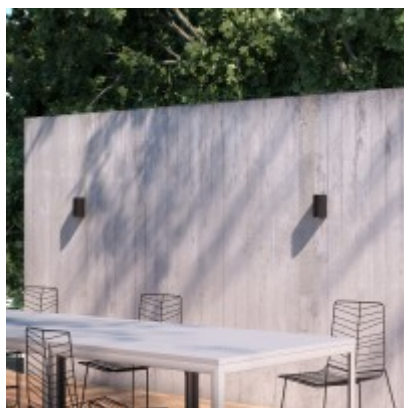

Kód	Název	Cena	Cena vč. DPH
187977	KOLA - Nástěnné venkovní bodové svítidlo, základna hliník, povrch šedočerná antracit, sklo čiré, LED 2x3W, teplá 3000K, 2x195lm, 230V, IP54, tř.1, 150x65x90mm, svítí nahoru/dolů	1 446,30 Kč	1 750,02 Kč
Dodavatel: A-LIGHT s.r.o., Vranovská 1226/94, 614 00 Brno, Česká republika. Tel.: +420 545 213 267, www.e-light.cz			

Veškeré údaje uvedené na této stránce jsou pouze informativní a výrobce může skutečné vlastnosti výrobku z různých důvodů bez předchozího upozornění změnit. Proto je nutno se po zakoupení řídit technickými údaji a podmínkami uvedených u vlastního výrobku. Pokud skutečné vlastnosti výrobku techniky či jinak neodpovídají údajům uvedeným na této stránce, nebo požadavkům spotřebitele, lze zboží bez udání důvodu ve lhůtě stanovené zákonem vrátit.

Na veškeré zboží je vydáno prohlášení o shodě v souladu s nařízením vlády 17/2003 Sb.

Svítidla a jejich příslušenství jsou elektrotechnické výrobky a podmínky jejich instalace se řídí příslušnými harmonizovanými normami ČSN-EN. Vyhodnocení možnosti aplikace a provedení instalace musí provádět osoba s elektrotechnickou kvalifikací a platnými oprávněními. Neneseme odpovědnost za škody způsobené neodbornou instalací.

<https://www.e-light.cz/kola-i87977-nastenne-venkovni-bodove-svitidlo-led-ip54-18051418>