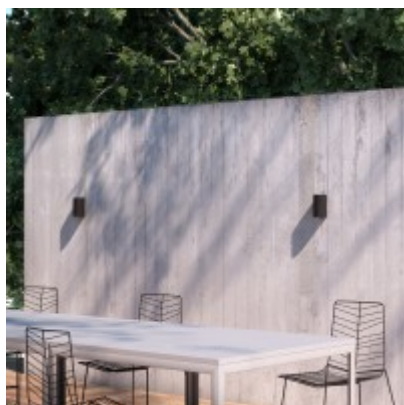

Kód	Název	Cena	Cena vč. DPH
187977	KOLA - Nástěnné venkovní bodové svítidlo, základna hliník, povrch šedočerná antracit, sklo čiré, LED 2x3W, teplá 3000K, 2x195lm, 230V, IP54, tř.1, 150x65x90mm, svítí nahoru/dolů	1 446,30 Kč	1 750,02 Kč
Dodavatel: A-LIGHT s.r.o., Vranovská 1226/94, 614 00 Brno, Česká republika. Tel.: +420 545 213 267, www.e-light.cz			

Veškeré údaje uvedené na této stránce jsou pouze informativní a výrobce může skutečné vlastnosti výrobku z různých důvodů bez předchozího upozornění změnit. Proto je nutno se po zakoupení řídit technickými údaji a podmínkami uvedených u vlastního výrobku. Pokud skutečné vlastnosti výrobku techniky či jinak neodpovídají údajům uvedeným na této stránce, nebo požadavkům spotřebitele, lze zboží bez udání důvodu ve lhůtě stanovené zákonem vrátit.

Na veškeré zboží je vydáno prohlášení o shodě v souladu s nařízením vlády 17/2003 Sb.

Svítidla a jejich příslušenství jsou elektrotechnické výrobky a podmínky jejich instalace se řídí příslušnými harmonizovanými normami ČSN-EN. Vyhodnocení možnosti aplikace a provedení instalace musí provádět osoba s elektrotechnickou kvalifikací a platnými oprávněními. Neneseme odpovědnost za škody způsobené neodbornou instalací.

<https://www.e-light.cz/kola-i87977-nastenne-venkovni-bodove-svitidlo-led-ip54-18051418>