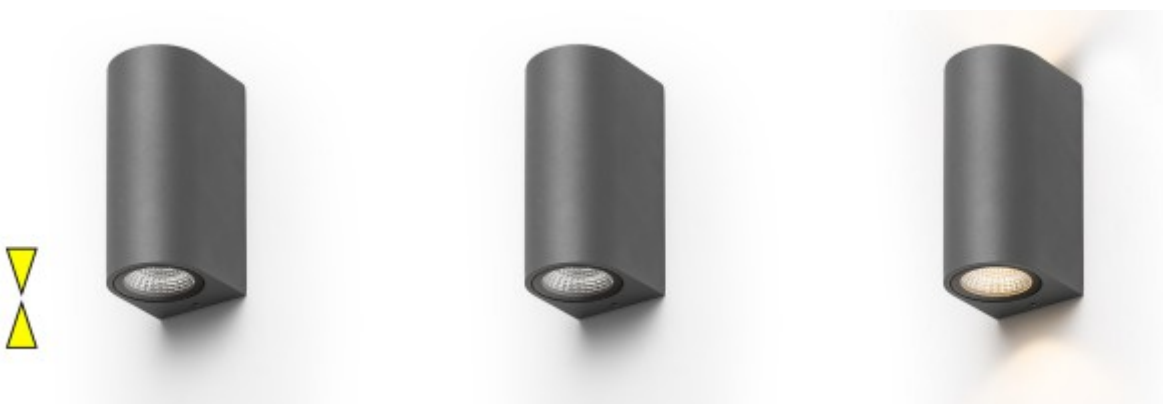

Další specifikace:

Použití: Osvětlení v exteriéru jako okolí rodinného domu, přístupové chodníky, vstup do domu, balkony, terasy.

Výhodné vlastnosti: Do venkovního prostředí, dobrá cenová relace.

Popis: Základna hliník, difuzor plast.

Napájení: 230V/50Hz

Energeticky úsporný LED světelný zdroj, svítivost LED cca 80lm/W,

Způsob připojení svítidla: Přívodní kabel se zapojí do svorkovnice.

Krytí: IP54 - Odolnost proti proudu vody s tlakem 30kN/m2, přicházející ze všech stran - Venkovní prostory vystavené dešti, mokré průmyslové prostory. V koupelnách nejméně zóna 1

Třída zařízení: I, Pro ochranu neživých částí je použit ochranný vodič PE.

Rozměry: 150x65x90mm. Uváděné rozměry jsou pouze informativní a výrobce je může změnit.

Materiál tělesa: Hliník.

Povrchová úprava tělesa: Práškový lak.

Materiál difusoru: Plast

Vypínač součástí výrobku: NE.

Regulace - stmívání - součástí výrobku: NE.

Možnost přídavné regulace - stmívání: NE, toto LED svítidlo nelze stmívat běžnými žárovkovými, ani jinými stmívači.

Podmínka montážní polohy: Nástěnná montáž..

Úspora: Zařízení šetří až 80% elektrické energie v porovnání s klasickou žárovkou.

Ke zboží NENÍ potřebné další příslušenství: Světelný zdroj JE součástí svítidla.

Záruka: 24 měsíců.

Obvyklá dodací lhůta: 1 týden.

Obrázky produktu a ukázky realizace: