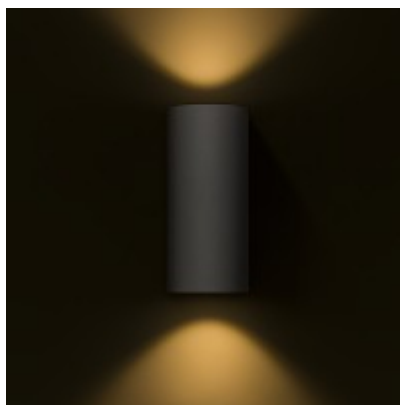

Kód	Název	Cena	Cena vč. DPH
187977	KOLA - Nástěnné venkovní bodové svítidlo, základna hliník, povrch šedočerná antracit, sklo čiré, LED 2x3W, teplá 3000K, 2x195lm, 230V, IP54, tř.1, 150x65x90mm, svítí nahoru/dolů	1 446,30 Kč	1 750,02 Kč
Dodavatel: A-LIGHT s.r.o., Vranovská 1226/94, 614 00 Brno, Česká republika. Tel.: +420 545 213 267, www.e-light.cz			

Veškeré údaje uvedené na této stránce jsou pouze informativní a výrobce může skutečné vlastnosti výrobku z různých důvodů bez předchozího upozornění změnit. Proto je nutno se po zakoupení řídit technickými údaji a podmínkami uvedených u vlastního výrobku. Pokud skutečné vlastnosti výrobku techniky či jinak neodpovídají údajům uvedeným na této stránce, nebo požadavkům spotřebitele, lze zboží bez udání důvodu ve lhůtě stanovené zákonem vrátit.

Na veškeré zboží je vydáno prohlášení o shodě v souladu s nařízením vlády 17/2003 Sb.

Svítidla a jejich příslušenství jsou elektrotechnické výrobky a podmínky jejich instalace se řídí příslušnými harmonizovanými normami ČSN-EN. Vyhodnocení možnosti aplikace a provedení instalace musí provádět osoba s elektrotechnickou kvalifikací a platnými oprávněními. Neneseme odpovědnost za škody způsobené neodbornou instalací.

<https://www.e-light.cz/kola-i87977-nastenne-venkovni-bodove-svitidlo-led-ip54-18051418>