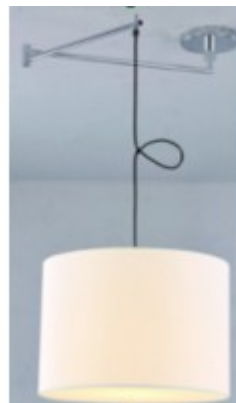

Výhodné vlastnosti: Možnost nastavení různých poloh umístění svítidla

Popis: Základna kov, stínítko textil.

Napájení: 230V/50Hz

Patice světelného zdroje: E27 - nejčastěji používaný druh objímky, jako jsou běžné hruškové žárovky, úsporné žárovky, LED žárovky atd. na 230V

Způsob připojení svítidla: Přívodní kabel se zapojí do svorkovnice.

Krytí: IP20 - Výrobek je určen pro instalaci v suchém prostředí v interiérech.

Třída zařízení: I, Pro ochranu neživých částí je použit ochranný vodič PE.

Rozměry: stínítko d=320mm, h=240mm, dvě ramena až 1420mm, vč. záv kabelu l=1200mm, lze zkrátit. Uváděné rozměry jsou pouze informativní a výrobce je může změnit.

Materiál tělesa: Kov.

Povrchová úprava tělesa: Chrom lesk

Materiál stínítka: Textil

Vypínač součástí výrobku: NE.

Regulace - stmívání - součástí výrobku: NE.

Možnost přídatné regulace - stmívání: ANO - v závislosti na možnostech stmívání použitého světelného zdroje.

Podmínka montážní polohy: Stropní, závěsné svítidlo.

Úspora: Zařízení šetří až 80% elektrické energie v porovnání s klasickou žárovkou v případě použití úsporných žárovek, nebo LED světelného zdroje..

Ke zboží JE potřebné další příslušenství které NENÍ součástí balení výrobku: Světelný zdroj (není součástí balení), lze objednat samostatně, viz doporučené příslušenství.

Záruka: 24 měsíců.

Obvyklá dodací lhůta: 1 týden.

Obrázky produktu a ukázky realizace: