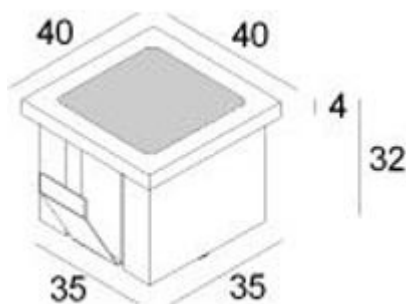

Další specifikace:

Použití: pro moderní exteriérové použití

Výhodné vlastnosti: LED svítidla mají dlouhou dobu života, nízkou spotřebu elektrické energie a nízkou povrchovou teplotu.

Svítivost LED cca 60lm/W

Způsob připojení svítidla: Přívodní kabel se zapojí do svorkovnice.

Krytí: IP68 - Trvalé ponoření s tlakem vody dle specifikace výrobce obvykle max 10 barů, v koupelnách nejméně zóna 0

Třída zařízení: III, Ochrana je zajištěna napájením prostřednictvím malého napětí. Pro napájení externím napaječem se doporučuje použití zdroje SELV.

Rozměry: 40x40x32mm (Uváděné rozměry jsou pouze informativní a výrobce je může změnit)

Materiál tělesa: hliník

Povrchová úprava tělesa: elox

Materiál difusoru: sklo

Vypínač součástí výrobku: NE.

Regulace součástí výrobku: NE.

Možnost přídavné regulace - stmívání: ANO - pomocí stmívatelného napaječe, který není součástí výrobku.

Podmínka montážní polohy: vestavné

Úspora: Zařízení šetří až 80% elektrické energie v porovnání s klasickou žárovkou. .

Ke zboží je potřebné další příslušenství které není součástí balení výrobku: ANO - Světelný zdroj, nebo viz doporučené příslušenství.

Záruka: 24 měsíců. Záruka na světelný zdroj platí dle podmínek výrobce pro střední dobu života světelného zdroje.

Obvyklá dodací lhůta: 4 týdny.

Obrázky produktu a ukázky realizace:

Kód	Název	Cena	Cena vč. DPH
3021034ANO	LEDS GO IN FORTE - Zemní svítidlo, těleso hliník, rámeček eloxovaný hliník, difuzor sklo opál mat LED 1W, neutrální 4000K, 350mA, IP67, 40x40x32mm	3 031,50 Kč	3 668,12 Kč
Dodavatel: A-LIGHT s.r.o., Vranovská 1226/94, 614 00 Brno, Česká republika. Tel.: +420 545 213 267, www.e-light.cz			

Doporučené příslušenství: