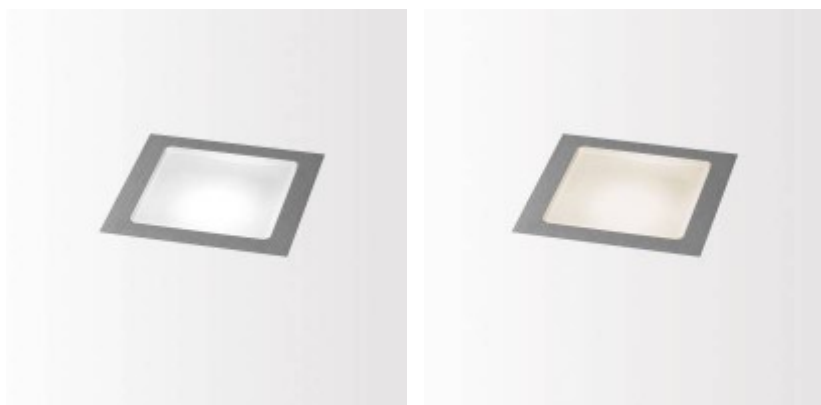

Další specifikace:

Použití: pro moderní exteriérové použití

Výhodné vlastnosti: LED svítidla mají dlouhou dobu života, nízkou spotřebu elektrické energie a nízkou povrchovou teplotu.

Svítivost LED cca 60lm/W

Způsob připojení svítidla: Přívodní kabel se zapojí do svorkovnice.

Krytí: IP68 - Trvalé ponoření s tlakem vody dle specifikace výrobce obvykle max 10 barů, v koupelnách nejméně zóna 0

Třída zařízení: III, Ochrana je zajištěna napájením prostřednictvím malého napětí. Pro napájení externím napaječem se doporučuje použití zdroje SELV.

Rozměry: 40x40x32mm (Uváděné rozměry jsou pouze informativní a výrobce je může změnit)

Materiál tělesa: hliník

Povrchová úprava tělesa: elox

Materiál difusoru: sklo

Vypínač součástí výrobku: NE.

Regulace součástí výrobku: NE.

Možnost přídavné regulace - stmívání: ANO - pomocí stmívatelného napaječe, který není součástí výrobku.

Podmínka montážní polohy: vestavné

Úspora: Zařízení šetří až 80% elektrické energie v porovnání s klasickou žárovkou. .

Ke zboží je potřebné další příslušenství které není součástí balení výrobku: ANO - Světelný zdroj, nebo viz doporučené příslušenství.

Záruka: 24 měsíců. Záruka na světelný zdroj platí dle podmínek výrobce pro střední dobu života světelného zdroje.

Obvyklá dodací lhůta: 4 týdny.

Obrázky produktu a ukázky realizace:

Kód	Název	Cena	Cena vč. DPH
3021034ANO	LEDS GO IN FORTE - Zemní svítidlo, těleso hliník, rámeček eloxovaný hliník, difuzor sklo opál mat LED 1W, neutrální 4000K, 350mA, IP67, 40x40x32mm	3 031,50 Kč	3 668,12 Kč
Dodavatel: A-LIGHT s.r.o., Vranovská 1226/94, 614 00 Brno, Česká republika. Tel.: +420 545 213 267, www.e-light.cz			

Doporučené příslušenství: