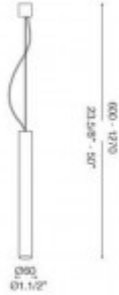

BLOCK 1x28W GU10

Závěsné bodové svítidlo, základna a stínítko kov, černá mat, pro žárovku 1x50W, GU10, ES50, 230V, IP20, tř.1, těleso d=60mm, vč. závěsného kabelu l=600/1270mm, lze zkrátit

Popis:

Závěsné bodové svítidlo, základna a stínítko kov, povrch černá, bílá, chrom, stříbrná, mosaz, zlatá, měděná, pro žárovku 1x28W, GU10, 230V, IP20, tř.1, rozměry d=60mm, vč. závěsného kabelu l=1370mm, lze zkrátit

Rozměry: d=60mm, vč. závěsného kabelu l=1370mm, lze zkrátit. Uváděné rozměry jsou pouze informativní a výrobce je může změnit.

Materiál tělesa: Kov.

Povrchová úprava tělesa: Dle jednotlivých variant na stránce níže

Záruka: 24 měsíců.

Obvyklá dodací lhůta: 3 týdny.

Obrázky produktu a ukázky realizace:

Kód	Název	Cena	Cena vč. DPH
895071	BLOCK 1x28W GU10 - Závěsné bodové svítidlo, základna a stínítko kov, černá mat, pro žárovku 1x50W, GU10, ES50, 230V, IP20, tř.1, těleso d=60mm, vč. závěsného kabelu l=600/1270mm, lze zkrátit Dodavatel: A-LIGHT s.r.o., Vranovská 1226/94, 614 00 Brno, Česká republika. Tel.: +420 545 213 267, www.e-light.cz	1 777,50 Kč	2 150,78 Kč