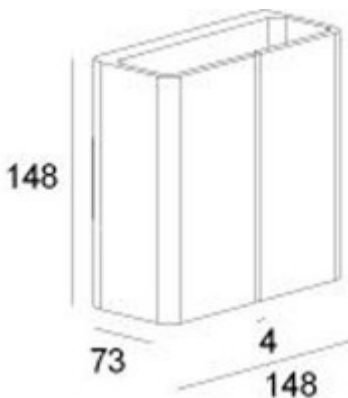

VISA W

Nástěnné svítidlo, těleso hliník, povrch bílá, pro žárovku 1x60W, G9, 230V, IP20, 148x148x73mm, svítí nahoru/dolů

Popis:

Nástěnné svítidlo, těleso hliník, povrch bílá, pro žárovku 1x60W, G9, 230V, IP20, 148x148x73mm, svítí nahoru/dolů

Další specifikace:

Použití: Osvětlení moderních, zejména bytových interiérů.

Výhodné vlastnosti: Moderní design, kvalitní zpracování.

Napájení: 230V/50Hz

Patice světelného zdroje: G9 - pro halogenové žárovky nebo LED světelné zdroje na 230V

Způsob připojení svítidla: Přívodní kabel se zapojí do svorkovnice.

Krytí: IP20 - Výrobek je určen pro instalaci v suchém prostředí v interiérech.

Třída zařízení: I, Pro ochranu neživých částí je použit ochranný vodič PE.

Rozměry: 148x148x73mm (Uváděné rozměry jsou pouze informativní a výrobce je může změnit)

Materiál tělesa: Hliník.

Povrchová úprava tělesa: barva

Materiál difusoru: kov

Vypínač součástí výrobku: NE.

Regulace součástí výrobku: NE.

Možnost přídavné regulace: ANO - jako běžná žárovková svítidla

Podmínka montážní polohy: Nástěnná montáž..

Ke zboží JE potřebné další příslušenství které NENÍ součástí balení výrobku: Světelný zdroj (není součástí balení).

Záruka: 24 měsíců.

Obvyklá dodací lhůta: 4 týdny.

Obrázky produktu a ukázky realizace:

Kód	Název	Cena	Cena vč. DPH
2750742W	VISA W - Nástěnné svítidlo, těleso hliník, povrch bílá, pro žárovku 1x60W, G9, 230V, IP20, 148x148x73mm, svítí nahoru/dolů Dodavatel: A-LIGHT s.r.o., Vranovská 1226/94, 614 00 Brno, Česká republika. Tel.: +420 545 213 267, www.e-light.cz	5 233,50 Kč	6 332,54 Kč

Doporučené příslušenství: