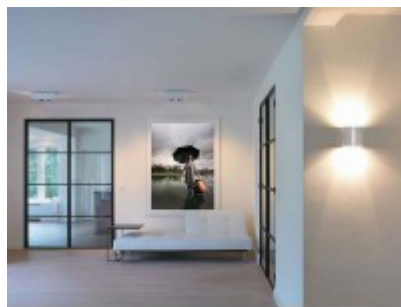

VISA W

Nástěnné svítidlo, těleso hliník, povrch bílá, pro žárovku 1x60W, G9, 230V, IP20, 148x148x73mm, svítí nahoru/dolů

Popis:

Nástěnné svítidlo, těleso hliník, povrch bílá, pro žárovku 1x60W, G9, 230V, IP20, 148x148x73mm, svítí nahoru/dolů

Další specifikace:

Použití: Osvětlení moderních, zejména bytových interiérů.

Výhodné vlastnosti: Moderní design, kvalitní zpracování.

Napájení: 230V/50Hz

Patice světelného zdroje: G9 - pro halogenové žárovky nebo LED světelné zdroje na 230V

Způsob připojení svítidla: Přívodní kabel se zapojí do svorkovnice.

Krytí: IP20 - Výrobek je určen pro instalaci v suchém prostředí v interiérech.

Třída zařízení: I, Pro ochranu neživých částí je použit ochranný vodič PE.

Rozměry: 148x148x73mm (Uváděné rozměry jsou pouze informativní a výrobce je může změnit)

Materiál tělesa: Hliník.

Povrchová úprava tělesa: barva

Materiál difusoru: kov

Vypínač součástí výrobku: NE.

Regulace součástí výrobku: NE.

Možnost přídavné regulace: ANO - jako běžná žárovková svítidla

Podmínka montážní polohy: Nástěnná montáž.

Ke zboží JE potřebné další příslušenství které NENÍ součástí balení výrobku: Světelný zdroj (není součástí balení).

Záruka: 24 měsíců.

Obvyklá dodací lhůta: 4 týdny.

Obrázky produktu a ukázky realizace:

Kód	Název	Cena	Cena vč. DPH
2750742W	VISA W - Nástěnné svítidlo, těleso hliník, povrch bílá, pro žárovku 1x60W, G9, 230V, IP20, 148x148x73mm, svítí nahoru/dolů Dodavatel: A-LIGHT s.r.o., Vranovská 1226/94, 614 00 Brno, Česká republika. Tel.: +420 545 213 267, www.e-light.cz	5 233,50 Kč	6 332,54 Kč

Veškeré údaje uvedené na této stránce jsou pouze informativní a výrobce může skutečné vlastnosti výrobku z různých důvodů bez předchozího upozornění změnit. Proto je nutno se po zakoupení řídit technickými údaji a podmínkami uvedených u vlastního výrobku. Pokud skutečné vlastnosti výrobku techniky či jinak neodpovídají údajům uvedeným na této stránce, nebo požadavkům spotřebitele, lze zboží bez udání důvodu ve lhůtě stanovené zákonem vrátit.

Na veškeré zboží je vydáno prohlášení o shodě v souladu s nařízením vlády 17/2003 Sb.