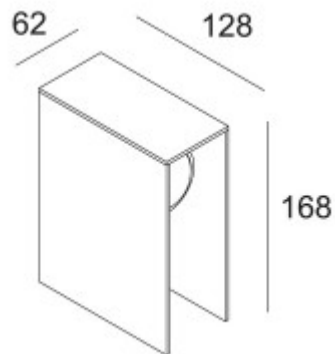

Další specifikace:

Použití: Osvětlení v exteriéru jako okolí rodinného domu, přístupové chodníky, vstup do domu, balkony, terasy.

Výhodné vlastnosti: Moderní design, energeticky úsporný zdroj světla s dlouhou dobou života.

Popis: Hliníková základna, plastový difuzor.

Napájení: 230V/50Hz

Energeticky úsporný LED světelný zdroj, svítivost LED cca 60lm/W,

Způsob připojení svítidla: Přívodní kabel se zapojí do svorkovnice.

Krytí: IP55 - Odolnost proti proudu vody s tlakem 30kN/m2, přicházející ze všech stran - venkovní prostory vystavené dešti, mokré a prašné průmyslové prostory. V koupelnách nejméně zóna 1

Třída zařízení: II, Ochrana je zajištěna dvojitou izolací.

Rozměry: h=168mm, 62x128mm. Uváděné rozměry jsou pouze informativní a výrobce je může změnit.

Materiál tělesa: Hliník.

Povrchová úprava tělesa: Elox.

Materiál difusoru: Plast

Vypínač součástí výrobku: NE.

Regulace - stmívání - součástí výrobku: NE.

Možnost přídavné regulace - stmívání: NE, svítidlo nelze stmívat běžnými žárovkovými, ani jinými stmívači.

Podmínka montážní polohy: Sloupkové, stožárové svítidlo.

Úspora: Zařízení šetří až 80% elektrické energie v porovnání s klasickou žárovkou.

Ke zboží NENÍ potřebné další příslušenství: Světelný zdroj JE součástí svítidla.

Záruka: 24 měsíců.

Obvyklá dodací lhůta: 4 týdny.

Obrázky produktu a ukázky realizace: