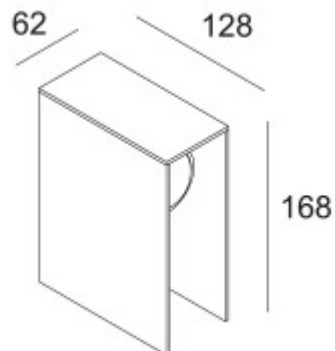

Další specifikace:

Použití: Osvětlení v exteriéru jako okolí rodinného domu, přístupové chodníky, vstup do domu, balkony, terasy.

Výhodné vlastnosti: Moderní design, energeticky úsporný zdroj světla s dlouhou dobou života.

Popis: Hliníková základna, plastový difuzor.

Napájení: 230V/50Hz

Energeticky úsporný LED světelný zdroj, svítivost LED cca 60lm/W,

Způsob připojení svítidla: Přívodní kabel se zapojí do svorkovnice.

Krytí: IP55 - Odolnost proti proudu vody s tlakem 30kN/m2, přicházející ze všech stran - venkovní prostory vystavené dešti, mokré a prašné průmyslové prostory. V koupelnách nejméně zóna 1

Třída zařízení: II, Ochrana je zajištěna dvojitou izolací.

Rozměry: h=168mm, 62x128mm. Uváděné rozměry jsou pouze informativní a výrobce je může změnit.

Materiál tělesa: Hliník.

Povrchová úprava tělesa: Elox.

Materiál difusoru: Plast

Vypínač součástí výrobku: NE.

Regulace - stmívání - součástí výrobku: NE.

Možnost přídavné regulace - stmívání: NE, svítidlo nelze stmívat běžnými žárovkovými, ani jinými stmívači.

Podmínka montážní polohy: Sloupkové, stožárové svítidlo.

Úspora: Zařízení šetří až 80% elektrické energie v porovnání s klasickou žárovkou.

Ke zboží NENÍ potřebné další příslušenství: Světelný zdroj JE součástí svítidla.

Záruka: 24 měsíců.

Obvyklá dodací lhůta: 4 týdny.

Obrázky produktu a ukázky realizace: