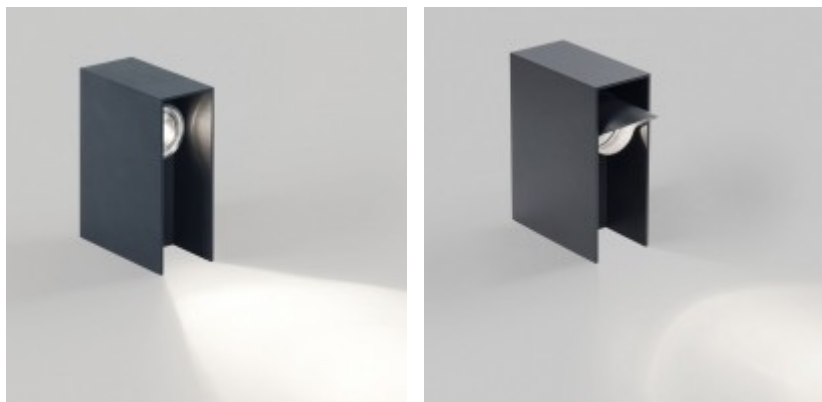

Další specifikace:

Použití: Osvětlení v exteriéru jako okolí rodinného domu, přístupové chodníky, vstup do domu, balkony, terasy.

Výhodné vlastnosti: Moderní design, energeticky úsporný zdroj světla s dlouhou dobou života.

Popis: Hliníková základna, plastový difuzor.

Napájení: 230V/50Hz

Energeticky úsporný LED světelný zdroj, svítivost LED cca 60lm/W,

Způsob připojení svítidla: Přívodní kabel se zapojí do svorkovnice.

Krytí: IP55 - Odolnost proti proudu vody s tlakem 30kN/m2, přicházející ze všech stran - venkovní prostory vystavené dešti, mokré a prašné průmyslové prostory. V koupelnách nejméně zóna 1

Třída zařízení: II, Ochrana je zajištěna dvojitou izolací.

Rozměry: h=168mm, 62x128mm. Uváděné rozměry jsou pouze informativní a výrobce je může změnit.

Materiál tělesa: Hliník.

Povrchová úprava tělesa: Elox.

Materiál difusoru: Plast

Vypínač součástí výrobku: NE.

Regulace - stmívání - součástí výrobku: NE.

Možnost přídavné regulace - stmívání: NE, svítidlo nelze stmívat běžnými žárovkovými, ani jinými stmívači.

Podmínka montážní polohy: Sloupkové, stožárové svítidlo.

Úspora: Zařízení šetří až 80% elektrické energie v porovnání s klasickou žárovkou.

Ke zboží NENÍ potřebné další příslušenství: Světelný zdroj JE součástí svítidla.

Záruka: 24 měsíců.

Obvyklá dodací lhůta: 4 týdny.

Obrázky produktu a ukázky realizace: