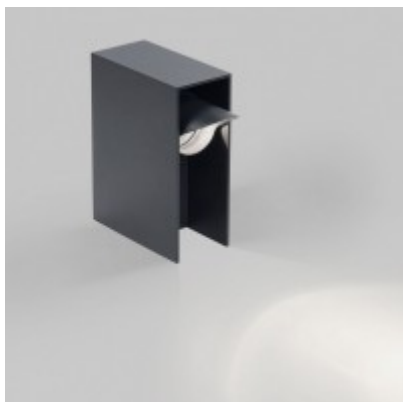

Další specifikace:

Použití: Osvětlení v exteriéru jako okolí rodinného domu, přístupové chodníky, vstup do domu, balkony, terasy.

Výhodné vlastnosti: Moderní design, energeticky úsporný zdroj světla s dlouhou dobou života.

Popis: Hliníková základna, plastový difuzor.

Napájení: 230V/50Hz

Energeticky úsporný LED světelný zdroj, svítivost LED cca 60lm/W,

Způsob připojení svítidla: Přívodní kabel se zapojí do svorkovnice.

Krytí: IP55 - Odolnost proti proudu vody s tlakem 30kN/m2, přicházející ze všech stran - venkovní prostory vystavené dešti, mokré a prašné průmyslové prostory. V koupelnách nejméně zóna 1

Třída zařízení: II, Ochrana je zajištěna dvojitou izolací.

Rozměry: h=168mm, 62x128mm. Uváděné rozměry jsou pouze informativní a výrobce je může změnit.

Materiál tělesa: Hliník.

Povrchová úprava tělesa: Elox.

Materiál difusoru: Plast

Vypínač součástí výrobku: NE.

Regulace - stmívání - součástí výrobku: NE.

Možnost přídavné regulace - stmívání: NE, svítidlo nelze stmívat běžnými žárovkovými, ani jinými stmívači.

Podmínka montážní polohy: Sloupkové, stožárové svítidlo.

Úspora: Zařízení šetří až 80% elektrické energie v porovnání s klasickou žárovkou.

Ke zboží NENÍ potřebné další příslušenství: Světelný zdroj JE součástí svítidla.

Záruka: 24 měsíců.

Obvyklá dodací lhůta: 4 týdny.

Obrázky produktu a ukázky realizace: