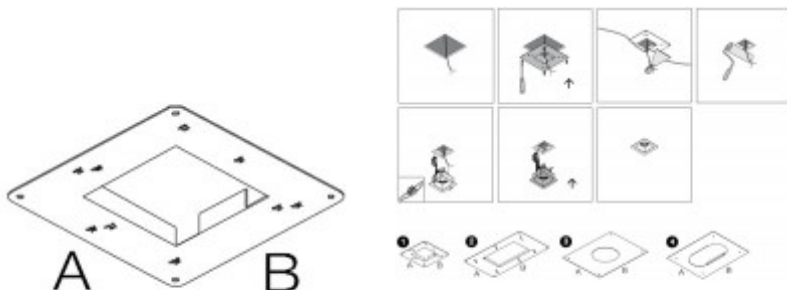

PLASTERKIT

Omítkové příslušenství PK 126, 215x215mm, otvor 112x112mm

Popis:

Příslušenství pro instalaci svítidla do stěny, nebo sádrokartonu, materiál kov, 200x200mm, otvor 75x75mm

Další specifikace:

Použití: Omítkové příslušenství vestavná svítidla, slouží k zpevnění otvoru při osazování svítidla do omítky, nebo do sádrokartonu.

Záruka: 24 měsíců. Záruka na světelný zdroj platí dle podmínek výrobce pro střední dobu života světelného zdroje.

Obvyklá dodací lhůta: 4 týdny.

Obrázky produktu a ukázky realizace:

Kód	Název	Cena	Cena vč. DPH
202729901	PLASTERKIT - Omítkové příslušenství PK 126, 215x215mm, otvor 112x112mm	381,80 Kč	461,98 Kč
Dodavatel: A-LIGHT s.r.o., Vranovská 1226/94, 614 00 Brno, Česká republika. Tel.: +420 545 213 267, www.e-light.cz			

Veškeré údaje uvedené na této stránce jsou pouze informativní a výrobce může skutečné vlastnosti výrobku z různých důvodů bez předchozího upozornění změnit. Proto je nutno se po zakoupení řídit technickými údaji a podmínkami uvedených u vlastního výrobku. Pokud skutečné vlastnosti výrobku techniky či jinak neodpovídají údajům uvedeným na této stránce, nebo požadavkům spotřebitele, lze zboží bez udání důvodu ve lhůtě stanovené zákonem vrátit.

Na veškeré zboží je vydáno prohlášení o shodě v souladu s nařízením vlády 17/2003 Sb.

Svítidla a jejich příslušenství jsou elektrotechnické výrobky a podmínky jejich instalace se řídí příslušnými harmonizovanými normami ČSN-EN. Vyhodnocení možnosti aplikace a provedení instalace musí provádět osoba s elektrotechnickou kvalifikací a platnými oprávněními. Neneseme odpovědnost za škody způsobené neodbornou instalací.

<https://www.e-light.cz/deltalight-plasterkit-202729901-vestavny-box-pro-svitidlo-del1>