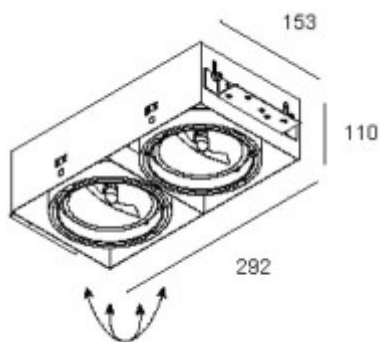

Kód	Název	Cena	Cena vč. DPH
202610002W	GRID IN TRIMLESS - Vestavné svítidlo bezrámečkové, bodové, výklopné +/-30°, vnitřní část barva bílá, pro žárovku 2x100W, G53, AR111, 12V, IP20, 292x153x110mm, montážní box dodáván samostatně Dodavatel: A-LIGHT s.r.o., Vranovská 1226/94, 614 00 Brno, Česká republika. Tel.: +420 545 213 267, www.e-light.cz	3 179,10 Kč	3 846,71 Kč

Doporučené příslušenství:

Kód	Název	Cena	Cena vč. DPH
202619502	MOUNTING KIT GIT - Montážní rámeček pro instalaci bezrámečkového svítidla do SDK obdélníkový, 171x310x55mm Dodavatel: A-LIGHT s.r.o., Vranovská 1226/94, 614 00 Brno, Česká republika. Tel.: +420 545 213 267, www.e-light.cz	2 023,00 Kč	2 447,83 Kč
202619602	CONCRETE PACK GIT 2 - Montážní box pro instalaci vestavného svítidla do betonu, materiál ocelový plech, vnější rozměry 220x401x210mm Dodavatel: A-LIGHT s.r.o., Vranovská 1226/94, 614 00 Brno, Česká republika. Tel.: +420 545 213 267, www.e-light.cz	2 996,10 Kč	3 625,28 Kč
GI849	Transformátor pro halogenové osvětlení - Elektronický transformátor pro napájení halogenového osvětlení 50W-150W, 230V/12V, IP20, SELV, ochrana/zkrat a přetíž, rozměry 150x41x30mm, min zátěž 50W Dodavatel: A-LIGHT s.r.o., Vranovská 1226/94, 614 00 Brno, Česká republika. Tel.: +420 545 213 267, www.e-light.cz	560,00 Kč	677,60 Kč

Veškeré údaje uvedené na této stránce jsou pouze informativní a výrobce může skutečné vlastnosti výrobku z různých důvodů bez předchozího upozornění změnit. Proto je nutno se po zakoupení řídit technickými údaji a podmínkami uvedených u vlastního výrobku. Pokud skutečné vlastnosti výrobku techniky či jinak neodpovídají údajům uvedeným na této stránce, nebo požadavkům spotřebitele, lze zboží bez udání důvodu ve lhůtě stanovené zákonem vrátit.

Na veškeré zboží je vydáno prohlášení o shodě v souladu s nařízením vlády 17/2003 Sb.

Svítlidla a jejich příslušenství jsou elektrotechnické výrobky a podmínky jejich instalace se řídí příslušnými harmonizovanými normami ČSN-EN. Vyhodnocení možnosti aplikace a provedení instalace musí provádět osoba s elektrotechnickou kvalifikací a platnými oprávněními. Neneseme odpovědnost za škody způsobené neodbornou instalací.

<https://www.e-light.cz/gi849-transformator-pro-halogenove-osvetleni-160114>