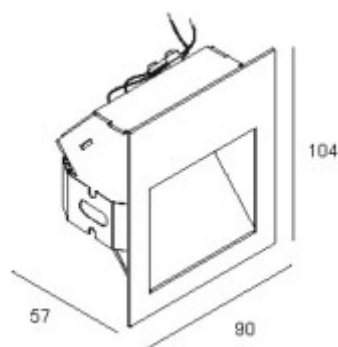

Použití: Osvětlení moderních interiérů, zejména na chodbách atd.

Výhodné vlastnosti: Moderní design, energeticky úsporný zdroj světla s dlouhou dobou života, kvalitní provedení.

Popis: Hliníková základna, plastový difuzor.

Energeticky úsporný LED světelný zdroj, svítivost LED cca 60lm/W,

Způsob připojení svítidla: Přívodní kabel se zapojí do svorkovnice.

Krytí: IP54 - Odolnost proti proudu vody s tlakem 30kN/m2, přicházející ze všech stran - Venkovní prostory vystavené dešti, mokré průmyslové prostory. V koupelnách nejméně zóna 1

Třída zařízení: III, Ochrana je zajištěna napájením prostřednictvím malého napětí. Pro napájení externím napájecím se doporučuje použití zdroje SELV.

Rozměry: 90x104x57mm (Uváděné rozměry jsou pouze informativní a výrobce je může změnit)

Materiál těleso: Hliník, kov.

Materiál difusoru: Plast

Vypínač součástí výrobku: NE.

Regulace - stmívání - součástí výrobku: NE.

Možnost přídavné regulace - stmívání: ANO - v závislosti na možnostech stmívání napájecího transformátoru.

Podmínka montážní polohy: Vestavné svítidlo do stěny.

Úspora: Zařízení šetří až 80% elektrické energie v porovnání s klasickou žárovkou.

Ke zboží JE potřebné další příslušenství které NENÍ součástí balení výrobku: Napájecí zdroj (trafo), montážní box není součástí balení.

Záruka: 24 měsíců.

Obvyklá dodací lhůta: 4 týdny.

Obrázky produktu a ukázky realizace:

Kód	Název	Cena	Cena vč. DPH
2020422A	HELI X SCREEN LED - Vestavné svítidlo do stěny materiál hliník, povrch šedostříbrná, LED 1W. teplá, 3000K, 350mA, IP54, 90x104x57mm, montážní box samostatně	4 612,70 Kč	5 581,37 Kč
Dodavatel: A-LIGHT s.r.o., Vranovská 1226/94, 614 00 Brno, Česká republika. Tel.: +420 545 213 267, www.e-light.cz			

Doporučené příslušenství: