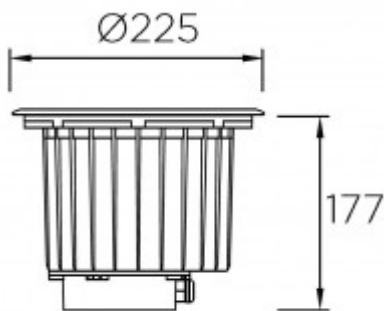

D(m)	MedLux	H(m)
7.35	4	5
5.88	6	4
4.41	10	3
2.94	22	2
1.47	89	1

Kód	Název	Cena	Cena vč. DPH
44-0089-XZ-XO	ZEUS LED WALLWASHER - Zemní svítidlo, svítí ASYMETRICKY, těleso hliník, rámeček nerez, sklo čiré, LED 24W, 1008lm, teplota 3000K, Ra80, povrch <40°C, 230V, IP67, IK10, stat zátěž 1,8t, d=225mm, h=156mm, vč. mont boxu Dodavatel: A-LIGHT s.r.o., Vranovská 1226/94, 614 00 Brno, Česká republika. Tel.: +420 545 213 267, www.e-light.cz	16 274,20 Kč	19 691,78 Kč

Veškeré údaje uvedené na této stránce jsou pouze informativní a výrobce může skutečné vlastnosti výrobku z různých důvodů bez předchozího upozornění změnit. Proto je nutno se po zakoupení řídit technickými údaji a podmínkami uvedených u vlastního výrobku. Pokud skutečné vlastnosti výrobku techniky či jinak neodpovídají údajům uvedeným na této stránce, nebo požadavkům spotřebitele, lze zboží bez udání důvodu ve lhůtě stanovené zákonem vrátit.

Na veškeré zboží je vydáno prohlášení o shodě v souladu s nařízením vlády 17/2003 Sb.

Svítidla a jejich příslušenství jsou elektrotechnické výrobky a podmínky jejich instalace se řídí příslušnými harmonizovanými normami ČSN-EN. Vyhodnocení možnosti aplikace a provedení instalace musí provádět osoba s elektrotechnickou kvalifikací a platnými oprávněními. Neneseme odpovědnost za škody způsobené neodbornou instalací.

<https://www.e-light.cz/zeus-led-wallwasher-44-0089-xz-xo-zemni-svitidlo-led-12051990>