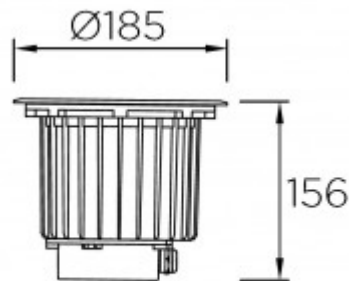

Další specifikace:

Použití: Osvětlení v exteriéru, s požadavkem na asymetrické osvětlení, např stěny, sochy a podobně.

Výhodné vlastnosti: teplota povrchu <40°C, statická zátěž 1,8 tuny,

Vybrané varianty svítidel, lze pomocí povrchového instalačního boxu (není součástí dodávky, viz doporučené příslušenství), svítidlo instalovat na porch, bez nutnosti zapuštění do země

Napájení: 230V/50Hz

Energeticky úsporný LED světelný zdroj, svítivost LED cca 80lm/W,

Způsob připojení svítidla: Přívodní kabel se zapojí do svorkovnice.

Krytí: IP67 - Možnost občasného zaplavení vodou max 30minut, max 1m pod hladinou, v koupelnách nejméně zóna 0

Třída zařízení: I, Pro ochranu neživých částí je použit ochranný vodič PE.

Rozměry: dle typu. Uváděné rozměry jsou pouze informativní a výrobce je může změnit.

Materiál těleso: Hliník, nerez.

Materiál difusoru: Sklo čiré

Vypínač součástí výrobku: NE.

Regulace - stmívání - součástí výrobku: NE.

Možnost přidavné regulace - stmívání: NE, toto LED svítidlo nelze stmívat běžnými žárovkovými, ani jinými stmívači.

Úspora: Zařízení šetří až 80% elektrické energie v porovnání s klasickou žárovkou.

Ke zboží NENÍ potřebné další příslušenství: Světelný zdroj JE součástí svítidla.

Záruka: 24 měsíců.

Obvyklá dodací lhůta: 4 týdny.

Obrázky produktu a ukázky realizace: