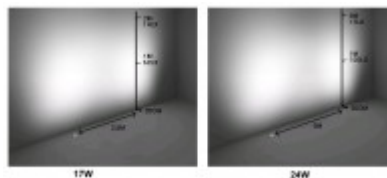

D(m)	MedLux	H(m)
7.35	4	5
5.88	6	4
4.41	10	3
2.94	22	2
1.47	89	1