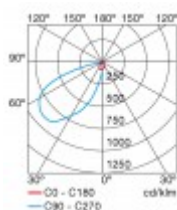

D(m)	MedLux	H(m)
7.35	4	5
5.88	6	4
4.41	10	3
2.94	22	2
1.47	89	1

Kód	Název	Cena	Cena vč. DPH
44-0089-XZ-XO	ZEUS LED WALLWASHER - Zemní svítidlo, svítí ASYMETRICKY, těleso hliník, rámeček nerez, sklo čiré, LED 24W, 1008lm, teplota 3000K, Ra80, povrch <40°C, 230V, IP67, IK10, stat zátěž 1,8t, d=225mm, h=156mm, vč. mont boxu Dodavatel: A-LIGHT s.r.o., Vranovská 1226/94, 614 00 Brno, Česká republika. Tel.: +420 545 213 267, www.e-light.cz	16 274,20 Kč	19 691,78 Kč

Veškeré údaje uvedené na této stránce jsou pouze informativní a výrobce může skutečné vlastnosti výrobku z různých důvodů bez předchozího upozornění změnit. Proto je nutno se po zakoupení řídit technickými údaji a podmínkami uvedených u vlastního výrobku. Pokud skutečné vlastnosti výrobku techniky či jinak neodpovídají údajům uvedeným na této stránce, nebo požadavkům spotřebitele, lze zboží bez udání důvodu ve lhůtě stanovené zákonem vrátit.

Na veškeré zboží je vydáno prohlášení o shodě v souladu s nařízením vlády 17/2003 Sb.

Svítidla a jejich příslušenství jsou elektrotechnické výrobky a podmínky jejich instalace se řídí příslušnými harmonizovanými normami ČSN-EN. Vyhodnocení možnosti aplikace a provedení instalace musí provádět osoba s elektrotechnickou kvalifikací a platnými oprávněními. Neneseme odpovědnost za škody způsobené neodbornou instalací.

<https://www.e-light.cz/zeus-led-wallwasher-44-0089-xz-xo-zemni-svitidlo-led-12051990>