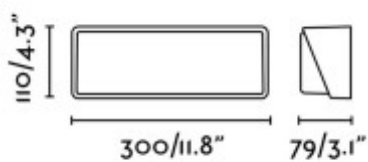

Kód	Název	Cena	Cena vč. DPH
28462	KRARA WALL LED 1x20W IP65 - Nástěnné venkovní svítidlo, těleso hliník, povrch lak šedá tmavá mat, difuzor sklo opál, LED 1x20W, teplá 3000K, 1350lm, 230V, IP65, tř.1. rozměry 300x110x79mm	4 253,00 Kč	5 146,13 Kč
Dodavatel: A-LIGHT s.r.o., Vranovská 1226/94, 614 00 Brno, Česká republika. Tel.: +420 545 213 267, www.e-light.cz			

Veškeré údaje uvedené na této stránce jsou pouze informativní a výrobce může skutečné vlastnosti výrobku z různých důvodů bez předchozího upozornění změnit. Proto je nutno se po zakoupení řídit technickými údaji a podmínkami uvedených u vlastního výrobku. Pokud skutečné vlastnosti výrobku techniky či jinak neodpovídají údajům uvedeným na této stránce, nebo požadavkům spotřebitele, lze zboží bez udání důvodu ve lhůtě stanovené zákonem vrátit.

Na veškeré zboží je vydáno prohlášení o shodě v souladu s nařízením vlády 17/2003 Sb.

Svítidla a jejich příslušenství jsou elektrotechnické výrobky a podmínky jejich instalace se řídí příslušnými harmonizovanými normami ČSN-EN. Vyhodnocení možnosti aplikace a provedení instalace musí provádět osoba s elektrotechnickou kvalifikací a platnými oprávněními. Neneseme odpovědnost za škody způsobené neodbornou instalací.

<https://www.e-light.cz/krara-wall-led-1x20w-ip65-28462-nastenne-venkovni-svitidlo-led-06011891>