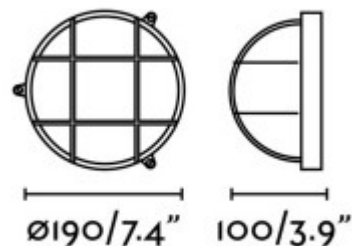

Popis: Základna mosaz, difuzor sklo žebrované.

Napájení: 230V/50Hz

Patice světelného zdroje: E27 - nejčastěji používaný druh objímky, jako jsou běžné hruškové žárovky, úsporné žárovky, LED žárovky atd. na 230V

Způsob připojení svítidla: Přívodní kabel se zapojí do svorkovnice.

Krytí: IP65 - Odolnost proti proudu vody s tlakem 100kN/m², přicházející ze všech stran - Venkovní prostory vystavené dešti, mokré a prašné průmyslové prostory. V koupelnách nejméně zóna 1

Třída zařízení: I, Pro ochranu neživých částí je použit ochranný vodič PE.

Rozměry: d=190mm h=100mm. Uváděné rozměry jsou pouze informativní a výrobce je může změnit.

Materiál tělesa: Mosaz.

Povrchová úprava tělesa: Mosaz zašlá.

Materiál difusoru: Sklo žebrované.

Vypínač součástí výrobku: NE.

Regulace - stmívání - součástí výrobku: NE.

Možnost přídatné regulace - stmívání: ANO - v závislosti na provedení a možnostech stmívání použitého světelného zdroje.

Podmínka montážní polohy: Přisazená svítidla - jsou vhodná jak pro instalaci na strop nebo na stěnu.

Úspora: Zařízení šetří až 80% elektrické energie v porovnání s klasickou žárovkou v případě použití úsporných žárovek, nebo LED světelného zdroje..

Ke zboží JE potřebné další příslušenství které NENÍ součástí balení výrobku: Světelný zdroj NENÍ součástí balení.

Záruka: 24 měsíců.

Obvyklá dodací lhůta: 3 týdny.

Obrázky produktu a ukázky realizace:

Kód	Název	Cena	Cena vč. DPH
29000	WESSEL R - Stropní, nebo nástěnné venkovní svítidlo s ochranným košem, těleso mosaz, povrch mosaz zašlá, difuzor sklo, pro žárovku 1x15W, E27, 230V, IP65, tř.1. rozměry d=190mm h=100mm	3 203,20 Kč	3 875,87 Kč
Dodavatel: A-LIGHT s.r.o., Vranovská 1226/94, 614 00 Brno, Česká republika. Tel.: +420 545 213 267, www.e-light.cz