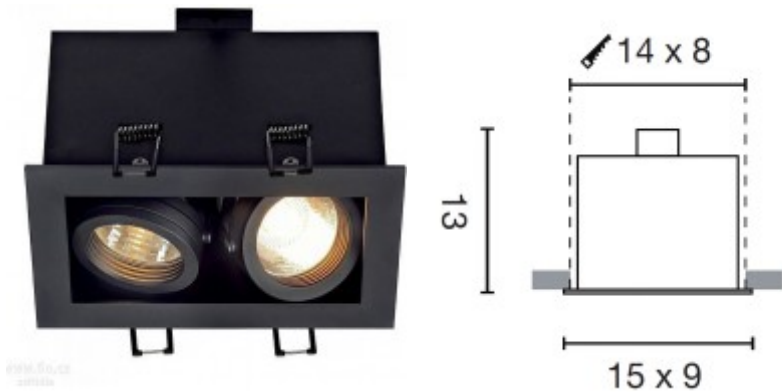

Kód	Název	Cena	Cena vč. DPH
884478	ALU BOX II 2x50W bílá MAT - Vestavné, bodové, svítidlo výklonné +/-20°, těleso kov, povrch bílá mat, rámeček hliník, povrch broušený, pro žárovku 2x50W, ES50, 230V, IP20, tř.1, 150x90x130mm	1 586,00 Kč	1 919,06 Kč
Dodavatel: A-LIGHT s.r.o., Vranovská 1226/94, 614 00 Brno, Česká republika. Tel.: +420 545 213 267, www.e-light.cz			

Veškeré údaje uvedené na této stránce jsou pouze informativní a výrobce může skutečné vlastnosti výrobku z různých důvodů bez předchozího upozornění změnit. Proto je nutno se po zakoupení řídit technickými údaji a podmínkami uvedených u vlastního výrobku. Pokud skutečné vlastnosti výrobku techniky či jinak neodpovídají údajům uvedeným na této stránce, nebo požadavkům spotřebitele, lze zboží bez udání důvodu ve lhůtě stanovené zákonem vrátit.

Na veškeré zboží je vydáno prohlášení o shodě v souladu s nařízením vlády 17/2003 Sb.

Svítidla a jejich příslušenství jsou elektrotechnické výrobky a podmínky jejich instalace se řídí příslušnými harmonizovanými normami ČSN-EN. Vyhodnocení možnosti aplikace a provedení instalace musí provádět osoba s elektrotechnickou kvalifikací a platnými oprávněními. Neneseme odpovědnost za škody způsobené neodbornou instalací.

<https://www.e-light.cz/alu-box-ii-2x50w-bila-mat-884478-vestavne-zapustne-stropni-svitidlo-19122291>