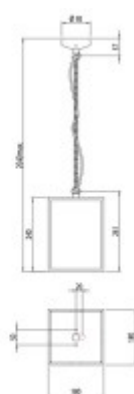

Výhodné vlastnosti: Moderní design, dobrá cenová relace.

Napájení: 230V/50Hz

Patice světelného zdroje: E27 - nejčastěji používaný druh objímky, jako jsou běžné hruškové žárovky, úsporné žárovky, LED žárovky atd. na 230V

Způsob připojení svítidla: Přívodní kabel se zapojí do svorkovnice.

Krytí: IP23 - Odolnost proti kapající vodě pod úhlem max 60° - Venkovní prostory vystavené dešti, v koupelnách nejméně zóna 2

Třída zařízení: II, Ochrana je zajištěna dvojitou izolací.

Rozměry: 180x180mm, h=240mm, závěs l=1722mm. Uváděné rozměry jsou pouze informativní a výrobce je může změnit.

Materiál tělesa: Kov.

Povrchová úprava tělesa: Černá

Materiál difusoru: Sklo čiré

Vypínač součástí výrobku: NE.

Regulace - stmívání - součástí výrobku: NE.

Možnost přídavné regulace - stmívání: ANO - v závislosti na možnostech stmívání použitého světelného zdroje.

Podmínka montážní polohy: Stropní, závěsné svítidlo.

Úspora: Zařízení šetří až 80% elektrické energie v porovnání s klasickou žárovkou v případě použití úsporných žárovek, nebo LED světelného zdroje..

Ke zboží JE potřebné další příslušenství které NENÍ součástí balení výrobku: Světelný zdroj (není součástí balení), lze objednat samostatně, viz doporučené příslušenství.

Záruka: 24 měsíců.

Obvyklá dodací lhůta: 4 týdny.

Obrázky produktu a ukázky realizace:

Kód	Název	Cena	Cena vč. DPH
8904989	DOMOV SUSP - Závěsné venkovní svítidlo, základna kov, povrch černá, difuzor sklo čiré, pro žárovku 1x60W, E27, A60, 230V, IP23, tř.2, h=240mm, závěs l=1722mm, závěs lze zkrátit	11 414,00 Kč	13 810,94 Kč
Dodavatel: A-LIGHT s.r.o., Vranovská 1226/94, 614 00 Brno, Česká republika. Tel.: +420 545 213 267, www.e-light.cz			

Doporučené příslušenství: