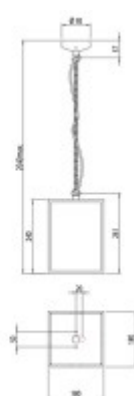

Výhodné vlastnosti: Moderní design, dobrá cenová relace.

Napájení: 230V/50Hz

Patice světelného zdroje: E27 - nejčastěji používaný druh objímky, jako jsou běžné hruškové žárovky, úsporné žárovky, LED žárovky atd. na 230V

Způsob připojení svítidla: Přívodní kabel se zapojuje do svorkovnice.

Krytí: IP23 - Odolnost proti kapající vodě pod úhlem max 60° - Venkovní prostory vystavené dešti, v koupelnách nejméně zóna 2

Třída zařízení: II, Ochrana je zajištěna dvojitou izolací.

Rozměry: 180x180mm, h=240mm, závěs l=1722mm. Uváděné rozměry jsou pouze informativní a výrobce je může změnit.

Materiál tělesa: Kov.

Povrchová úprava tělesa: Černá

Materiál difusoru: Sklo čiré

Vypínač součástí výrobku: NE.

Regulace - stmívání - součástí výrobku: NE.

Možnost přídavné regulace - stmívání: ANO - v závislosti na možnostech stmívání použitého světelného zdroje.

Podmínka montážní polohy: Stropní, závěsné svítidlo.

Úspora: Zařízení šetří až 80% elektrické energie v porovnání s klasickou žárovkou v případě použití úsporných žárovek, nebo LED světelného zdroje..

Ke zboží JE potřebné další příslušenství které NENÍ součástí balení výrobku: Světelný zdroj (není součástí balení), lze objednat samostatně, viz doporučené příslušenství.

Záruka: 24 měsíců.

Obvyklá dodací lhůta: 4 týdny.

Obrázky produktu a ukázky realizace:

Kód	Název	Cena	Cena vč. DPH
8904989	DOMOV SUSP - Závěsné venkovní svítidlo, základna kov, povrch černá, difuzor sklo čiré, pro žárovku 1x60W, E27, A60, 230V, IP23, tř.2, h=240mm, závěs l=1722mm, závěs lze zkrátit	11 414,00 Kč	13 810,94 Kč
Dodavatel: A-LIGHT s.r.o., Vranovská 1226/94, 614 00 Brno, Česká republika. Tel.: +420 545 213 267, www.e-light.cz			

Doporučené příslušenství: