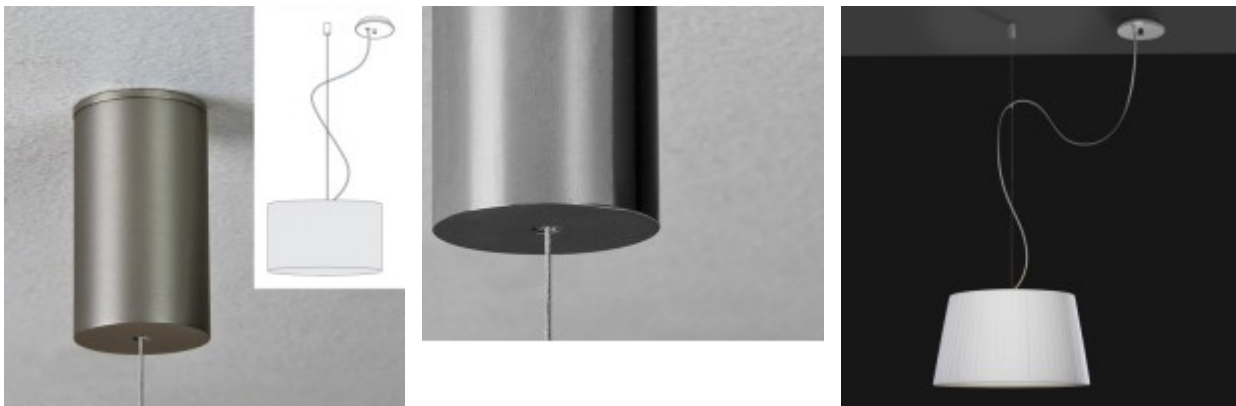

Příslušenství

Kotvicí díl, pro uchycení závěsného lanka mimo napájecí kabel, materiál kov, povrch nikl mat

Popis:

Kotvicí díl, pro uchycení závěsného lanka mimo napájecí kabel, materiál kov, povrch chrom lesk, nebo nikl mat

Další specifikace:

Použití: díl se použije v případech, kdy je napájecí kabel svítidla umístěn mimo potřebné umístění svítidla

Záruka: 24 měsíců.

Obvyklá dodací lhůta: 4 týdny.

Obrázky produktu a ukázky realizace: