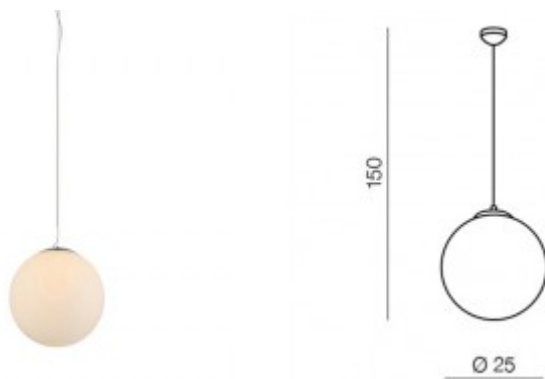

Výhodné vlastnosti: Dobrá cenová relace, stylový design.

Popis: Základna kov, difuzor sklo.

Napájení: 230V/50Hz

Patice světelného zdroje: E27 - nejčastěji používaný druh objímky, jako jsou běžné hruškové žárovky, úsporné žárovky, LED žárovky atd. na 230V

Způsob připojení svítidla: Přívodní kabel se zapojuje do svorkovnice.

Krytí: IP20 - Výrobek je určen pro instalaci v suchém prostředí v interiérech.

Třída zařízení: I, Pro ochranu neživých částí je použit ochranný vodič PE.

Rozměry: dr=250mm. vč. závěsu l=1500mm, lze zkrátit. Uváděné rozměry jsou pouze informativní a výrobce je může změnit.

Materiál tělesa: Kov.

Povrchová úprava tělesa: Chrom

Materiál difusoru: Sklo opál

Vypínač součástí výrobku: NE.

Regulace - stmívání - součástí výrobku: NE.

Možnost přídavné regulace - stmívání: ANO - v závislosti na možnostech stmívání použitého světelného zdroje.

Podmínka montážní polohy: Stropní, závěsné svítidlo.

Úspora: Zařízení šetří až 80% elektrické energie v porovnání s klasickou žárovkou. Použité LED světelné zdroje mají až 50x delší životnost (cca 50.000 hodin) v porovnání s klasickou žárovkou.

Ke zboží JE potřebné další příslušenství které NENÍ součástí balení výrobku: Světelný zdroj (není součástí balení), lze objednat samostatně, viz doporučené příslušenství.

Záruka: 24 měsíců.

Obvyklá dodací lhůta: 2 týdny.

Obrázky produktu a ukázky realizace:

Kód	Název	Cena	Cena vč. DPH
ZA7484	BULB 2 1x40W, E27 - Závěsné svítidlo, základna kov, povrch chrom, difuzor sklo opál, pro žárovku 1x 40W, E27, 230V, IP20, rozměry: dr=250mm. vč. závěsu l=1500mm, lze zkrátit	1 280,70 Kč	1 549,65 Kč
Dodavatel: A-LIGHT s.r.o., Vranovská 1226/94, 614 00 Brno, Česká republika. Tel.: +420 545 213 267, www.e-light.cz