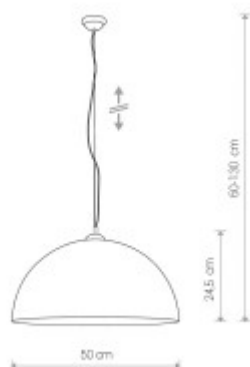

Kód	Název	Cena	Cena vč. DPH
3631	UNTIOL S1 - Závěsné svítidlo, základna kov, povrch hnědá antická, stínítka kov vnější hnědá, vnitřní hnědá, imitace opotřebení, pro žárovku 1x60W, E27, 230V, IP20, tř.1, 500x245mm, vč závěsu l=1055mm lze	3 743,20 Kč	4 529,27 Kč
Dodavatel: A-LIGHT s.r.o., Vranovská 1226/94, 614 00 Brno, Česká republika. Tel.: +420 545 213 267, www.e-light.cz			

Doporučené příslušenství:

Kód	Název	Cena	Cena vč. DPH
DA468	Tuya 10W E27, dim, CCT, RGBW - Světelný zdroj, žárovka LED 10W, E27, A60, 900lm, pomocí app v telefonu Tuya lze nastavit teplotu CCT teplá 3000K - denní 6000K, RGBW, stmívat, vyp/zap 230V, d=60mm, l=111mm Dodavatel: A-LIGHT s.r.o., Vranovská 1226/94, 614 00 Brno, Česká republika. Tel.: +420 545 213 267, www.e-light.cz	167,80 Kč	203,04 Kč
89399	LARIA LED 9W E27 teplá 3000K 810LM - Světelný zdroj LED žárovka, materiál kov, povrch bílá, difuzor plast opál, LED 9W, E27, A60, 810lm, teplá 3000K, 230V, střední životnost 25.000h, rozměry d=60mm, h=110mm Dodavatel: A-LIGHT s.r.o., Vranovská 1226/94, 614 00 Brno, Česká republika. Tel.: +420 545 213 267, www.e-light.cz	32,30 Kč	39,08 Kč
71667	LED žárovka - VÝPRODEJ Světelný zdroj, žárovka, tvar hrušková, sklo opál mat, LED 4,5W, E27, A60, teplá 2700K, 430lm, Ra80, 230V, střední životnost 20.000 hod, 50.000 zap/vyp, rozměry del typu Dodavatel: A-LIGHT s.r.o., Vranovská 1226/94, 614 00 Brno, Česká republika. Tel.: +420 545 213 267, www.e-light.cz	222,90 Kč	269,71 Kč
DLQ85587	SB E27, Tuya CCT, RGB, stmívatelná - Světelný zdroj, žárovka LED 9W, E27, A60, 850lm, pomocí app v telefonu Tuya lze nastavit teplotu CCT teplá 3000K - denní 6000K, RGBW, stmívat, vyp/zap 230V, d=60mm, l=120mm Dodavatel: A-LIGHT s.r.o., Vranovská 1226/94, 614 00 Brno, Česká republika. Tel.: +420 545 213 267, www.e-light.cz	181,90 Kč	220,10 Kč

Veškeré údaje uvedené na této stránce jsou pouze informativní a výrobce může skutečné vlastnosti výrobku z různých důvodů bez předchozího upozornění změnit. Proto je nutno se po zakoupení řídit technickými údaji a podmínkami uvedených u vlastního výrobku. Pokud skutečné vlastnosti výrobku techniky či jinak neodpovídají údajům uvedeným na této stránce, nebo požadavkům spotřebitele, lze zboží bez udání důvodu ve lhůtě stanovené zákonem vrátit.

Na veškeré zboží je vydáno prohlášení o shodě v souladu s nařízením vlády 17/2003 Sb.

Svítidla a jejich příslušenství jsou elektrotechnické výrobky a podmínky jejich instalace se řídí příslušnými harmonizovanými normami ČSN-EN. Vyhodnocení možnosti aplikace a provedení instalace musí provádět osoba s elektrotechnickou kvalifikací a platnými oprávněními. Neneseme odpovědnost za škody způsobené neodbornou instalací.

<https://www.e-light.cz/sb-e27-tuya-cct-rgb-stmivatelna-dlq85587-led-zarovka-e27-tuya-smart-23151090>