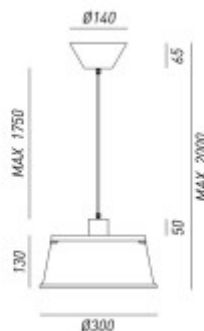

Další specifikace:

Použití: Místní osvětlení jídelního stolu.

Výhodné vlastnosti: Moderní design, kvalitní zpracování.

Napájení: 230V/50Hz

Patice světelného zdroje: E27 - nejčastěji používaný druh objímky, jako jsou běžné hruškové žárovky, úsporné žárovky, LED žárovky atd. na 230V

Způsob připojení svítidla: Přívodní kabel se zapojí do svorkovnice.

Krytí: IP20 - Výrobek je určen pro instalaci v suchém prostředí v interiérech.

Třída zařízení: I, Pro ochranu neživých částí je použit ochranný vodič PE.

Rozměry: d=300mm, h=130mm, závěs l=1750mm. Uváděné rozměry jsou pouze informativní a výrobce je může změnit.

Materiál tělesa: Kov.

Povrchová úprava tělesa: Opotřebené železo

Materiál stínítka: Kov

Vypínač součástí výrobku: NE.

Regulace - stmívání - součástí výrobku: NE.

Možnost přídavné regulace - stmívání: ANO - v závislosti na možnostech stmívání použitého světelného zdroje.

Podmínka montážní polohy: Stropní, závěsné svítidlo.

Úspora: Zařízení šetří až 80% elektrické energie v porovnání s klasickou žárovkou v případě použití úsporných žárovek, nebo LED světelného zdroje..

Ke zboží JE potřebné další příslušenství které NENÍ součástí balení výrobku: Světelný zdroj (není součástí balení), lze objednat samostatně, viz doporučené příslušenství.

Záruka: 24 měsíců.

Obvyklá dodací lhůta: 4 týdny.

Obrázky produktu a ukázky realizace: