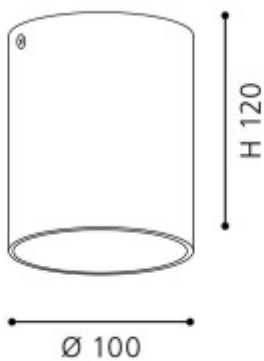

Kód	Název	Cena	Cena vč. DPH
94501	POLASSO - Stropní svítidlo, materiál hliník, plast, povrch vnější černá, vnitřní měď, LED 1x3,3W, teplá, 340lm/cca 20W žár., 230V, IP20, tř.2, rozměry d=100mm, h=120mm	883,50 Kč	1 069,04 Kč
Dodavatel: A-LIGHT s.r.o., Vranovská 1226/94, 614 00 Brno, Česká republika. Tel.: +420 545 213 267, www.e-light.cz			

Veškeré údaje uvedené na této stránce jsou pouze informativní a výrobce může skutečné vlastnosti výrobku z různých důvodů bez předchozího upozornění změnit. Proto je nutno se po zakoupení řídit technickými údaji a podmínkami uvedených u vlastního výrobku. Pokud skutečné vlastnosti výrobku techniky či jinak neodpovídají údajům uvedeným na této stránce, nebo požadavkům spotřebitele, lze zboží bez udání důvodu ve lhůtě stanovené zákonem vrátit.

Na veškeré zboží je vydáno prohlášení o shodě v souladu s nařízením vlády 17/2003 Sb.

Svítidla a jejich příslušenství jsou elektrotechnické výrobky a podmínky jejich instalace se řídí příslušnými harmonizovanými normami ČSN-EN. Vyhodnocení možnosti aplikace a provedení instalace musí provádět osoba s elektrotechnickou kvalifikací a platnými oprávněními. Neneseme odpovědnost za škody způsobené neodbornou instalací.

<https://www.e-light.cz/eglo-polasso-94501-prisazene-stropni-svitidlo-led-egl>