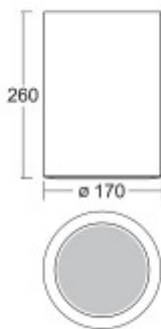

Popis:

Stropní, přisazené, svítidlo, těleso kov, povrch černá, šedostříbrná, bílá, difuzor opál, LED 13W/18W/30W, teplota 3000K, neutrální 4000K, Ra80, 230V, IP20, d=170mm, h=260mm

Další specifikace:

Použití: Osvětlení moderních interiérů s požadavkem na plošné osvětlení.

Výhodné vlastnosti: Dobrá cenová relace, moderní design.

Popis: Základna kov, sklo čiré.

Napájení: 230V/50Hz

Energeticky úsporný LED světelný zdroj, svítivost LED cca 80lm/W,

Způsob připojení svítidla: Přívodní kabel se zapojuje do svorkovnice.

Krytí: IP20 - Výrobek je určen pro instalaci v suchém prostředí v interiérech.

Třída zařízení: I, Pro ochranu neživých částí je použit ochranný vodič PE.

Rozměry: d=170mm, h=260mm. Uváděné rozměry jsou pouze informativní a výrobce je může změnit.

Materiál tělesa: Kov.

Povrchová úprava tělesa: Práškový lak.

Materiál difuzoru: Sklo

Vypínač součástí výrobku: NE.

Regulace - stmívání - součástí výrobku: ANO/NE dle provedení, DALI, stmívač není součástí dodávky.

Podmínka montážní polohy: Stropní montáž.

Úspora: Zařízení šetří až 80% elektrické energie v porovnání s klasickou žárovkou.

Ke zboží NENÍ potřebné další příslušenství: Světelný zdroj JE součástí svítidla.

Záruka: 24 měsíců.

Obvyklá dodací lhůta: 4 týdny.

Obrázky produktu a ukázky realizace:

Kód	Název	Cena	Cena vč. DPH
44-726P-89TSV159D	BESTY LED C-OP - Stropní/závěsné, bodové svítidlo, těleso kov, povrch bílá, sklo opál, LED 30W, neutrální 4000K, 2880lm, Ra80, 230V, IP20, d=170mm, h=260mm Dodavatel: A-LIGHT s.r.o., Vranovská 1226/94, 614 00 Brno, Česká republika. Tel.: +420 545 213 267, www.e-light.cz	7 280,00 Kč	8 808,80 Kč

Veškeré údaje uvedené na této stránce jsou pouze informativní a výrobce může skutečné vlastnosti výrobku z různých důvodů bez předchozího upozornění změnit. Proto je nutno se po zakoupení řídit technickými údaji a podmínkami uvedených u vlastního výrobku. Pokud skutečné vlastnosti výrobku techniky či jinak neodpovídají údajům uvedeným na této stránce, nebo