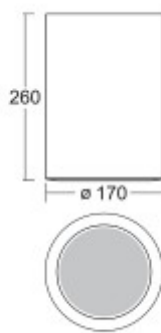

## Stropní/závěsné, bodové svítidlo, těleso kov, povrch bílá, sklo čiré, LED 30W, neutrální 4000K, 2980lm, Ra80, 230V, IP20, d=170mm, h=260mm

### Popis:

Stropní, přisazené, bodové svítidlo, těleso kov, povrch černá, šedostříbrná, bílá, sklo čiré, LED 13W/18W/30W, teplota 3000K, neutrální 4000K, Ra80, 230V, IP20, d=170mm, h=260mm

Rozměry: d=170mm, h=260mm. Uváděné rozměry jsou pouze informativní a výrobce je může změnit.

Materiál tělesa: Kov.

Povrchová úprava tělesa: Práškový lak.

Materiál difusoru: Sklo

Vypínač součástí výrobku: NE.

Regulace - stmívání - součástí výrobku: ANO/NE dle provedení, DALI, stmívač není součástí dodávky.

Podmínka montážní polohy: Stropní montáž.

Úspora: Zařízení šetří až 80% elektrické energie v porovnání s klasickou žárovkou.