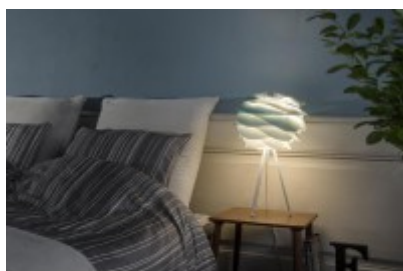

Kód	Název	Cena	Cena vč. DPH
7938	CARMINA MINI - Stínítko svítidla, materiál plast azurová, pro žárovku 1x60W, E27, IP20, rozměry d=340mm, h=270mm, závěs, nebo stojací základna SAMOSTATNĚ	1 724,80 Kč	2 087,01 Kč
Dodavatel: A-LIGHT s.r.o., Vranovská 1226/94, 614 00 Brno, Česká republika. Tel.: +420 545 213 267, www.e-light.cz			

Doporučené příslušenství: