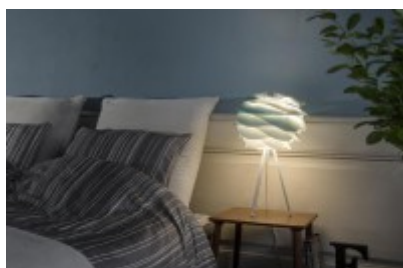

Kód	Název	Cena	Cena vč. DPH
7938	CARMINA MINI - Stínítko svítidla, materiál plast azurová, pro žárovku 1x60W, E27, IP20, rozměry d=340mm, h=270mm, závěs, nebo stojací základna SAMOSTATNĚ	1 724,80 Kč	2 087,01 Kč
Dodavatel: A-LIGHT s.r.o., Vranovská 1226/94, 614 00 Brno, Česká republika. Tel.: +420 545 213 267, www.e-light.cz			

Doporučené příslušenství: