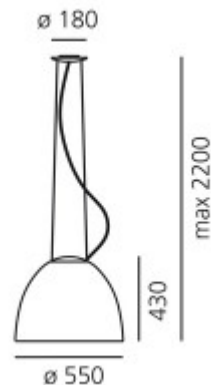

Popis:

Závěsné svítidlo, stínítko hliník, povrch bílá, nebo černá lesk, difuzor plast, LED, teplá 2700K, 230V, IP20, tř.1, rozměry dle typu, svítí nahoru/dolů

Další specifikace:

Použití: Osvětlení moderních interiérů.

Výhodné vlastnosti: Moderní design, energeticky úsporný zdroj světla s dlouhou dobou života.

Napájení: 230V/50Hz

Energeticky úsporný LED světelný zdroj, svítivost LED cca 50lm/W,

Způsob připojení svítidla: Přívodní kabel se zapojí do svorkovnice.

Krytí: IP20 - Výrobek je určen pro instalaci v suchém prostředí v interiérech.

Třída zařízení: I, Pro ochranu neživých částí je použit ochranný vodič PE.

Rozměry: dle typu. Uváděné rozměry jsou pouze informativní a výrobce je může změnit.

Materiál tělesa: Hliník

Povrchová úprava tělesa: Bílá lesk nebo černá lesk

Materiál difusoru: Plast - thermoplastic

Vypínač součástí výrobku: NE.

Regulace - stmívání - součástí výrobku: NE.

Možnost přídavné regulace - stmívání: ANO - v závislosti na možnostech stmívání použitého světelného zdroje.

Podmínka montážní polohy: Stropní, závěsné svítidlo.

Úspora: Zařízení šetří až 80% elektrické energie v porovnání s klasickou žárovkou.

Ke zboží NENÍ potřebné další příslušenství: Světelný zdroj JE součástí svítidla, bez možnosti výměny.

Záruka: 24 měsíců.

Obvyklá dodací lhůta: 5 týdnů.

Obrázky produktu a ukázky realizace: