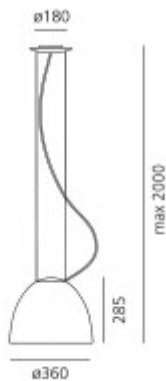

Kód	Název	Cena	Cena vč. DPH
A246400	NUR GLOSS MINI SOSPENZIONE LED - Závěsné svítidlo, stínítko hliník, povrch bílá lesk, difuzor plast, LED, 30W, teplá 2700K, 1396lm/cca 70W žár., 230V, IP20, tř.1, d=360mm, h=285mm záv. l=2000mm, lze zkrátit, svítí nahoru/dol	14 471,00 Kč	17 509,91 Kč
Dodavatel: A-LIGHT s.r.o., Vranovská 1226/94, 614 00 Brno, Česká republika. Tel.: +420 545 213 267, www.e-light.cz			

Veškeré údaje uvedené na této stránce jsou pouze informativní a výrobce může skutečné vlastnosti výrobku z různých důvodů bez předchozího upozornění změnit. Proto je nutno se po zakoupení řídit technickými údaji a podmínkami uvedených u vlastního výrobku. Pokud skutečné vlastnosti výrobku techniky či jinak neodpovídají údajům uvedeným na této stránce, nebo požadavkům spotřebitele, lze zboží bez udání důvodu ve lhůtě stanovené zákonem vrátit.

Na veškeré zboží je vydáno prohlášení o shodě v souladu s nařízením vlády 17/2003 Sb.

Svítidla a jejich příslušenství jsou elektrotechnické výrobky a podmínky jejich instalace se řídí příslušnými harmonizovanými normami ČSN-EN. Vyhodnocení možnosti aplikace a provedení instalace musí provádět osoba s elektrotechnickou kvalifikací a platnými oprávněními. Neneseme odpovědnost za škody způsobené neodbornou instalací.

<https://www.e-light.cz/artemide-nur-gloss-mini-sospensione-led-a246400-zavesne-svitidlo-lustr-led-art1>