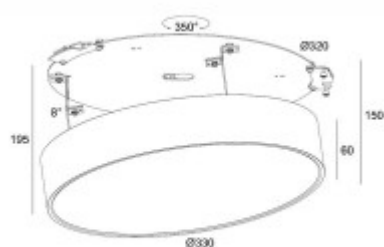

Popis:

Podhledové svítidlo, těleso hliník, barva bílá difuzor plexi opál, LED 15W, nebo 25W, teplá 3000K, Ra80, dle typu stmív 1-10V/DALI, 230V, IP20, rozměry dle typu

Další specifikace:

Použití: Osvětlení moderních, zejména bytových interiérů.

Výhodné vlastnosti: Kvalitní provedení, moderní design.

Popis: Hliníková základna, plastový difuzor.

Napájení: 230V/50Hz

Energeticky úsporný LED světelný zdroj, svítivost LED cca 60lm/W,

Způsob připojení svítidla: Přívodní kabel se zapojí do svorkovnice.

Krytí: IP20 - Výrobek je určen pro instalaci v suchém prostředí v interiérech.

Třída zařízení: I, Pro ochranu neživých částí je použit ochranný vodič PE.

Rozměry: dle typu (Uváděné rozměry jsou pouze informativní a výrobce je může změnit)

Materiál těleso: Hliník.

Povrchová úprava tělesa: Práškový lak.

Materiál difusoru: Plast

Vypínač součástí výrobku: NE.

Regulace - stmívání - součástí výrobku: NE.

Možnost přídavné regulace - stmívání: NE, svítidlo nelze stmívat běžnými žárovkovými, ani jinými stmívači.

Podmínka montážní polohy: Stropní montáž.

Úspora: Zařízení šetří až 80% elektrické energie v porovnání s klasickou žárovkou.

Ke zboží JE potřebné další příslušenství: Světelný zdroj JE součástí svítidla, montážní box NENÍ součástí balení

Záruka: 24 měsíců.

Obvyklá dodací lhůta: 4 týdny.

Obrázky produktu a ukázky realizace: