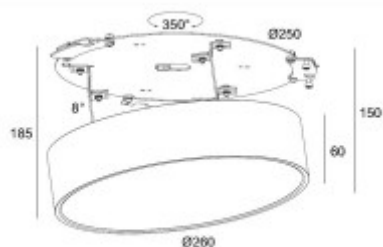

Popis:

Podhledové svítidlo, těleso hliník, barva bílá difuzor plexi opál, LED 15W, nebo 25W, teplá 3000K, Ra80, dle typu stmív 1-10V/DALI, 230V, IP20, rozměry dle typu

Další specifikace:

Použití: Osvětlení moderních, zejména bytových interiérů.

Výhodné vlastnosti: Kvalitní provedení, moderní design.

Popis: Hliníková základna, plastový difuzor.

Napájení: 230V/50Hz

Energeticky úsporný LED světelný zdroj, svítivost LED cca 60lm/W,

Způsob připojení svítidla: Přívodní kabel se zapojí do svorkovnice.

Krytí: IP20 - Výrobek je určen pro instalaci v suchém prostředí v interiérech.

Třída zařízení: I, Pro ochranu neživých částí je použit ochranný vodič PE.

Rozměry: dle typu (Uváděné rozměry jsou pouze informativní a výrobce je může změnit)

Materiál těleso: Hliník.

Povrchová úprava tělesa: Práškový lak.

Materiál difusoru: Plast

Vypínač součástí výrobku: NE.

Regulace - stmívání - součástí výrobku: NE.

Možnost přídavné regulace - stmívání: NE, svítidlo nelze stmívat běžnými žárovkovými, ani jinými stmívači.

Podmínka montážní polohy: Stropní montáž.

Úspora: Zařízení šetří až 80% elektrické energie v porovnání s klasickou žárovkou.

Ke zboží JE potřebné další příslušenství: Světelný zdroj JE součástí svítidla, montážní box NENÍ součástí balení

Záruka: 24 měsíců.

Obvyklá dodací lhůta: 4 týdny.

Obrázky produktu a ukázky realizace: