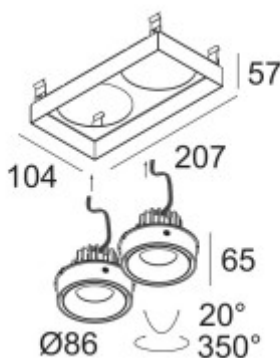

MINIGRID IN TRIMLESS RÁMEČEK

Montážní rámeček, stropního vestavného, bezrámečkového svítidla, těleso kov, povrch černá, 104x207x57mm, úchyty světelných zdrojů SAMOSTATNĚ

Popis:

Montážní rámeček, stropního podhledového, bezrámečkového svítidla, těleso kov, povrch černá, nebo bílá, 104x207x57mm, úchyty světelných zdrojů SAMOSTATNĚ

Další specifikace:

Použití: součást svítidla, pro uchycení světelného zdroje

Rozměry: 104x207x57mm. Uváděné rozměry jsou pouze informativní a výrobce je může změnit.

Záruka: 24 měsíců.

Obvyklá dodací lhůta: 4 týdny.

Obrázky produktu a ukázky realizace:

Kód	Název	Cena	Cena vč. DPH
2027302B	MINIGRID IN TRIMLESS RÁMEČEK - Montážní rámeček, stropního vestavného, bezrámečkového svítidla, těleso kov, povrch černá, 104x207x57mm, úchyty světelných zdrojů SAMOSTATNĚ	1 715,00 Kč	2 075,15 Kč
Dodavatel: A-LIGHT s.r.o., Vranovská 1226/94, 614 00 Brno, Česká republika. Tel.: +420 545 213 267, www.e-light.cz			