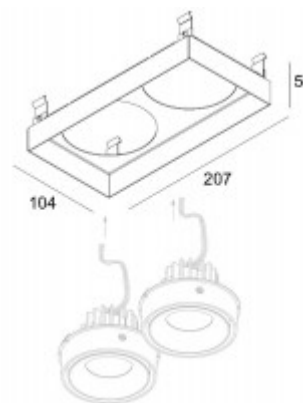

MINIGRID IN TRIMLESS RÁMEČEK

Montážní rámeček, stropního vestavného, bezrámečkového svítidla, těleso kov, povrch černá, 104x207x57mm, úchyty světelných zdrojů SAMOSTATNĚ

Popis:

Montážní rámeček, stropního podhledového, bezrámečkového svítidla, těleso kov, povrch černá, nebo bílá, 104x207x57mm, úchyty světelných zdrojů SAMOSTATNĚ

Další specifikace:

Použití: součást svítidla, pro uchycení světelného zdroje

Rozměry: 104x207x57mm. Uváděné rozměry jsou pouze informativní a výrobce je může změnit.

Záruka: 24 měsíců.

Obvyklá dodací lhůta: 4 týdny.

Obrázky produktu a ukázky realizace:

Kód	Název	Cena	Cena vč. DPH
2027302B	MINIGRID IN TRIMLESS RÁMEČEK - Montážní rámeček, stropního vestavného, bezrámečkového svítidla, těleso kov, povrch černá, 104x207x57mm, úchyty světelných zdrojů SAMOSTATNĚ	1 715,00 Kč	2 075,15 Kč
Dodavatel: A-LIGHT s.r.o., Vranovská 1226/94, 614 00 Brno, Česká republika. Tel.: +420 545 213 267, www.e-light.cz			