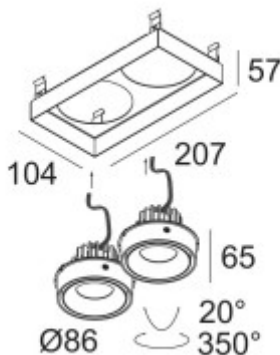

MINIGRID IN TRIMLESS RÁMEČEK

Montážní rámeček, stropního vestavného, bezrámečkového svítidla, těleso kov, povrch černá, 104x207x57mm, úchyty světelných zdrojů SAMOSTATNĚ

Popis:

Montážní rámeček, stropního podhledového, bezrámečkového svítidla, těleso kov, povrch černá, nebo bílá, 104x207x57mm, úchyty světelných zdrojů SAMOSTATNĚ

Další specifikace:

Použití: součást svítidla, pro uchycení světelného zdroje

Rozměry: 104x207x57mm. Uváděné rozměry jsou pouze informativní a výrobce je může změnit.

Záruka: 24 měsíců.

Obvyklá dodací lhůta: 4 týdny.

Obrázky produktu a ukázky realizace:

Kód	Název	Cena	Cena vč. DPH
2027302B	MINIGRID IN TRIMLESS RÁMEČEK - Montážní rámeček, stropního vestavného, bezrámečkového svítidla, těleso kov, povrch černá, 104x207x57mm, úchyty světelných zdrojů SAMOSTATNĚ	1 715,00 Kč	2 075,15 Kč
Dodavatel: A-LIGHT s.r.o., Vranovská 1226/94, 614 00 Brno, Česká republika. Tel.: +420 545 213 267, www.e-light.cz			