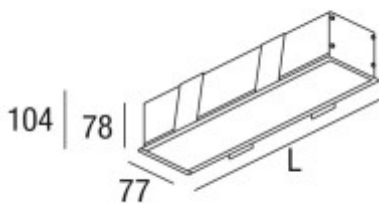

Kód	Název	Cena	Cena vč. DPH
147-5266483K	BETTY S IP65 LED - Vestavné svítidlo, těleso hliník, povrch elox šedostříbrná, difuzor mikroprisma, LED 20W, teplá 3400K, 1700lm/cca 85W žár, Ra80, 230V, IP65, 77x104mm, l=896mm Dodavatel: A-LIGHT s.r.o., Vranovská 1226/94, 614 00 Brno, Česká republika. Tel.: +420 545 213 267, www.e-light.cz	15 624,10 Kč	18 905,16 Kč

Veškeré údaje uvedené na této stránce jsou pouze informativní a výrobce může skutečné vlastnosti výrobku z různých důvodů bez předchozího upozornění změnit. Proto je nutno se po zakoupení řídit technickými údaji a podmínkami uvedených u vlastního výrobku. Pokud skutečné vlastnosti výrobku techniky či jinak neodpovídají údajům uvedeným na této stránce, nebo požadavkům spotřebitele, lze zboží bez udání důvodu ve lhůtě stanovené zákonem vrátit.

Na veškeré zboží je vydáno prohlášení o shodě v souladu s nařízením vlády 17/2003 Sb.

Svítidla a jejich příslušenství jsou elektrotechnické výrobky a podmínky jejich instalace se řídí příslušnými harmonizovanými normami ČSN-EN. Vyhodnocení možnosti aplikace a provedení instalace musí provádět osoba s elektrotechnickou kvalifikací a platnými oprávněními. Neneseme odpovědnost za škody způsobené neodbornou instalací.

<https://www.e-light.cz/betty-s-ip65-led-147-5266483k-vestavne-zapustne-stropni-venkovni-svitidlo-24011291>