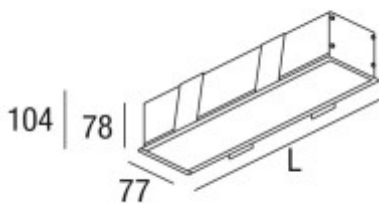

Kód	Název	Cena	Cena vč. DPH
147-5267483S	BETTY S IP65 LED - Vestavné svítidlo, těleso hliník, povrch elox šedostříbrná, difuzor plast opál, LED 14W, teplá 3400K, 1200lm/cca 60W žár, Ra80, 230V, IP65, 77x104mm, l=596mm	13 513,00 Kč	16 350,73 Kč
Dodavatel: A-LIGHT s.r.o., Vranovská 1226/94, 614 00 Brno, Česká republika. Tel.: +420 545 213 267, www.e-light.cz			

Veškeré údaje uvedené na této stránce jsou pouze informativní a výrobce může skutečné vlastnosti výrobku z různých důvodů bez předchozího upozornění změnit. Proto je nutno se po zakoupení řídit technickými údaji a podmínkami uvedených u vlastního výrobku. Pokud skutečné vlastnosti výrobku techniky či jinak neodpovídají údajům uvedeným na této stránce, nebo požadavkům spotřebitele, lze zboží bez udání důvodu ve lhůtě stanovené zákonem vrátit.

Na veškeré zboží je vydáno prohlášení o shodě v souladu s nařízením vlády 17/2003 Sb.

Svítidla a jejich příslušenství jsou elektrotechnické výrobky a podmínky jejich instalace se řídí příslušnými harmonizovanými normami ČSN-EN. Vyhodnocení možnosti aplikace a provedení instalace musí provádět osoba s elektrotechnickou kvalifikací a platnými oprávněními. Neneseme odpovědnost za škody způsobené neodbornou instalací.

<https://www.e-light.cz/betty-s-ip65-led-147-5267483s-vestavne-zapustne-stropni-venkovni-svitidlo-24011291>