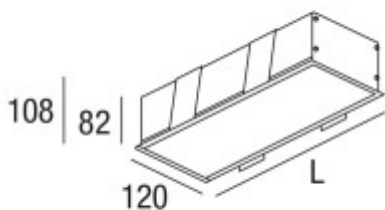

Kód	Název	Cena	Cena vč. DPH
147-5666483K	BETTY W IP65 LED - Vestavné svítidlo, těleso hliník, povrch elox šedostříbrná, difuzor mikroprisma, LED 20W, teplá 3400K, 1700lm/cca 85W žár, Ra80, 230V, IP65, tř.1, 77x104mm, l=896mm Dodavatel: A-LIGHT s.r.o., Vranovská 1226/94, 614 00 Brno, Česká republika. Tel.: +420 545 213 267, www.e-light.cz	16 929,10 Kč	20 484,21 Kč

Doporučené příslušenství:

Kód	Název	Cena	Cena vč. DPH
964-94903	Montážní box pro instalaci svítidla do betonového stropu - Montážní box pro instalaci venkovního svítidla do betonu, materiál kov, 116x94mm, l=882mm Dodavatel: A-LIGHT s.r.o., Vranovská 1226/94, 614 00 Brno, Česká republika. Tel.: +420 545 213 267, www.e-light.cz	3 498,00 Kč	4 232,58 Kč

Veškeré údaje uvedené na této stránce jsou pouze informativní a výrobce může skutečné vlastnosti výrobku z různých důvodů bez předchozího upozornění změnit. Proto je nutno se po zakoupení řídit technickými údaji a podmínkami uvedených u vlastního výrobku. Pokud skutečné vlastnosti výrobku techniky či jinak neodpovídají údajům uvedeným na této stránce, nebo požadavkům spotřebitele, lze zboží bez udání důvodu ve lhůtě stanovené zákonem vrátit.

Na veškeré zboží je vydáno prohlášení o shodě v souladu s nařízením vlády 17/2003 Sb.

Svítidla a jejich příslušenství jsou elektrotechnické výrobky a podmínky jejich instalace se řídí příslušnými harmonizovanými normami ČSN-EN. Vyhodnocení možnosti aplikace a provedení instalace musí provádět osoba s elektrotechnickou kvalifikací a platnými oprávněními. Neneseme odpovědnost za škody způsobené neodbornou instalací.

<https://www.e-light.cz/964-94903-montazni-box-pro-instalaci-svitidla-do-betonoveho-stropu-24011291>