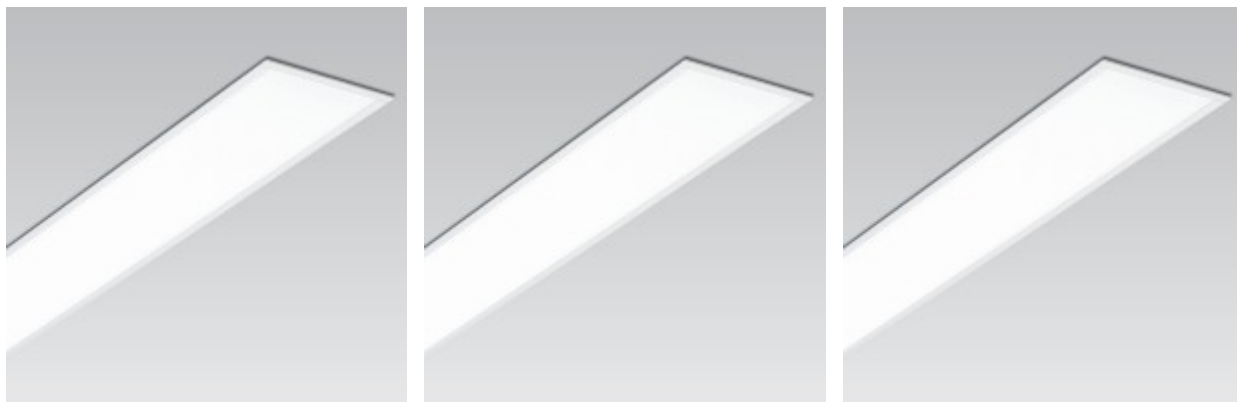

Další specifikace:

Použití: Osvětlení v exteriéru nebo v interiéru.

Výhodné vlastnosti: Do venkovního prostředí.

Popis: Základna hliník, difuzor plast.

Napájení: 230V/50Hz

Energeticky úsporný LED světelný zdroj, svítivost LED cca 80lm/W,

Způsob připojení svítidla: Přívodní kabel se zapojí do svorkovnice.

Krytí: IP65 - Odolnost proti proudu vody s tlakem 100kN/m², přicházející ze všech stran - Venkovní prostory vystavené dešti, mokré a prašné průmyslové prostory. V koupelnách nejméně zóna 1

Třída zařízení: I, Pro ochranu neživých částí je použit ochranný vodič PE.

Rozměry: dle typu. Uváděné rozměry jsou pouze informativní a výrobce je může změnit.

Materiál tělesa: Hliník.

Povrchová úprava tělesa: Dle jednotlivých variant na stránce níže

Materiál difusoru: Plast

Vypínač součástí výrobku: NE.

Regulace - stmívání - součástí výrobku: NE.

Možnost přídavné regulace - stmívání: NE, toto LED svítidlo nelze stmívat běžnými žárovkovými, ani jinými stmívači.

Podmínka montážní polohy: Vestavné svítidlo stropní.

Úspora: Zařízení šetří až 80% elektrické energie v porovnání s klasickou žárovkou.

Ke zboží NENÍ potřebné další příslušenství: Světelný zdroj JE součástí svítidla.

Záruka: 24 měsíců.

Obvyklá dodací lhůta: 5 týdnů.

Obrázky produktu a ukázky realizace: