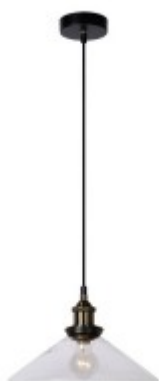

Další specifikace:

Použití: Osvětlení zejména stylově zařízených interiérů.

Výhodné vlastnosti: Kvalitní provedení, stylový design.

Napájení: 230V/50Hz

Patice světelného zdroje: E27 - nejčastěji používaný světelný zdroj, jako jsou běžné hruškové žárovky, úsporné žárovky, LED žárovky atd. na 230V

Způsob připojení svítidla: Přívodní kabel se zapojí do svorkovnice.

Krytí: IP20 - Výrobek je určen pro instalaci v suchém prostředí v interiérech.

Třída zařízení: I, Pro ochranu neživých částí je použit ochranný vodič PE.

Rozměry: sklo d=300mm, h=90mm, závěsný kabel l=900mm, lze zkrátit Uváděné rozměry jsou pouze informativní a výrobce je může změnit.

Materiál tělesa: Kov.

Povrchová úprava tělesa: Práškový lak.

Materiál difusoru: Sklo čiré

Vypínač součástí výrobku: NE.

Regulace - stmívání - součástí výrobku: NE.

Možnost přídatné regulace - stmívání: ANO - v závislosti na možnostech stmívání použitého světelného zdroje.

Podmínka montážní polohy: Stropní, závěsné svítidlo.

Úspora: Zařízení šetří až 80% elektrické energie v porovnání s klasickou žárovkou v případě použití úsporných žárovek, nebo LED světelného zdroje.

Ke zboží JE potřebné další příslušenství které NENÍ součástí balení výrobku: Světelný zdroj (není součástí balení), lze objednat samostatně, viz doporučené příslušenství.

Záruka: 24 měsíců.

Obvyklá dodací lhůta: 3 týdny.

Obrázky produktu a ukázky realizace:

Kód	Název	Cena	Cena vč. DPH
846316939	PATYK KÓNICKÉ 1X60W E27 - Závěsné svítidlo, těleso kov, povrch černá kovová, sklo čiré, pro žárovku 1x60W, E27, 230V, IP20, tř.1, sklo d=300mm, h=90mm, závěsný kabel l=900mm, lze zkrátit	1 494,20 Kč	1 808,- Kč
	Dodavatel: A-LIGHT s.r.o., Vranovská 1226/94, 614 00 Brno, Česká republika. Tel.: +420 545 213 267, www.e-light.cz		

Doporučené příslušenství: