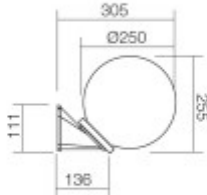

Kód	Název	Cena	Cena vč. DPH
0127	ALICE nástěnné 1x18W/28W/42W E27 - Venkovní nástěnné svítidlo, těleso polykarbonát, povrch černá, difuzor akryl kouřová šedá, pro žárovku 1x42W, E27 230V, IP44, tř.1, rozměry 250x255x305mm	830,00 Kč	1 004,30 Kč
Dodavatel: A-LIGHT s.r.o., Vranovská 1226/94, 614 00 Brno, Česká republika. Tel.: +420 545 213 267, www.e-light.cz			

Veškeré údaje uvedené na této stránce jsou pouze informativní a výrobce může skutečné vlastnosti výrobku z různých důvodů bez předchozího upozornění změnit. Proto je nutno se po zakoupení řídit technickými údaji a podmínkami uvedenými u vlastního výrobku. Pokud skutečné vlastnosti výrobku techniky či jinak neodpovídají údajům uvedeným na této stránce, nebo požadavkům spotřebitele, lze zboží bez udání důvodu ve lhůtě stanovené zákonem vrátit.

Na veškeré zboží je vydáno prohlášení o shodě v souladu s nařízením vlády 17/2003 Sb.

Svítidla a jejich příslušenství jsou elektrotechnické výrobky a podmínky jejich instalace se řídí příslušnými harmonizovanými normami ČSN-EN. Vyhodnocení možnosti aplikace a provedení instalace musí provádět osoba s elektrotechnickou kvalifikací a platnými oprávněními. Neneseme odpovědnost za škody způsobené neodbornou instalací.

<https://www.e-light.cz/alice-nastenne-1x18w28w42w-e27-0127-venkovni-nastenne-svitidlo-19131290>