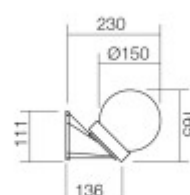

Kód	Název	Cena	Cena vč. DPH
0127	ALICE nástěnné 1x18W/28W/42W E27 - Venkovní nástěnné svítidlo, těleso polykarbonát, povrch černá, difuzor akryl kouřová šedá, pro žárovku 1x42W, E27 230V, IP44, tř.1, rozměry 250x255x305mm	830,00 Kč	1 004,30 Kč
Dodavatel: A-LIGHT s.r.o., Vranovská 1226/94, 614 00 Brno, Česká republika. Tel.: +420 545 213 267, www.e-light.cz			

Veškeré údaje uvedené na této stránce jsou pouze informativní a výrobce může skutečné vlastnosti výrobku z různých důvodů bez předchozího upozornění změnit. Proto je nutno se po zakoupení řídit technickými údaji a podmínkami uvedenými u vlastního výrobku. Pokud skutečné vlastnosti výrobku techniky či jinak neodpovídají údajům uvedeným na této stránce, nebo požadavkům spotřebitele, lze zboží bez udání důvodu ve lhůtě stanovené zákonem vrátit.

Na veškeré zboží je vydáno prohlášení o shodě v souladu s nařízením vlády 17/2003 Sb.

Svítidla a jejich příslušenství jsou elektrotechnické výrobky a podmínky jejich instalace se řídí příslušnými harmonizovanými normami ČSN-EN. Vyhodnocení možnosti aplikace a provedení instalace musí provádět osoba s elektrotechnickou kvalifikací a platnými oprávněními. Neneseme odpovědnost za škody způsobené neodbornou instalací.

<https://www.e-light.cz/alice-nastenne-1x18w28w42w-e27-0127-venkovni-nastenne-svitidlo-19131290>