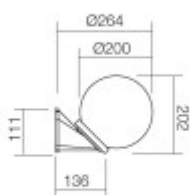

Záruka: 24 měsíců.

Obvyklá dodací lhůta: 3 týdny.

Obrázky produktu a ukázky realizace:

Kód	Název	Cena	Cena vč. DPH
0127	ALICE nástěnné 1x18W/28W/42W E27 - Venkovní nástěnné svítidlo, těleso polykarbonát, povrch černá, difuzor akryl kouřová šedá, pro žárovku 1x42W, E27 230V, IP44, tř.1, rozměry 250x255x305mm	830,00 Kč	1 004,30 Kč
Dodavatel: A-LIGHT s.r.o., Vranovská 1226/94, 614 00 Brno, Česká republika. Tel.: +420 545 213 267, www.e-light.cz			