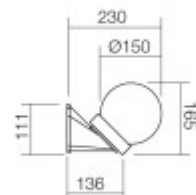

Kód	Název	Cena	Cena vč. DPH
0127	ALICE nástěnné 1x18W/28W/42W E27 - Venkovní nástěnné svítidlo, těleso polykarbonát, povrch černá, difuzor akryl kouřová šedá, pro žárovku 1x42W, E27 230V, IP44, tř.1, rozměry 250x255x305mm	830,00 Kč	1 004,30 Kč
Dodavatel: A-LIGHT s.r.o., Vranovská 1226/94, 614 00 Brno, Česká republika. Tel.: +420 545 213 267, www.e-light.cz			

Veškeré údaje uvedené na této stránce jsou pouze informativní a výrobce může skutečné vlastnosti výrobku z různých důvodů bez předchozího upozornění změnit. Proto je nutno se po zakoupení řídit technickými údaji a podmínkami uvedenými u vlastního výrobku. Pokud skutečné vlastnosti výrobku techniky či jinak neodpovídají údajům uvedeným na této stránce, nebo požadavkům spotřebitele, lze zboží bez udání důvodu ve lhůtě stanovené zákonem vrátit.

Na veškeré zboží je vydáno prohlášení o shodě v souladu s nařízením vlády 17/2003 Sb.

Svítidla a jejich příslušenství jsou elektrotechnické výrobky a podmínky jejich instalace se řídí příslušnými harmonizovanými normami ČSN-EN. Vyhodnocení možnosti aplikace a provedení instalace musí provádět osoba s elektrotechnickou kvalifikací a platnými oprávněními. Neneseme odpovědnost za škody způsobené neodbornou instalací.

<https://www.e-light.cz/alice-nastenne-1x18w28w42w-e27-0127-venkovni-nastenne-svitidlo-19131290>