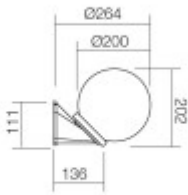

Záruka: 24 měsíců.

Obvyklá dodací lhůta: 3 týdny.

Obrázky produktu a ukázky realizace:

Kód	Název	Cena	Cena vč. DPH
0127	ALICE nástěnné 1x18W/28W/42W E27 - Venkovní nástěnné svítidlo, těleso polykarbonát, povrch černá, difuzor akryl kouřová šedá, pro žárovku 1x42W, E27 230V, IP44, tř.1, rozměry 250x255x305mm	830,00 Kč	1 004,30 Kč
Dodavatel: A-LIGHT s.r.o., Vranovská 1226/94, 614 00 Brno, Česká republika. Tel.: +420 545 213 267, www.e-light.cz			