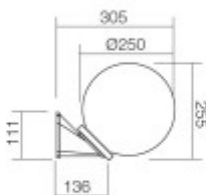

Kód	Název	Cena	Cena vč. DPH
0127	ALICE nástěnné 1x18W/28W/42W E27 - Venkovní nástěnné svítidlo, těleso polykarbonát, povrch černá, difuzor akryl kouřová šedá, pro žárovku 1x42W, E27 230V, IP44, tř.1, rozměry 250x255x305mm	830,00 Kč	1 004,30 Kč
Dodavatel: A-LIGHT s.r.o., Vranovská 1226/94, 614 00 Brno, Česká republika. Tel.: +420 545 213 267, www.e-light.cz			

Veškeré údaje uvedené na této stránce jsou pouze informativní a výrobce může skutečné vlastnosti výrobku z různých důvodů bez předchozího upozornění změnit. Proto je nutno se po zakoupení řídit technickými údaji a podmínkami uvedenými u vlastního výrobku. Pokud skutečné vlastnosti výrobku techniky či jinak neodpovídají údajům uvedeným na této stránce, nebo požadavkům spotřebitele, lze zboží bez udání důvodu ve lhůtě stanovené zákonem vrátit.

Na veškeré zboží je vydáno prohlášení o shodě v souladu s nařízením vlády 17/2003 Sb.

Svítidla a jejich příslušenství jsou elektrotechnické výrobky a podmínky jejich instalace se řídí příslušnými harmonizovanými normami ČSN-EN. Vyhodnocení možnosti aplikace a provedení instalace musí provádět osoba s elektrotechnickou kvalifikací a platnými oprávněními. Neneseme odpovědnost za škody způsobené neodbornou instalací.

<https://www.e-light.cz/alice-nastenne-1x18w28w42w-e27-0127-venkovni-nastenne-svitidlo-19131290>