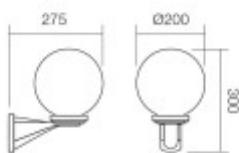

Kód	Název	Cena	Cena vč. DPH
0210	ALICE nástěnné 1x28W/42W E27 - Venkovní nástěnné svítidlo, těleso polykarbonát, povrch černá, difuzor akryl bílá opál, pro žárovku 1x42W, E27 230V, IP44, tř.1, rozměry 250x350x300mm	1 090,90 Kč	1 319,99 Kč
Dodavatel: A-LIGHT s.r.o., Vranovská 1226/94, 614 00 Brno, Česká republika. Tel.: +420 545 213 267, www.e-light.cz			

Veškeré údaje uvedené na této stránce jsou pouze informativní a výrobce může skutečné vlastnosti výrobku z různých důvodů bez předchozího upozornění změnit. Proto je nutno se po zakoupení řídit technickými údaji a podmínkami uvedených u vlastního výrobku. Pokud skutečné vlastnosti výrobku techniky či jinak neodpovídají údajům uvedeným na této stránce, nebo požadavkům spotřebitele, lze zboží bez udání důvodu ve lhůtě stanovené zákonem vrátit.

Na veškeré zboží je vydáno prohlášení o shodě v souladu s nařízením vlády 17/2003 Sb.

Svítidla a jejich příslušenství jsou elektrotechnické výrobky a podmínky jejich instalace se řídí příslušnými harmonizovanými normami ČSN-EN. Vyhodnocení možnosti aplikace a provedení instalace musí provádět osoba s elektrotechnickou kvalifikací a platnými oprávněními. Neneseme odpovědnost za škody způsobené neodbornou instalací.

<https://www.e-light.cz/alice-nastenne-1x28w42w-e27-0210-venkovni-nastenne-svitidlo-19131290>