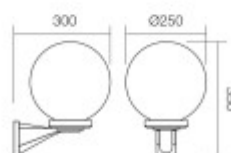

Kód	Název	Cena	Cena vč. DPH
0210	ALICE nástěnné 1x28W/42W E27 - Venkovní nástěnné svítidlo, těleso polykarbonát, povrch černá, difuzor akryl bílá opál, pro žárovku 1x42W, E27 230V, IP44, tř.1, rozměry 250x350x300mm	1 090,90 Kč	1 319,99 Kč
Dodavatel: A-LIGHT s.r.o., Vranovská 1226/94, 614 00 Brno, Česká republika. Tel.: +420 545 213 267, www.e-light.cz			

Veškeré údaje uvedené na této stránce jsou pouze informativní a výrobce může skutečné vlastnosti výrobku z různých důvodů bez předchozího upozornění změnit. Proto je nutno se po zakoupení řídit technickými údaji a podmínkami uvedených u vlastního výrobku. Pokud skutečné vlastnosti výrobku techniky či jinak neodpovídají údajům uvedeným na této stránce, nebo požadavkům spotřebitele, lze zboží bez udání důvodu ve lhůtě stanovené zákonem vrátit.

Na veškeré zboží je vydáno prohlášení o shodě v souladu s nařízením vlády 17/2003 Sb.

Svítidla a jejich příslušenství jsou elektrotechnické výrobky a podmínky jejich instalace se řídí příslušnými harmonizovanými normami ČSN-EN. Vyhodnocení možnosti aplikace a provedení instalace musí provádět osoba s elektrotechnickou kvalifikací a platnými oprávněními. Neneseme odpovědnost za škody způsobené neodbornou instalací.

<https://www.e-light.cz/alice-nastenne-1x28w42w-e27-0210-venkovni-nastenne-svitidlo-19131290>