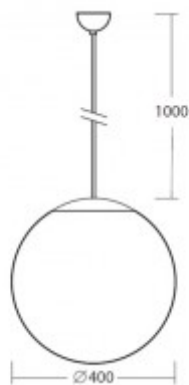

Kód	Název	Cena	Cena vč. DPH
ADR53016	ADRIA S3, ZS11/096/L100 B - Závěsné svítidlo, materiál kov, povrch bílá, stínítko triplex sklo opál, kabel bílý, pro žárovku 150W, E27, 230V, IP40, tř.1, rozměry d=400mm, závěs l=1000mm, lze zkrátit.	3 401,40 Kč	4 115,69 Kč
Dodavatel: A-LIGHT s.r.o., Vranovská 1226/94, 614 00 Brno, Česká republika. Tel.: +420 545 213 267, www.e-light.cz			

Veškeré údaje uvedené na této stránce jsou pouze informativní a výrobce může skutečné vlastnosti výrobku z různých důvodů bez předchozího upozornění změnit. Proto je nutno se po zakoupení řídit technickými údaji a podmínkami uvedených u vlastního výrobku. Pokud skutečné vlastnosti výrobku techniky či jinak neodpovídají údajům uvedeným na této stránce, nebo požadavkům spotřebitele, lze zboží bez udání důvodu ve lhůtě stanovené zákonem vrátit.

Na veškeré zboží je vydáno prohlášení o shodě v souladu s nařízením vlády 17/2003 Sb.

Svítidla a jejich příslušenství jsou elektrotechnické výrobky a podmínky jejich instalace se řídí příslušnými harmonizovanými normami ČSN-EN. Vyhodnocení možnosti aplikace a provedení instalace musí provádět osoba s elektrotechnickou kvalifikací a platnými oprávněními. Neneseme odpovědnost za škody způsobené neodbornou instalací.

<https://www.e-light.cz/osmont-adria-s3-zs11096l100-b-53016-zavesne-svitidlo-s-trubkovym-zavesem-osm>