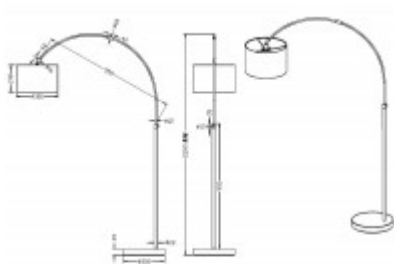

Kód	Název	Cena	Cena vč. DPH
538899898	CAPRITO stojací - Stojací lampa, základna kov, povrch nikl mat, stínítko textil bílá, difuzor sklo mat, pro žárovku 1x28W, E27, 230V, IP20, zař.tř.2, h=1500-2150mm, vyložení max 1000mm Dodavatel: A-LIGHT s.r.o., Vranovská 1226/94, 614 00 Brno, Česká republika. Tel.: +420 545 213 267, www.e-light.cz	3 767,90 Kč	4 559,16 Kč

Veškeré údaje uvedené na této stránce jsou pouze informativní a výrobce může skutečné vlastnosti výrobku z různých důvodů bez předchozího upozornění změnit. Proto je nutno se po zakoupení řídit technickými údaji a podmínkami uvedených u vlastního výrobku. Pokud skutečné vlastnosti výrobku techniky či jinak neodpovídají údajům uvedeným na této stránce, nebo požadavkům spotřebitele, lze zboží bez udání důvodu ve lhůtě stanovené zákonem vrátit.

Na veškeré zboží je vydáno prohlášení o shodě v souladu s nařízením vlády 17/2003 Sb.

Svítilna a jejich příslušenství jsou elektrotechnické výrobky a podmínky jejich instalace se řídí příslušnými harmonizovanými normami ČSN-EN. Vyhodnocení možnosti aplikace a provedení instalace musí provádět osoba s elektrotechnickou kvalifikací a platnými oprávněními. Neneseme odpovědnost za škody způsobené neodbornou instalací.

<https://www.e-light.cz/caprito-stojaci-538899898-stojaci-pokojova-lampa-20151291>