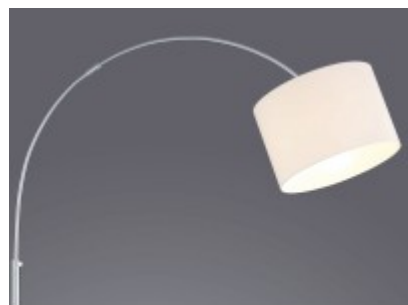

Použití: Osvětlení moderních, zejména bytových interiérů.

Výhodné vlastnosti: Moderní design, kvalitní zpracování.

Popis: Základna kov, stínítko textil.

Napájení: 230V/50Hz

Patice světelného zdroje: E27 - nejčastěji používaný druh objímky, jako jsou běžné hruškové žárovky, úsporné žárovky, LED žárovky atd. na 230V

Způsob připojení svítidla: Přívodní kabel je opatřen vidlicí, která se zasune do zásuvky 230V.

Krytí: IP20 - Výrobek je určen pro instalaci v suchém prostředí v interiérech.

Třída zařízení: II, Ochrana je zajištěna dvojitou izolací.

Rozměry: h=1500-2150mm, vyložení max 1000mm. Uváděné rozměry jsou pouze informativní a výrobce je může změnit.

Materiál těleso: Kov.

Povrchová úprava tělesa: Nikl

Materiál stínítka: Textil

Vypínač součástí výrobku: ANO - na kabelu.

Regulace - stmívání - součástí výrobku: NE.

Možnost přídavné regulace - stmívání: ANO - v závislosti na možnostech stmívání použitého světelného zdroje.

Podmínka montážní polohy: Stojací lampa.

Úspora: Zařízení šetří až 80% elektrické energie v porovnání s klasickou žárovkou v případě použití úsporných žárovek, nebo LED světelného zdroje..

Ke zboží JE potřebné další příslušenství které NENÍ součástí balení výrobku: Světelný zdroj (není součástí balení), lze objednat samostatně, viz doporučené příslušenství.

Záruka: 24 měsíců.

Obvyklá dodací lhůta: 3 týdny.

Obrázky produktu a ukázky realizace: